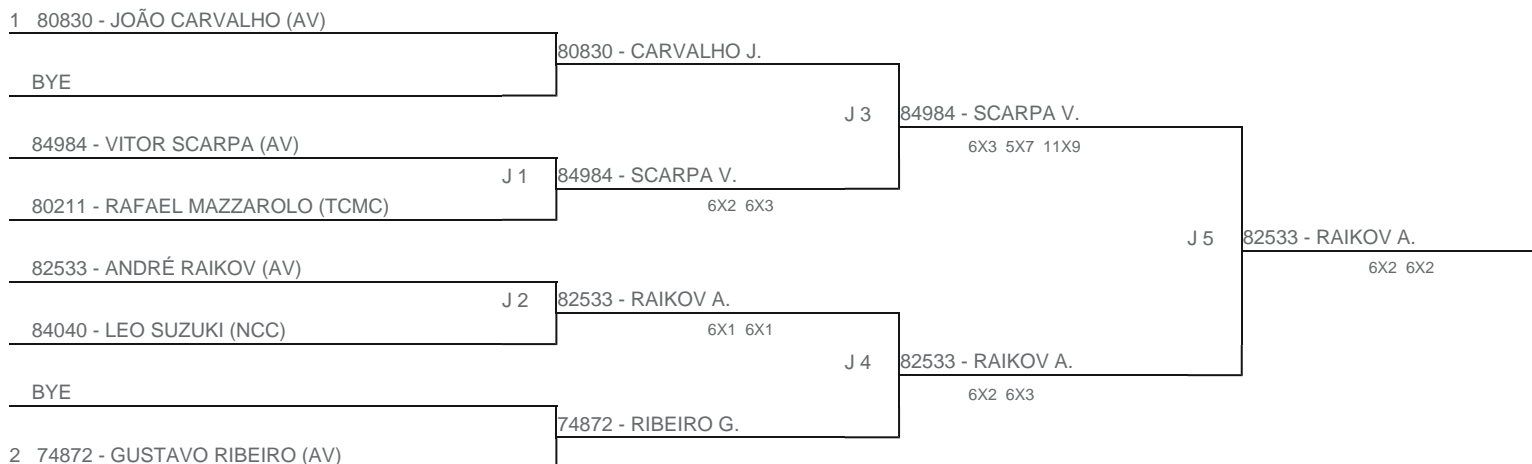

TORNEIO: 2024-210 - TORNEIO ABERTO INFANTOJUVENIL DO TÊNIS CLUBE DE MOGI DAS CRUZES  
CATEGORIA: 14MP  
BÔNUS: QUALIDADE DA CHAVE 0% | QUANTIDADE DE INSCRITOS 0%  
G2 - RANKING: 22/10/2024

Esta chave foi elaborada pelo departamento técnico da Federação Paulista de Tênis nenhuma alteração poderá ser feita sem expresse consentimento desta.