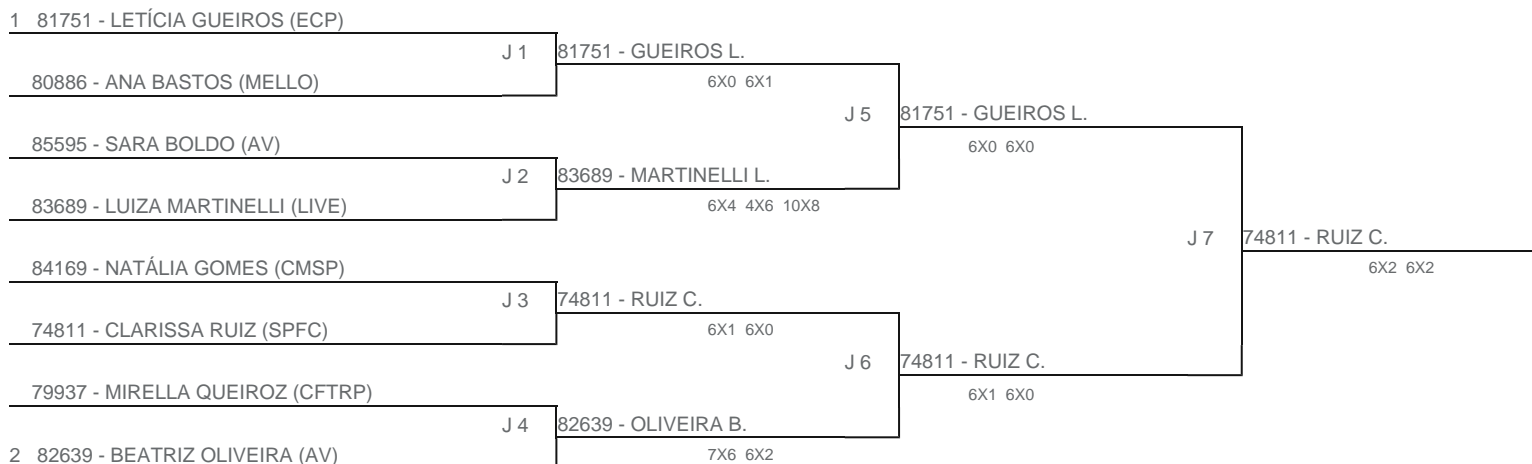

TORNEIO: 2024-208 - CIRCUITO PAULISTA KIDS - CCSO  
CATEGORIA: 11F  
BÔNUS: QUALIDADE DA CHAVE 0% | QUANTIDADE DE INSCRITOS 0%  
G1 - RANKING: 22/10/2024

Esta chave foi elaborada pelo departamento técnico da Federação Paulista de Tênis nenhuma alteração poderá ser feita sem expresse consentimento desta.