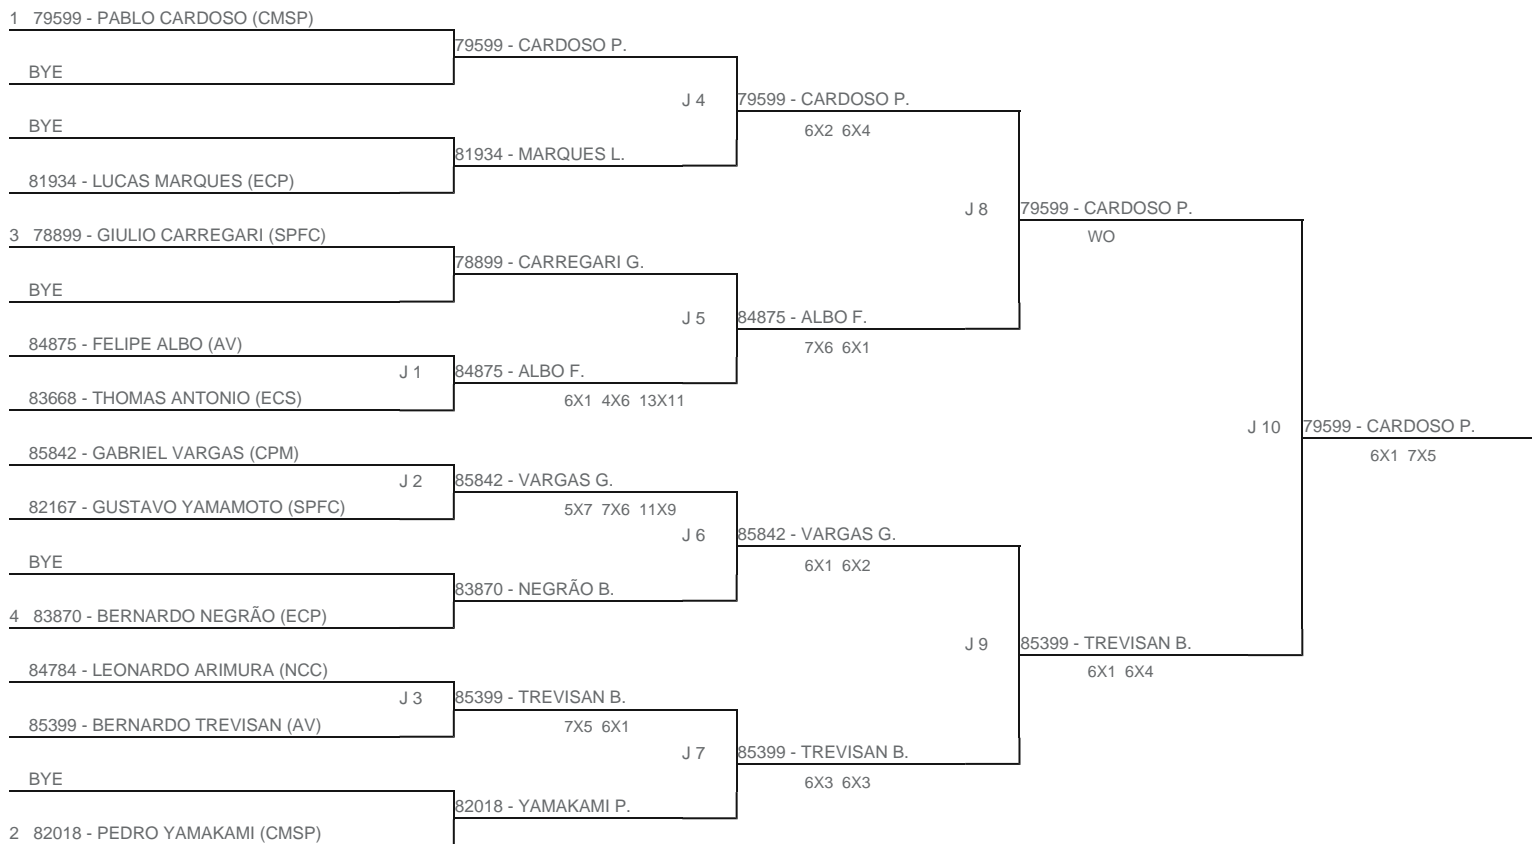

TORNEIO: 2024-206 - COPA PLAY TENNIS INFANTOJUVENIL - MORUMBY
CATEGORIA: 14MP
BÔNUS: QUALIDADE DA CHAVE 0% | QUANTIDADE DE INSCRITOS 10%
G2 - RANKING: 22/10/2024

Esta chave foi elaborada pelo departamento técnico da Federação Paulista de Tênis nenhuma alteração poderá ser feita sem expresse consentimento desta.