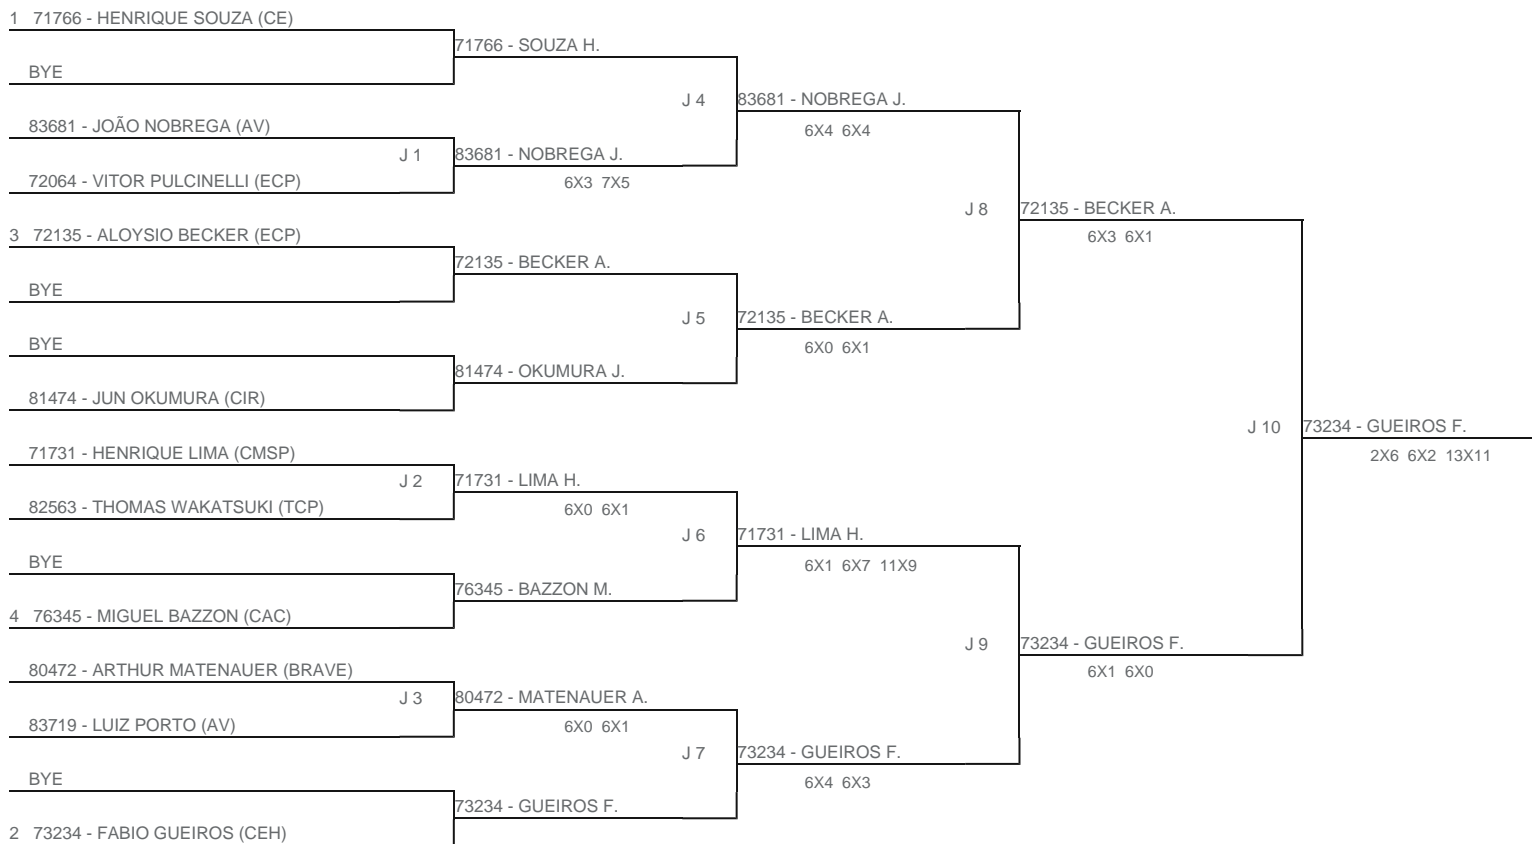

TORNEIO: 2024-206 - COPA PLAY TENNIS INFANTOJUVENIL - MORUMBY  
CATEGORIA: 14M  
BÔNUS: QUALIDADE DA CHAVE 0% | QUANTIDADE DE INSCRITOS 10%  
G2 - RANKING: 22/10/2024

Esta chave foi elaborada pelo departamento técnico da Federação Paulista de Tênis nenhuma alteração poderá ser feita sem expresse consentimento desta.