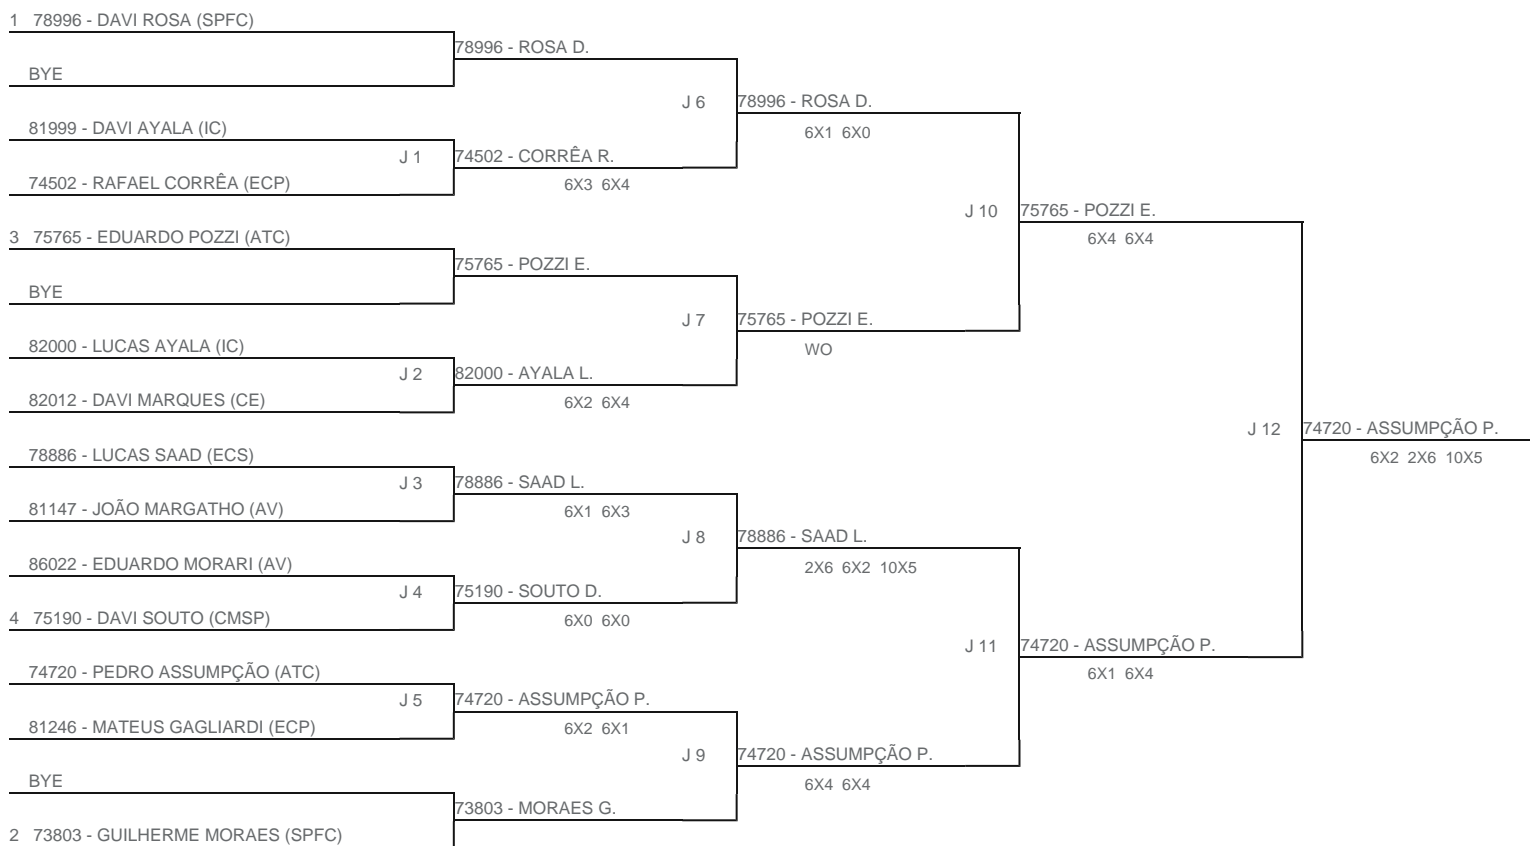

TORNEIO: 2024-206 - COPA PLAY TENNIS INFANTOJUVENIL - MORUMBY
CATEGORIA: 12M
BÔNUS: QUALIDADE DA CHAVE 0% | QUANTIDADE DE INSCRITOS 10%
G2 - RANKING: 22/10/2024

Esta chave foi elaborada pelo departamento técnico da Federação Paulista de Tênis nenhuma alteração poderá ser feita sem expresso consentimento desta.