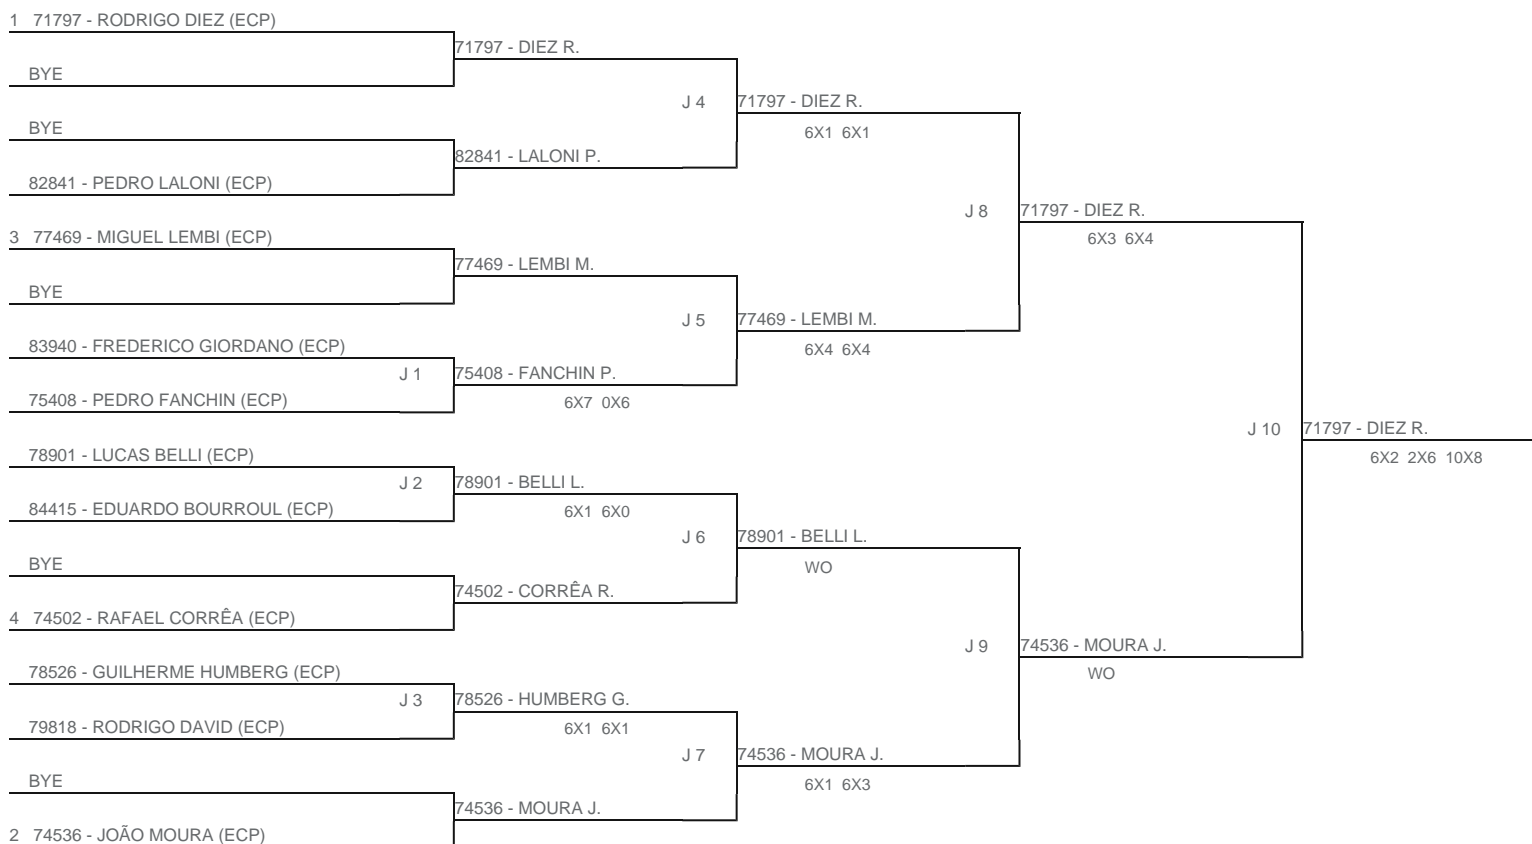

TORNEIO: 2024-312 - 2º TORNEIO INTERNO PINHEIRINHO INFANTOJUVENIL G3 - FPT

CATEGORIA: 12M

BÔNUS: QUALIDADE DA CHAVE 0% | QUANTIDADE DE INSCRITOS 0%

G3 - RANKING: 08/10/2024

Esta chave foi elaborada pelo departamento técnico da Federação Paulista de Tênis nenhuma alteração poderá ser feita sem expresse consentimento desta.