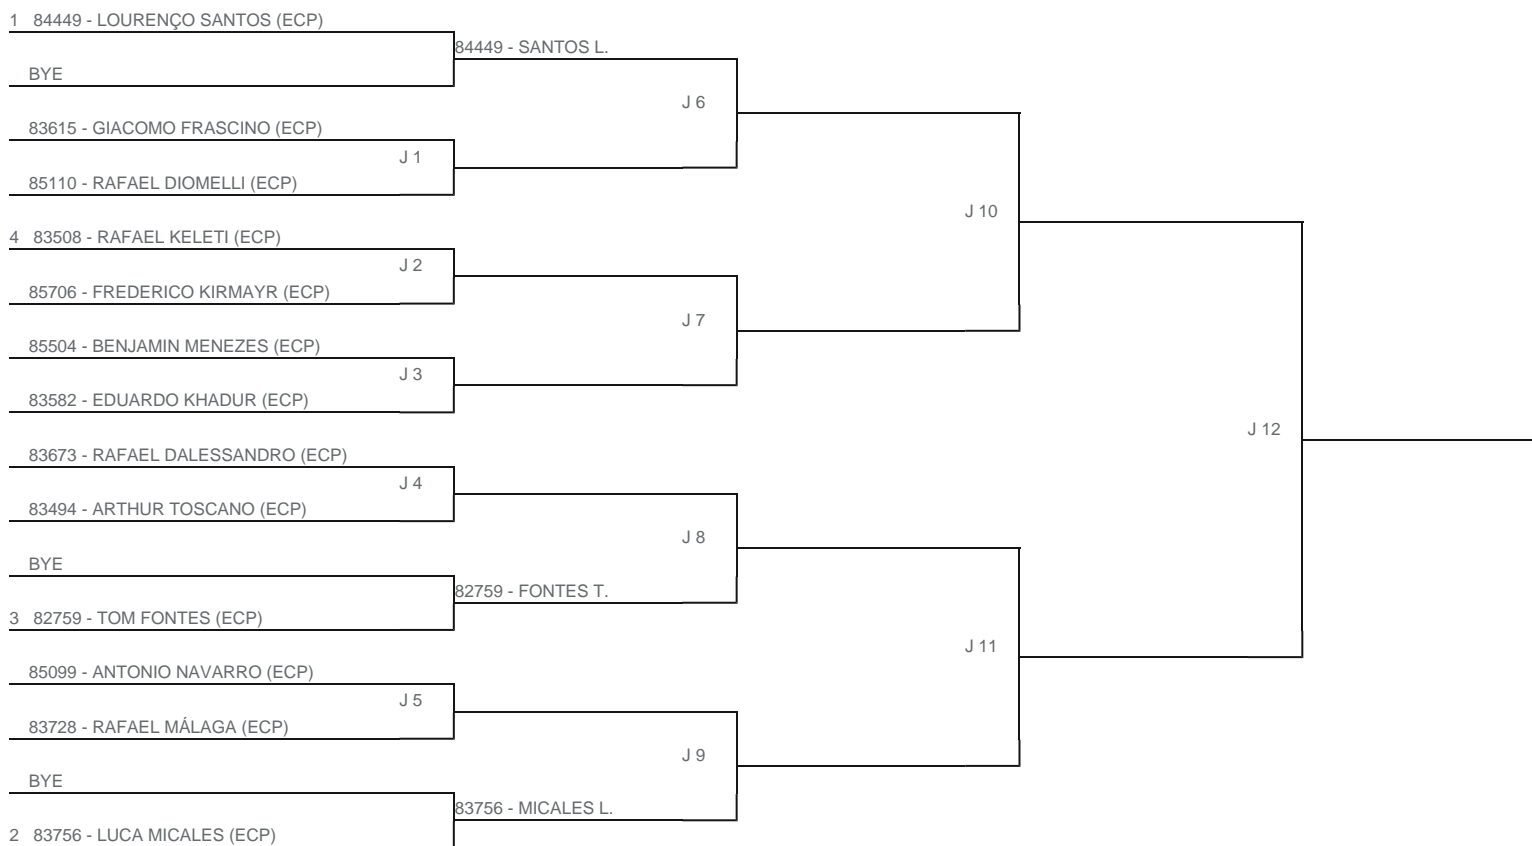

TORNEIO: 2024-313 - 2º TORNEIO INTERNO PINHEIRINHO KIDS G3 - FPT  
CATEGORIA: 10M  
BÔNUS: QUALIDADE DA CHAVE 0% | QUANTIDADE DE INSCRITOS 0%  
G3 - RANKING: 15/10/24

Esta chave foi elaborada pelo departamento técnico da Federação Paulista de Tênis nenhuma alteração poderá ser feita sem expresse consentimento desta.