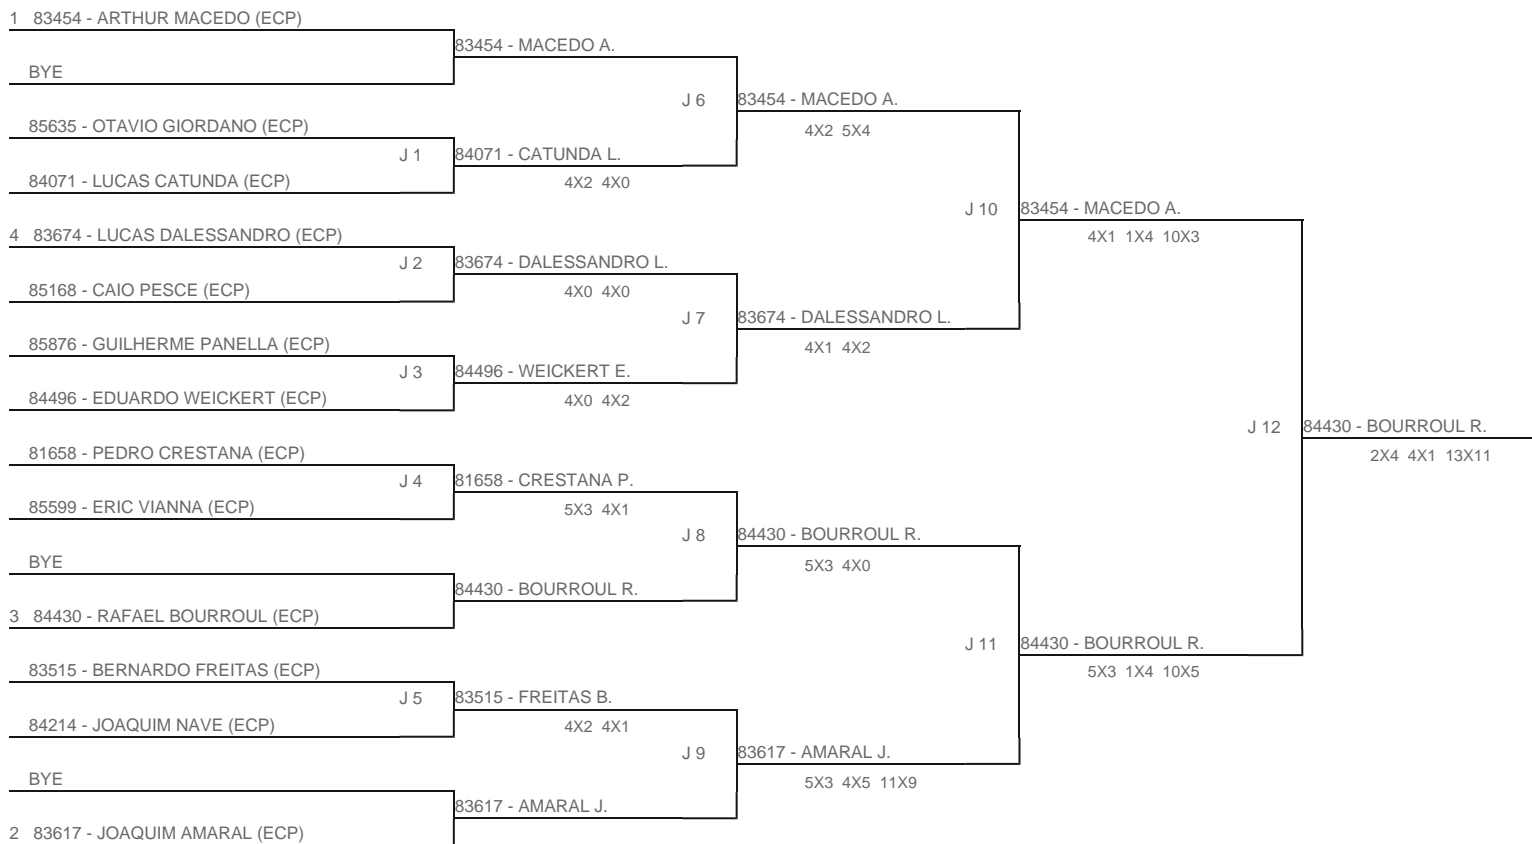

TORNEIO: 2024-313 - 2º TORNEIO INTERNO PINHEIRINHO KIDS G3 - FPT
 CATEGORIA: 9M
 BÔNUS: QUALIDADE DA CHAVE 0% | QUANTIDADE DE INSCRITOS 0%
 G3 - RANKING: 15/10/2024

Esta chave foi elaborada pelo departamento técnico da Federação Paulista de Tênis nenhuma alteração poderá ser feita sem expresse consentimento desta.