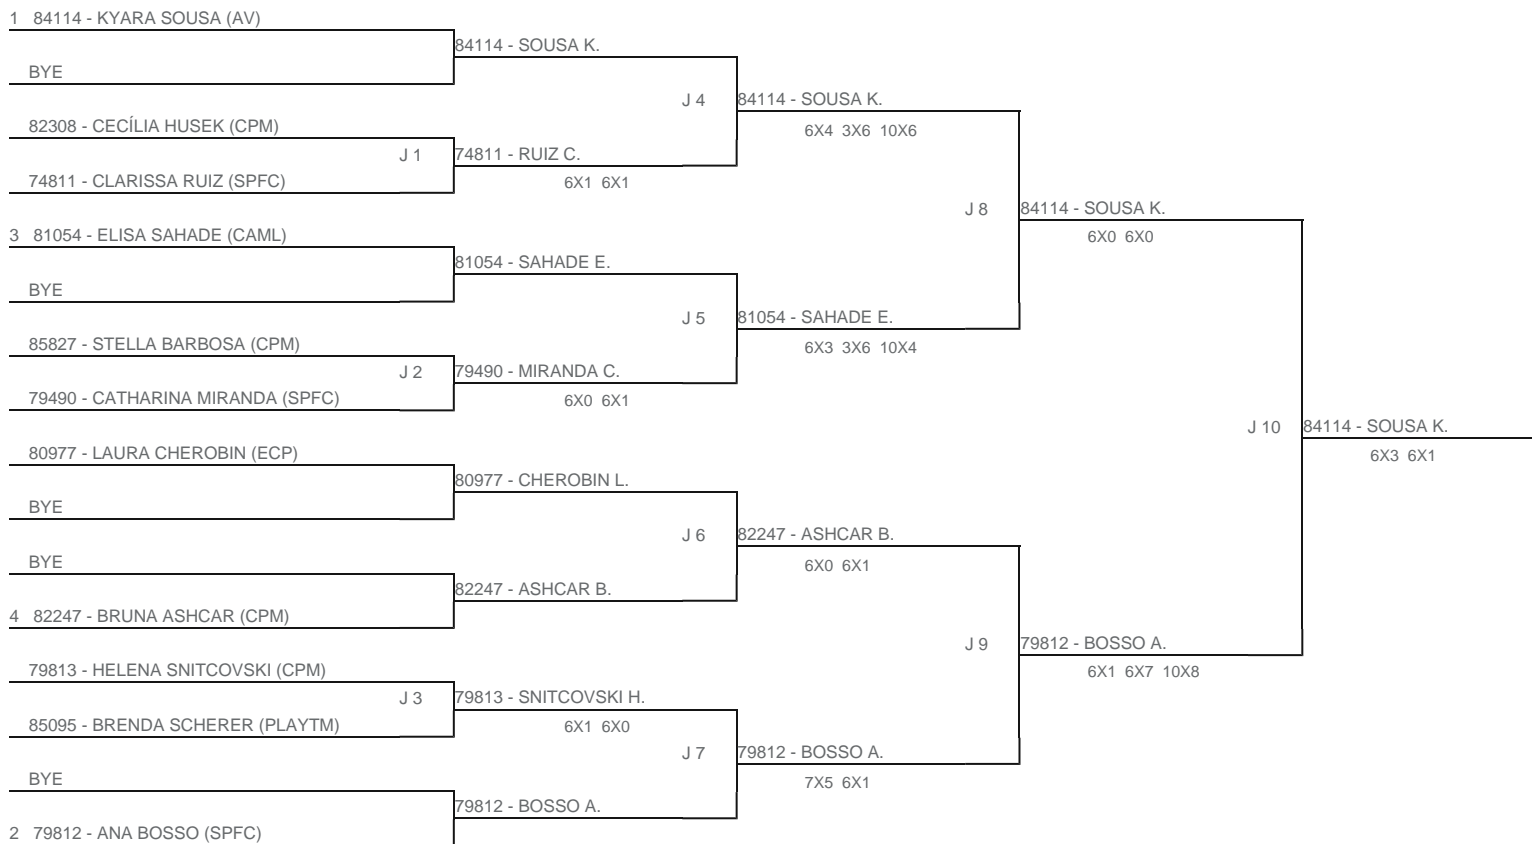

TORNEIO: 2024-183 - COPA PLAY TENNIS INFANTOJUVENIL - MORUMBY
CATEGORIA: 12F
BÔNUS: QUALIDADE DA CHAVE 0% | QUANTIDADE DE INSCRITOS 10%
G2 - RANKING: 24/09/2024

Esta chave foi elaborada pelo departamento técnico da Federação Paulista de Tênis nenhuma alteração poderá ser feita sem expresse consentimento desta.