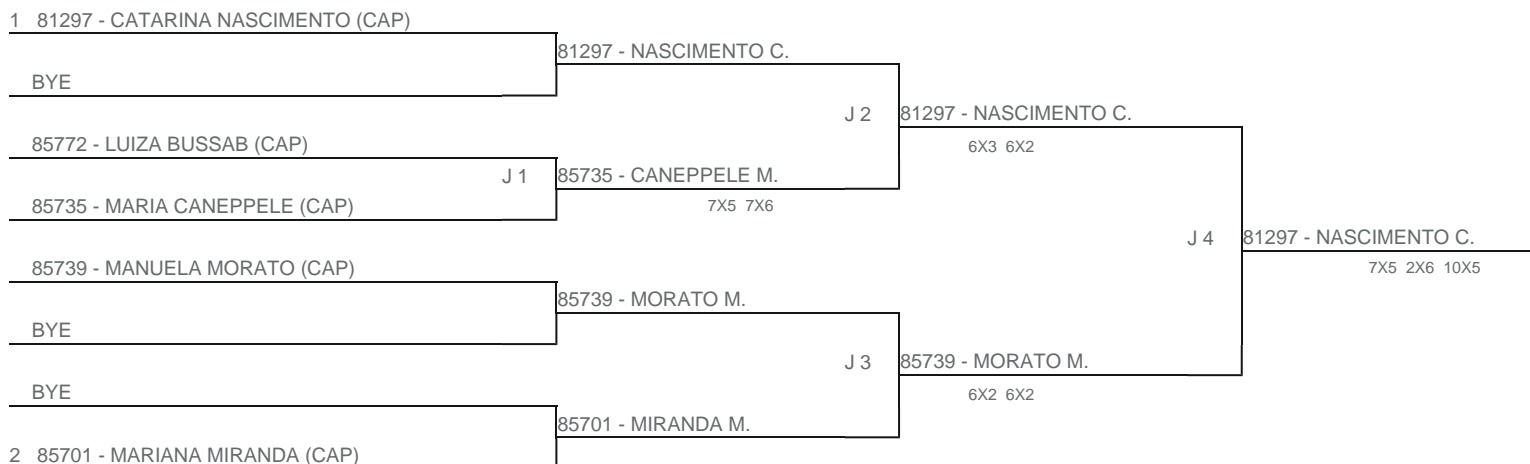

TORNEIO: 2024-309 - TORNEIO INTERNO DE TÊNIS KIDS - NEXT GEN 2024 - CAP
CATEGORIA: 11F
BÔNUS: QUALIDADE DA CHAVE 0% | QUANTIDADE DE INSCRITOS 0%
G3 - RANKING: 13/08/2024

Esta chave foi elaborada pelo departamento técnico da Federação Paulista de Tênis nenhuma alteração poderá ser feita sem expresse consentimento desta.