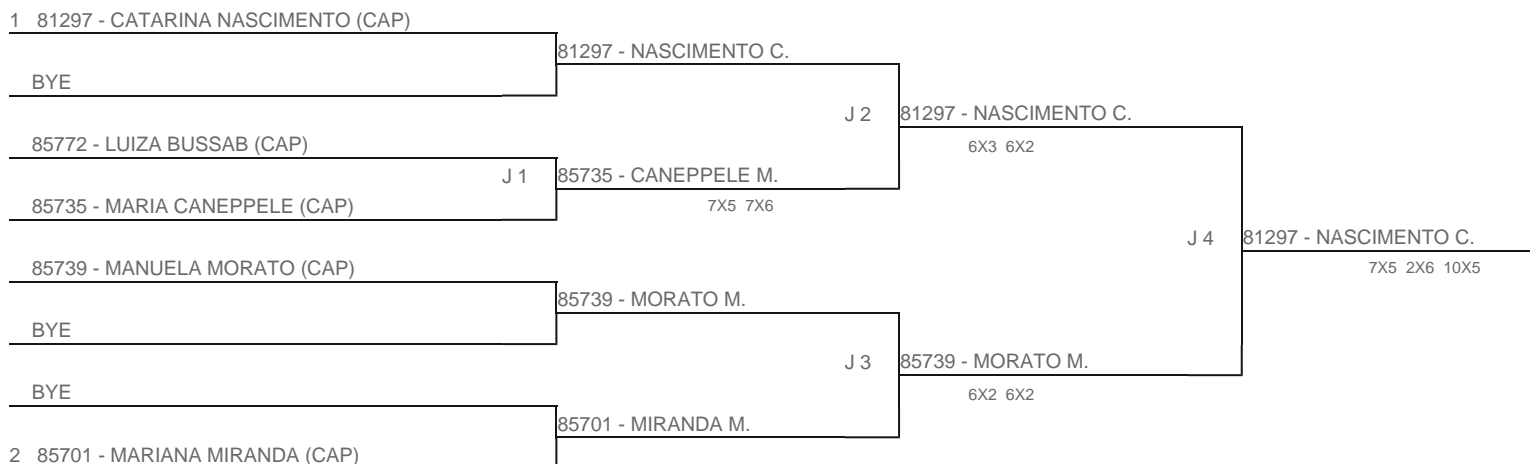

TORNEIO: 2024-309 - TORNEIO INTERNO DE TÊNIS KIDS - NEXT GEN 2024 - CAP
CATEGORIA: 11F
BÔNUS: QUALIDADE DA CHAVE 0% | QUANTIDADE DE INSCRITOS 0%
G3 - RANKING: 13/08/24

Esta chave foi elaborada pelo departamento técnico da Federação Paulista de Tênis nenhuma alteração poderá ser feita sem expresse consentimento desta.