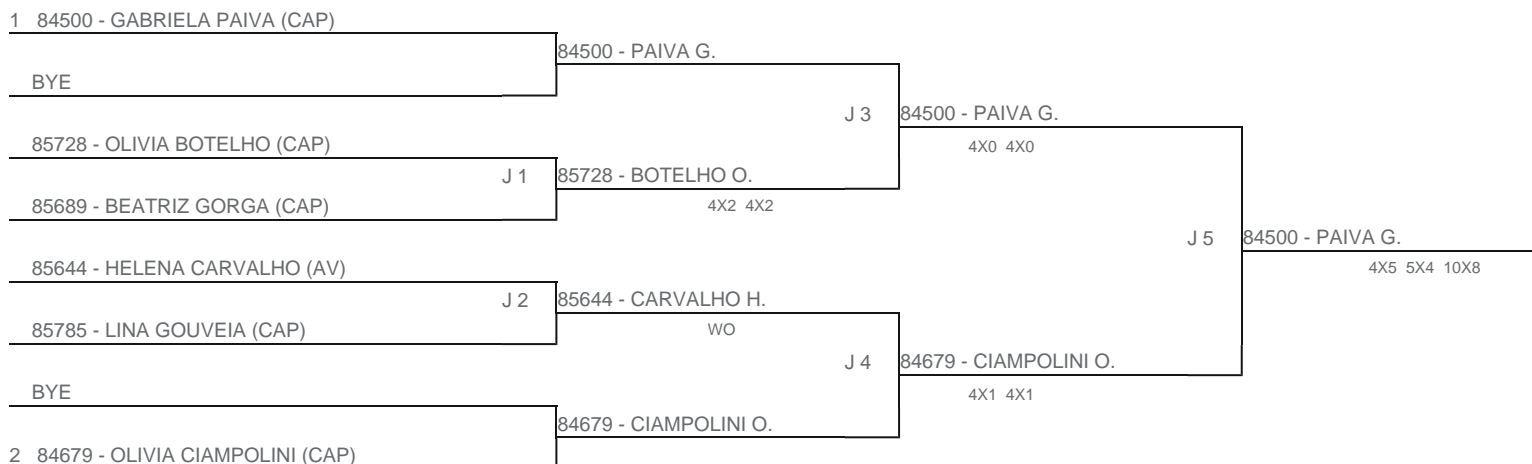

TORNEIO: 2024-309 - TORNEIO INTERNO DE TÊNIS KIDS - NEXT GEN 2024 - CAP
CATEGORIA: 10F
BÔNUS: QUALIDADE DA CHAVE 0% | QUANTIDADE DE INSCRITOS 0%
G3 - RANKING: 13/08/24

Esta chave foi elaborada pelo departamento técnico da Federação Paulista de Tênis nenhuma alteração poderá ser feita sem expresse consentimento desta.