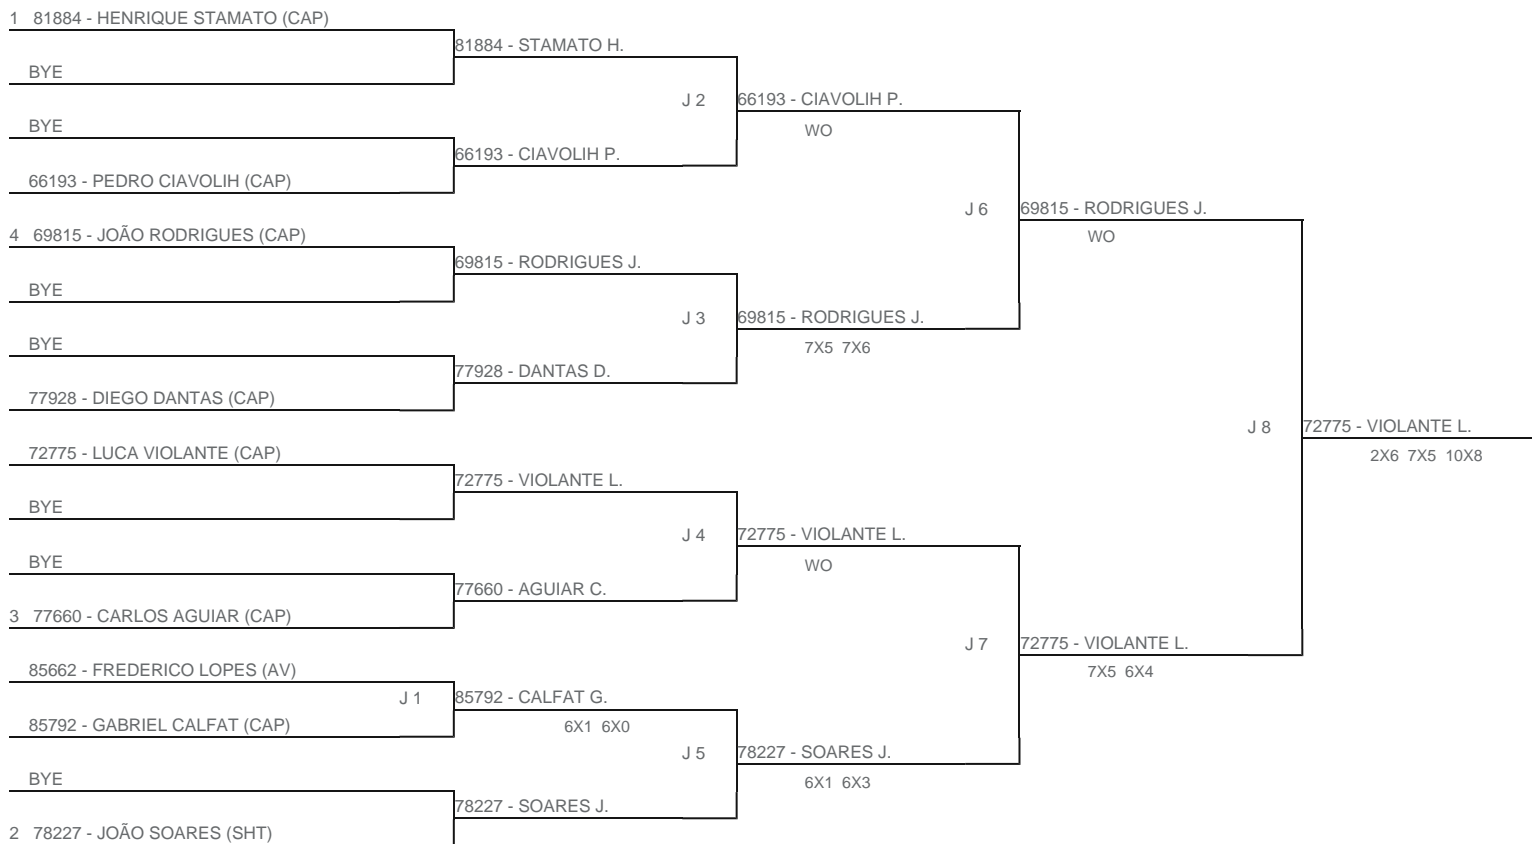

TORNEIO: 2024-308 - TORNEIO INTERNO DE TÊNIS INFANTOJUVENIL - NEXT GEN 2024 - CAP

CATEGORIA: 16M

BÔNUS: QUALIDADE DA CHAVE 0% | QUANTIDADE DE INSCRITOS 0%

G3 - RANKING: 13/08/2024

Esta chave foi elaborada pelo departamento técnico da Federação Paulista de Tênis nenhuma alteração poderá ser feita sem expresse consentimento desta.