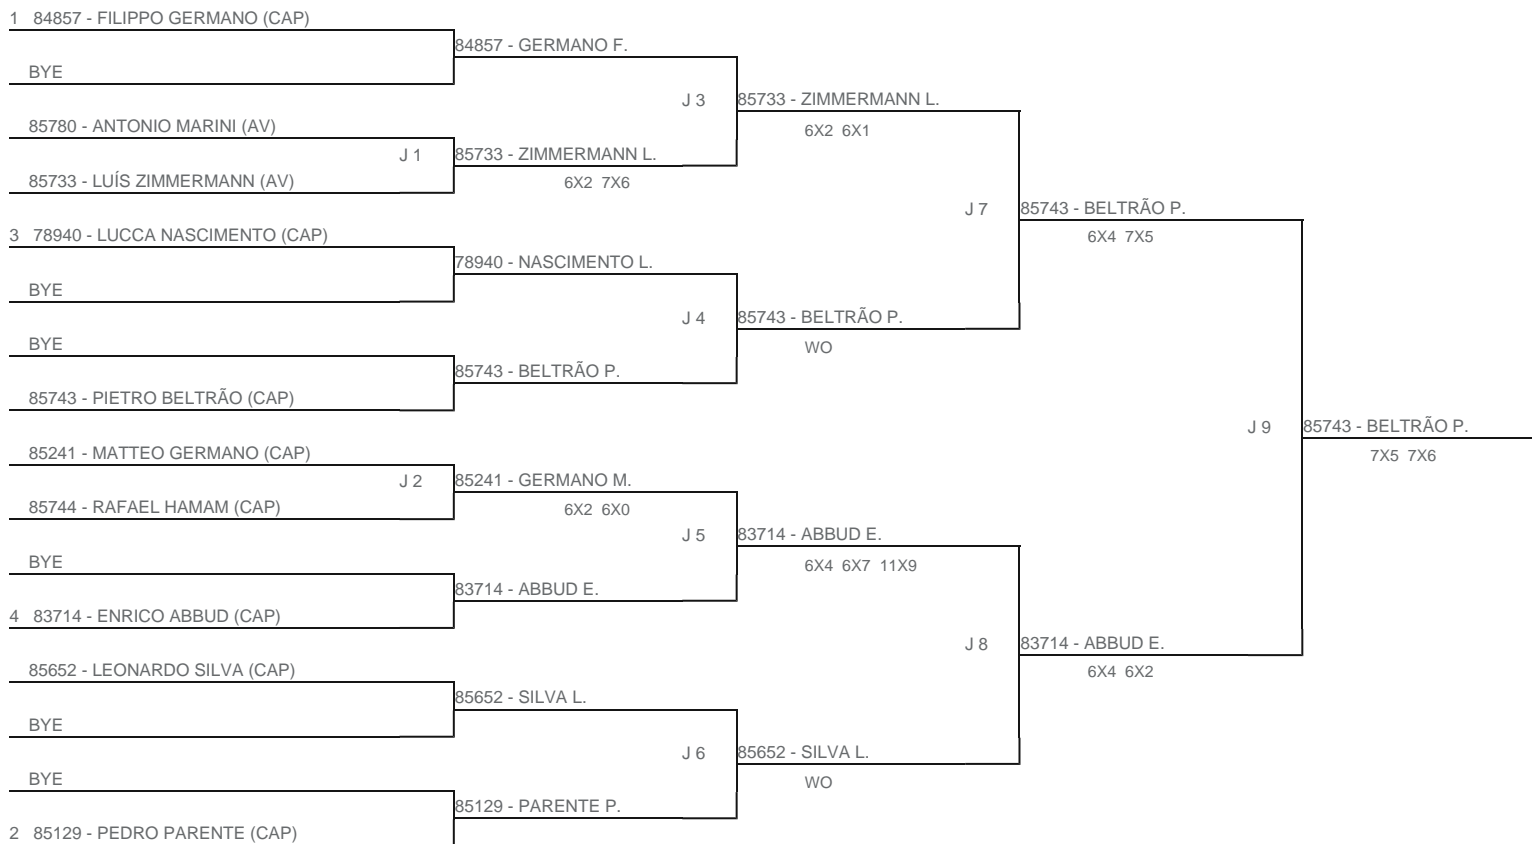

TORNEIO: 2024-308 - TORNEIO INTERNO DE TÊNIS INFANTOJUVENIL - NEXT GEN 2024 - CAP  
CATEGORIA: 14MP  
BÔNUS: QUALIDADE DA CHAVE 0% | QUANTIDADE DE INSCRITOS 0%  
G3 - RANKING: 13/08/24

Esta chave foi elaborada pelo departamento técnico da Federação Paulista de Tênis nenhuma alteração poderá ser feita sem expresse consentimento desta.