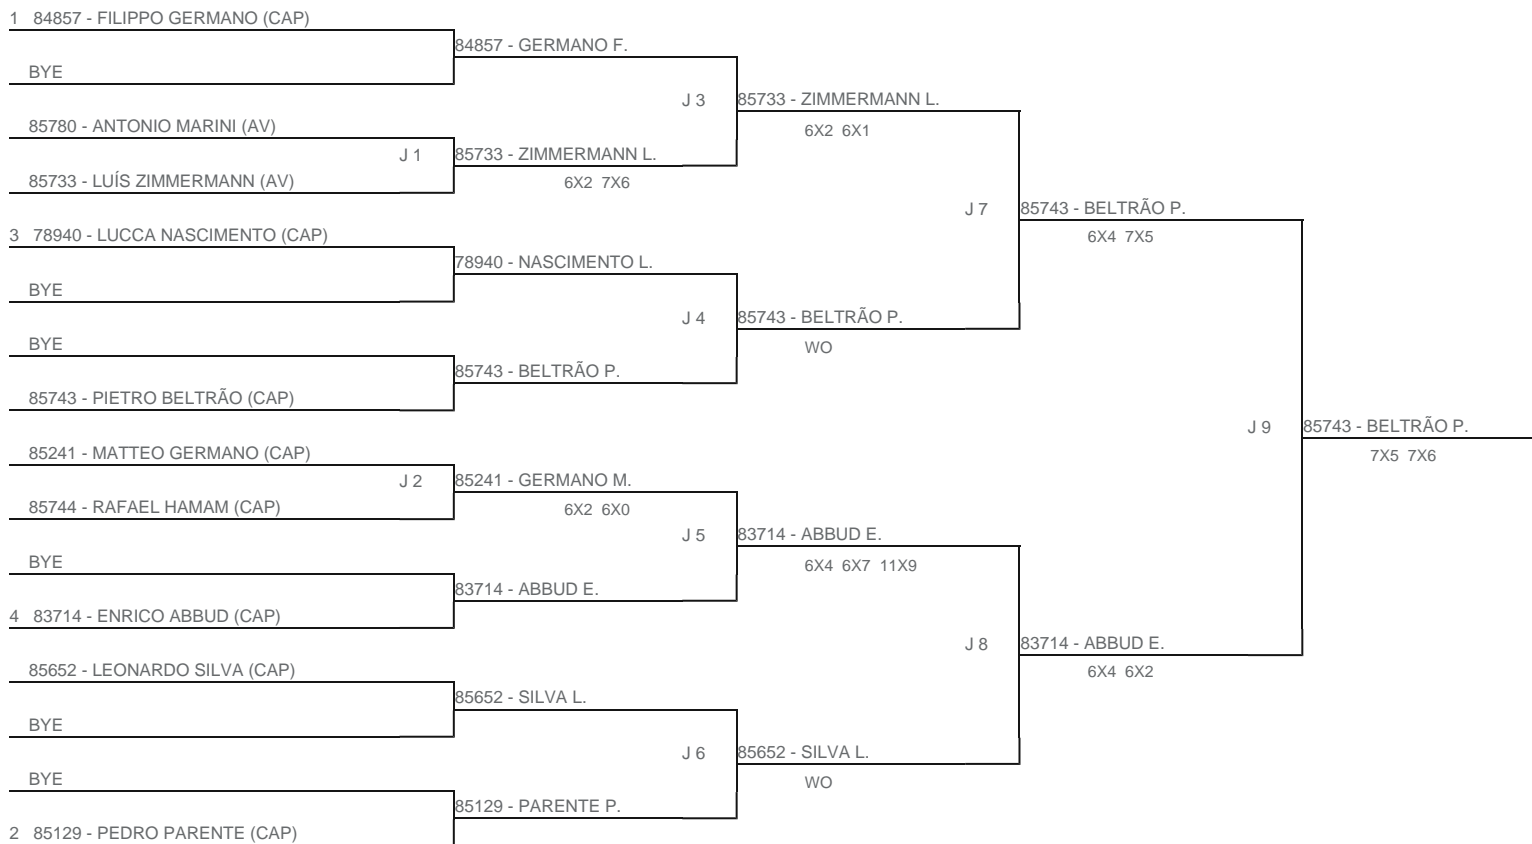

TORNEIO: 2024-308 - TORNEIO INTERNO DE TÊNIS INFANTOJUVENIL - NEXT GEN 2024 - CAP

CATEGORIA: 14MP

BÔNUS: QUALIDADE DA CHAVE 0% | QUANTIDADE DE INSCRITOS 0%

G3 - RANKING: 13/08/2024

Esta chave foi elaborada pelo departamento técnico da Federação Paulista de Tênis nenhuma alteração poderá ser feita sem expresse consentimento desta.