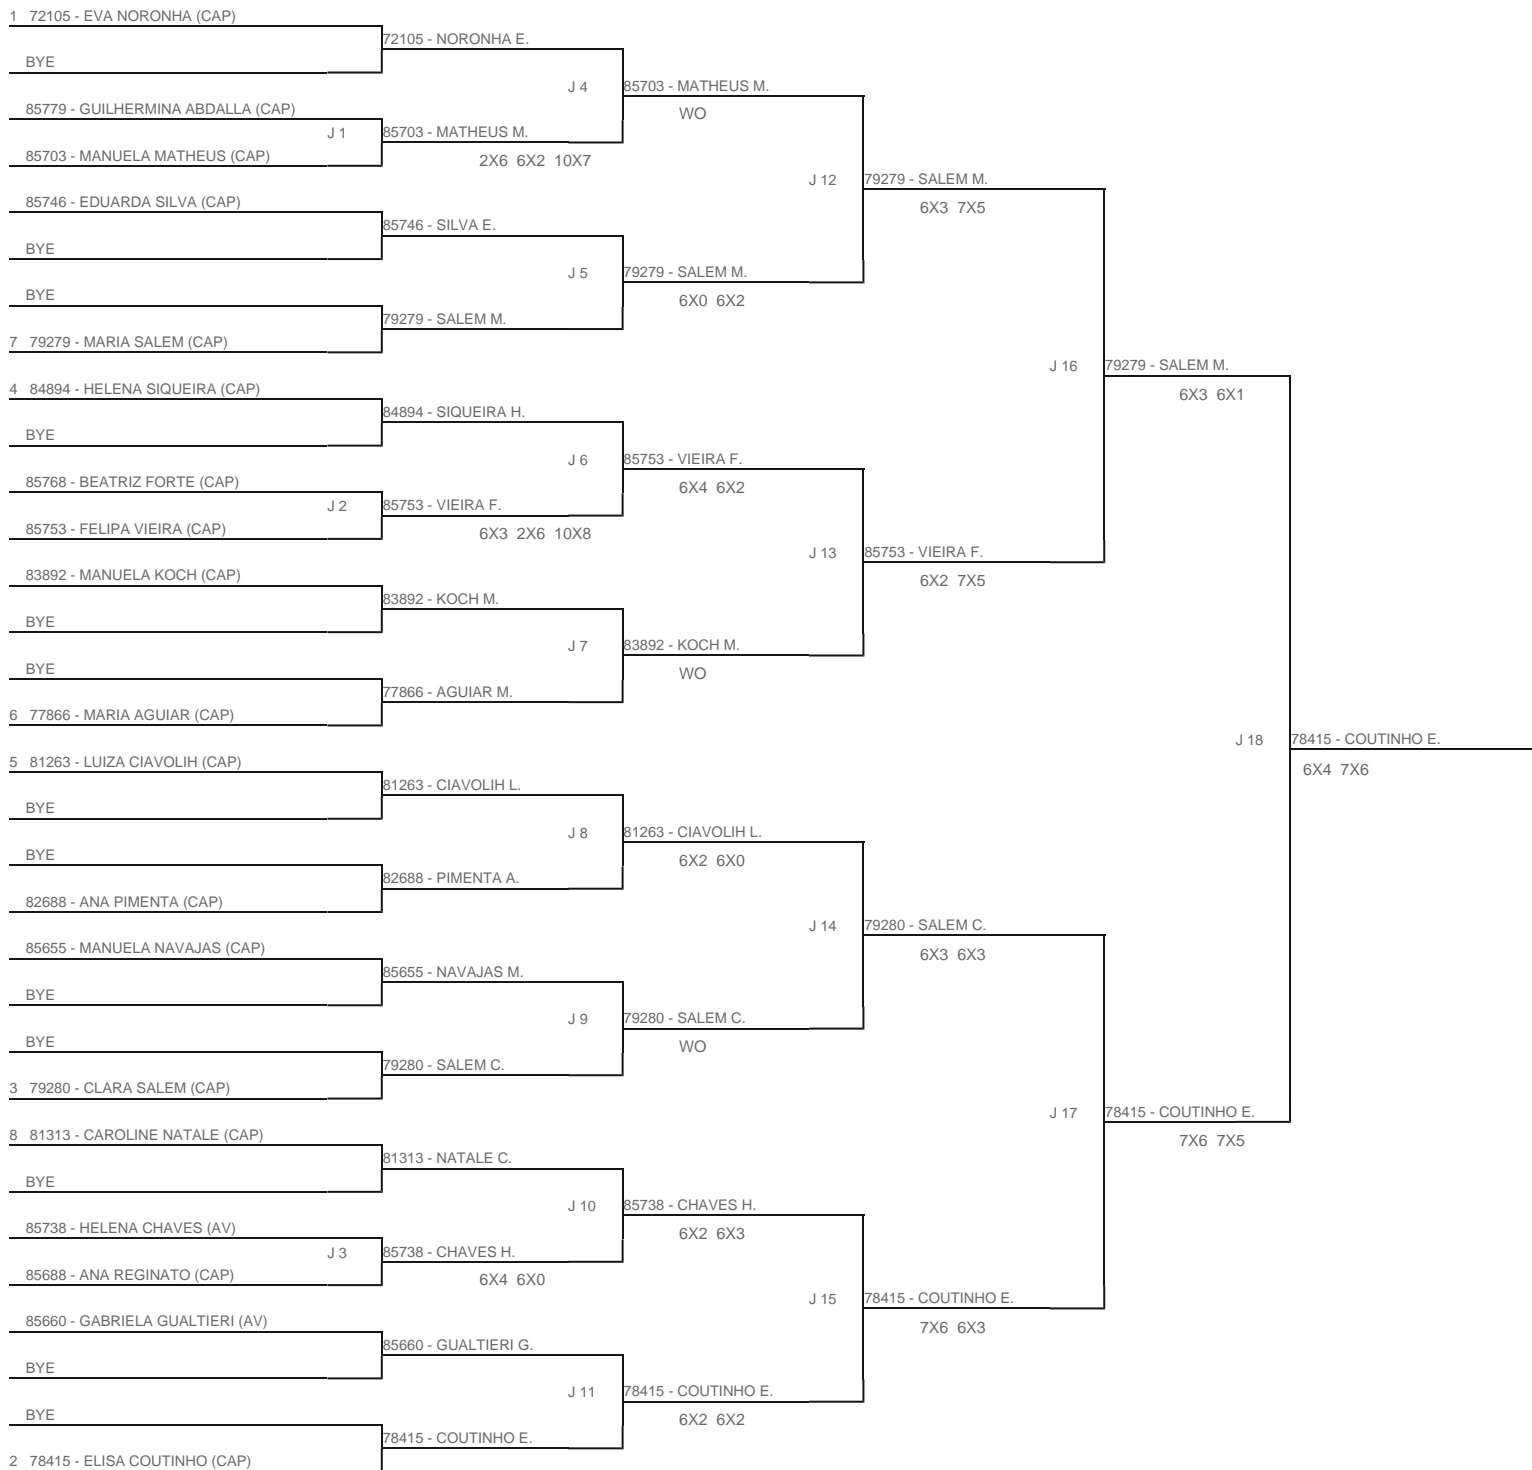

TORNEIO: 2024-308 - TORNEIO INTERNO DE TÊNIS INFANTOJUVENIL - NEXT GEN 2024 - CAP  
 CATEGORIA: 14F  
 BÔNUS: QUALIDADE DA CHAVE 0% | QUANTIDADE DE INSCRITOS 0%  
 G3 - RANKING: 13/08/24

Esta chave foi elaborada pelo departamento técnico da Federação Paulista de Tênis nenhuma alteração poderá ser feita sem expresse consentimento desta.