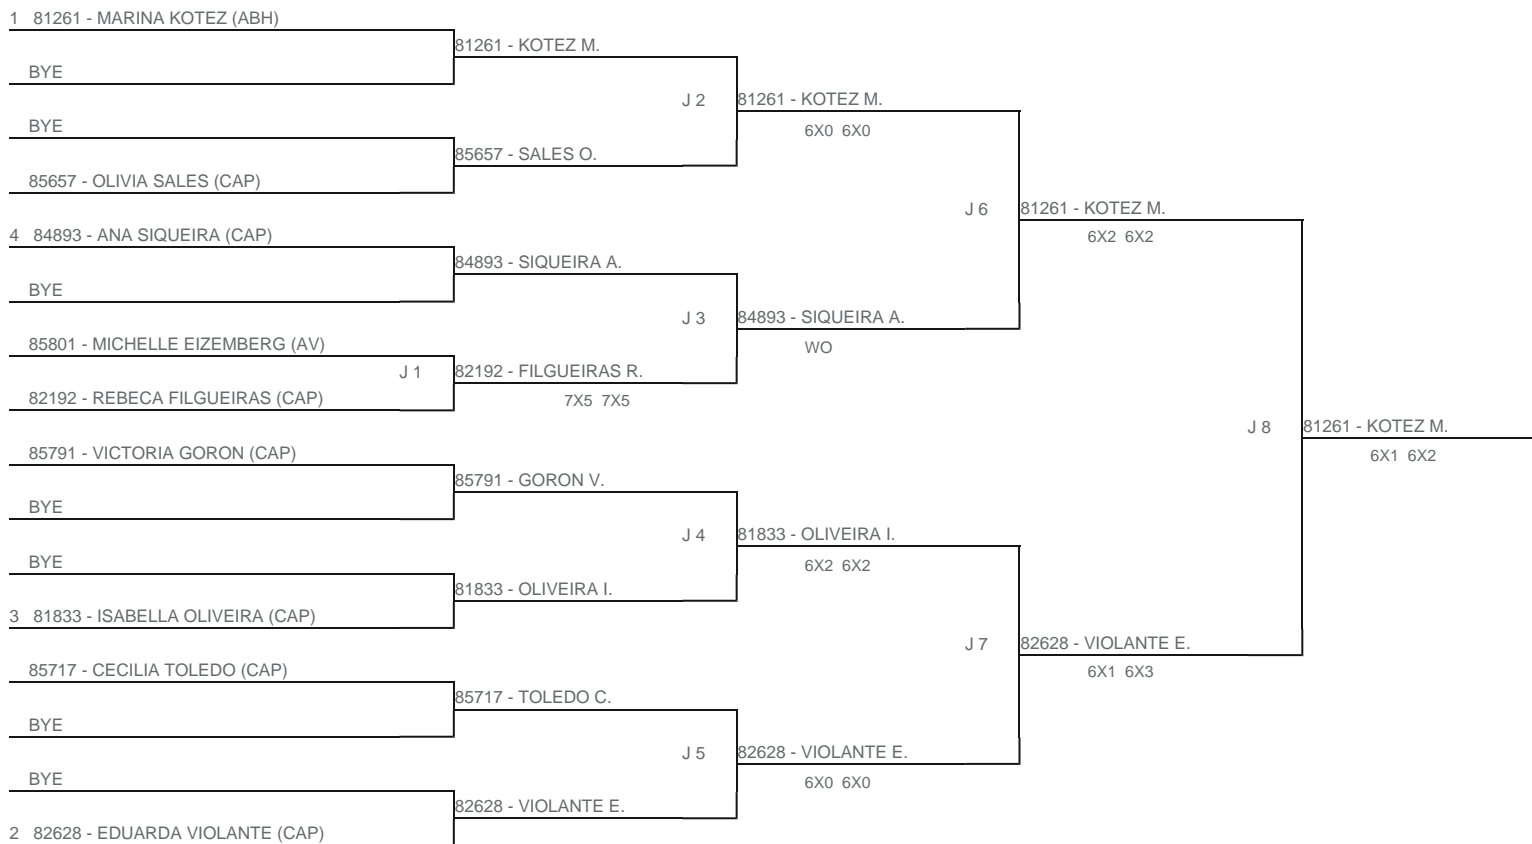

TORNEIO: 2024-308 - TORNEIO INTERNO DE TÊNIS INFANTOJUVENIL - NEXT GEN 2024 - CAP

CATEGORIA: 12F

BÔNUS: QUALIDADE DA CHAVE 0% | QUANTIDADE DE INSCRITOS 0%

G3 - RANKING: 13/08/2024

Esta chave foi elaborada pelo departamento técnico da Federação Paulista de Tênis nenhuma alteração poderá ser feita sem expresse consentimento desta.