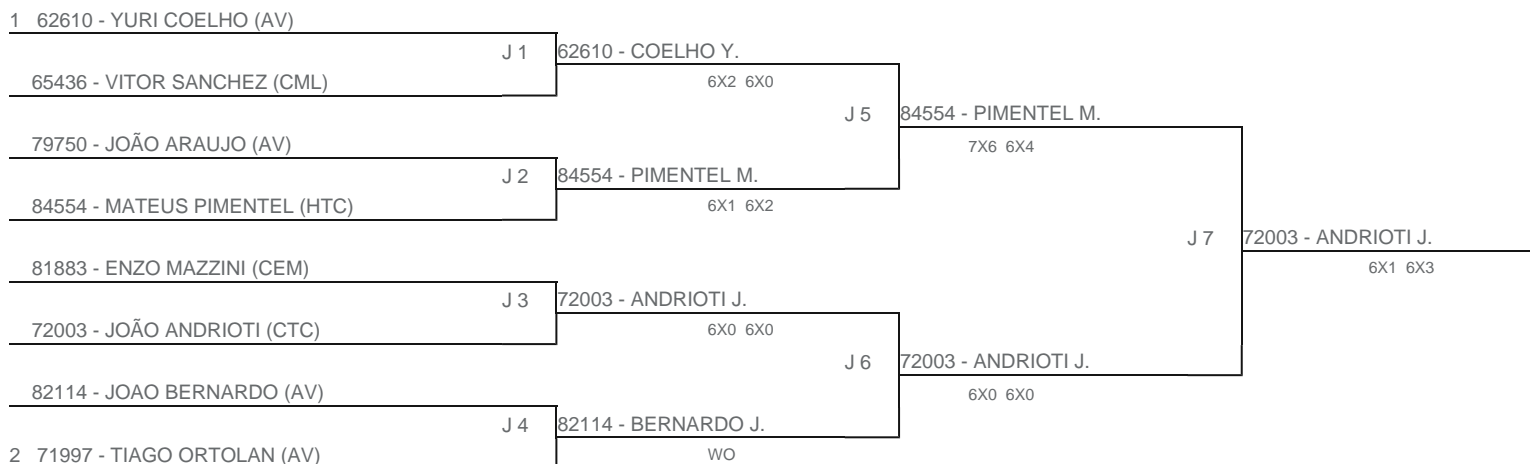

TORNEIO: 2024-176 - TORNEIO ABERTO INFANTOJUVENIL DO CLUBE DE TÊNIS CATANDUVA  
CATEGORIA: 16M  
BÔNUS: QUALIDADE DA CHAVE 0% | QUANTIDADE DE INSCRITOS 0%  
G2 - RANKING: 17/09/24

Esta chave foi elaborada pelo departamento técnico da Federação Paulista de Tênis nenhuma alteração poderá ser feita sem expresse consentimento desta.