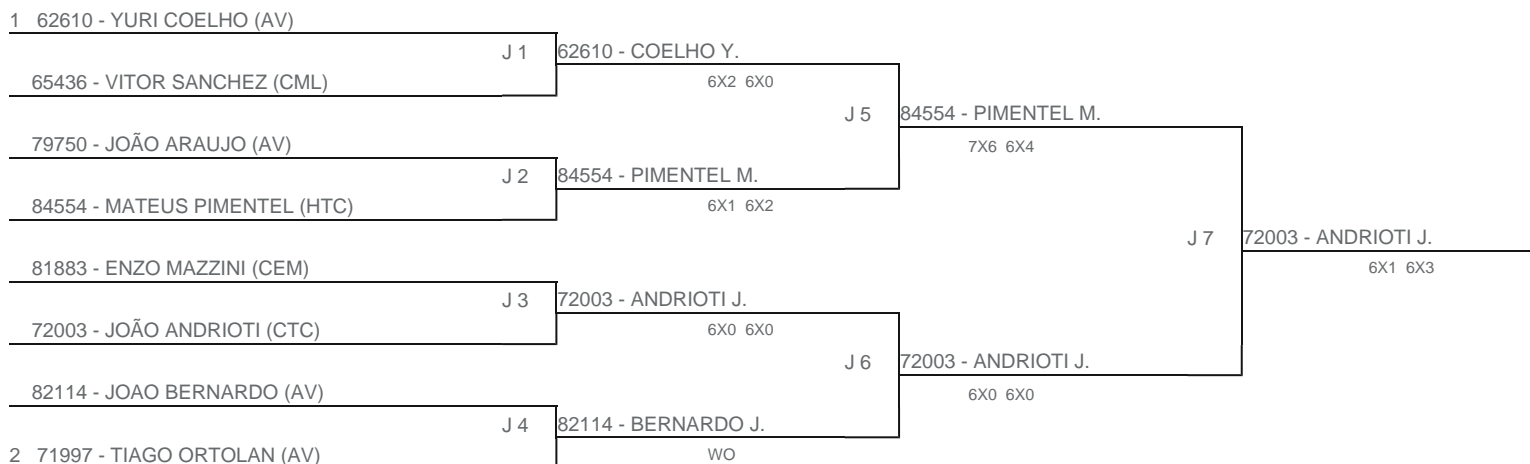

TORNEIO: 2024-176 - TORNEIO ABERTO INFANTOJUVENIL DO CLUBE DE TÊNIS CATANDUVA

CATEGORIA: 16M

BÔNUS: QUALIDADE DA CHAVE 0% | QUANTIDADE DE INSCRITOS 0%

G2 - RANKING: 17/09/2024

Esta chave foi elaborada pelo departamento técnico da Federação Paulista de Tênis nenhuma alteração poderá ser feita sem expresse consentimento desta.