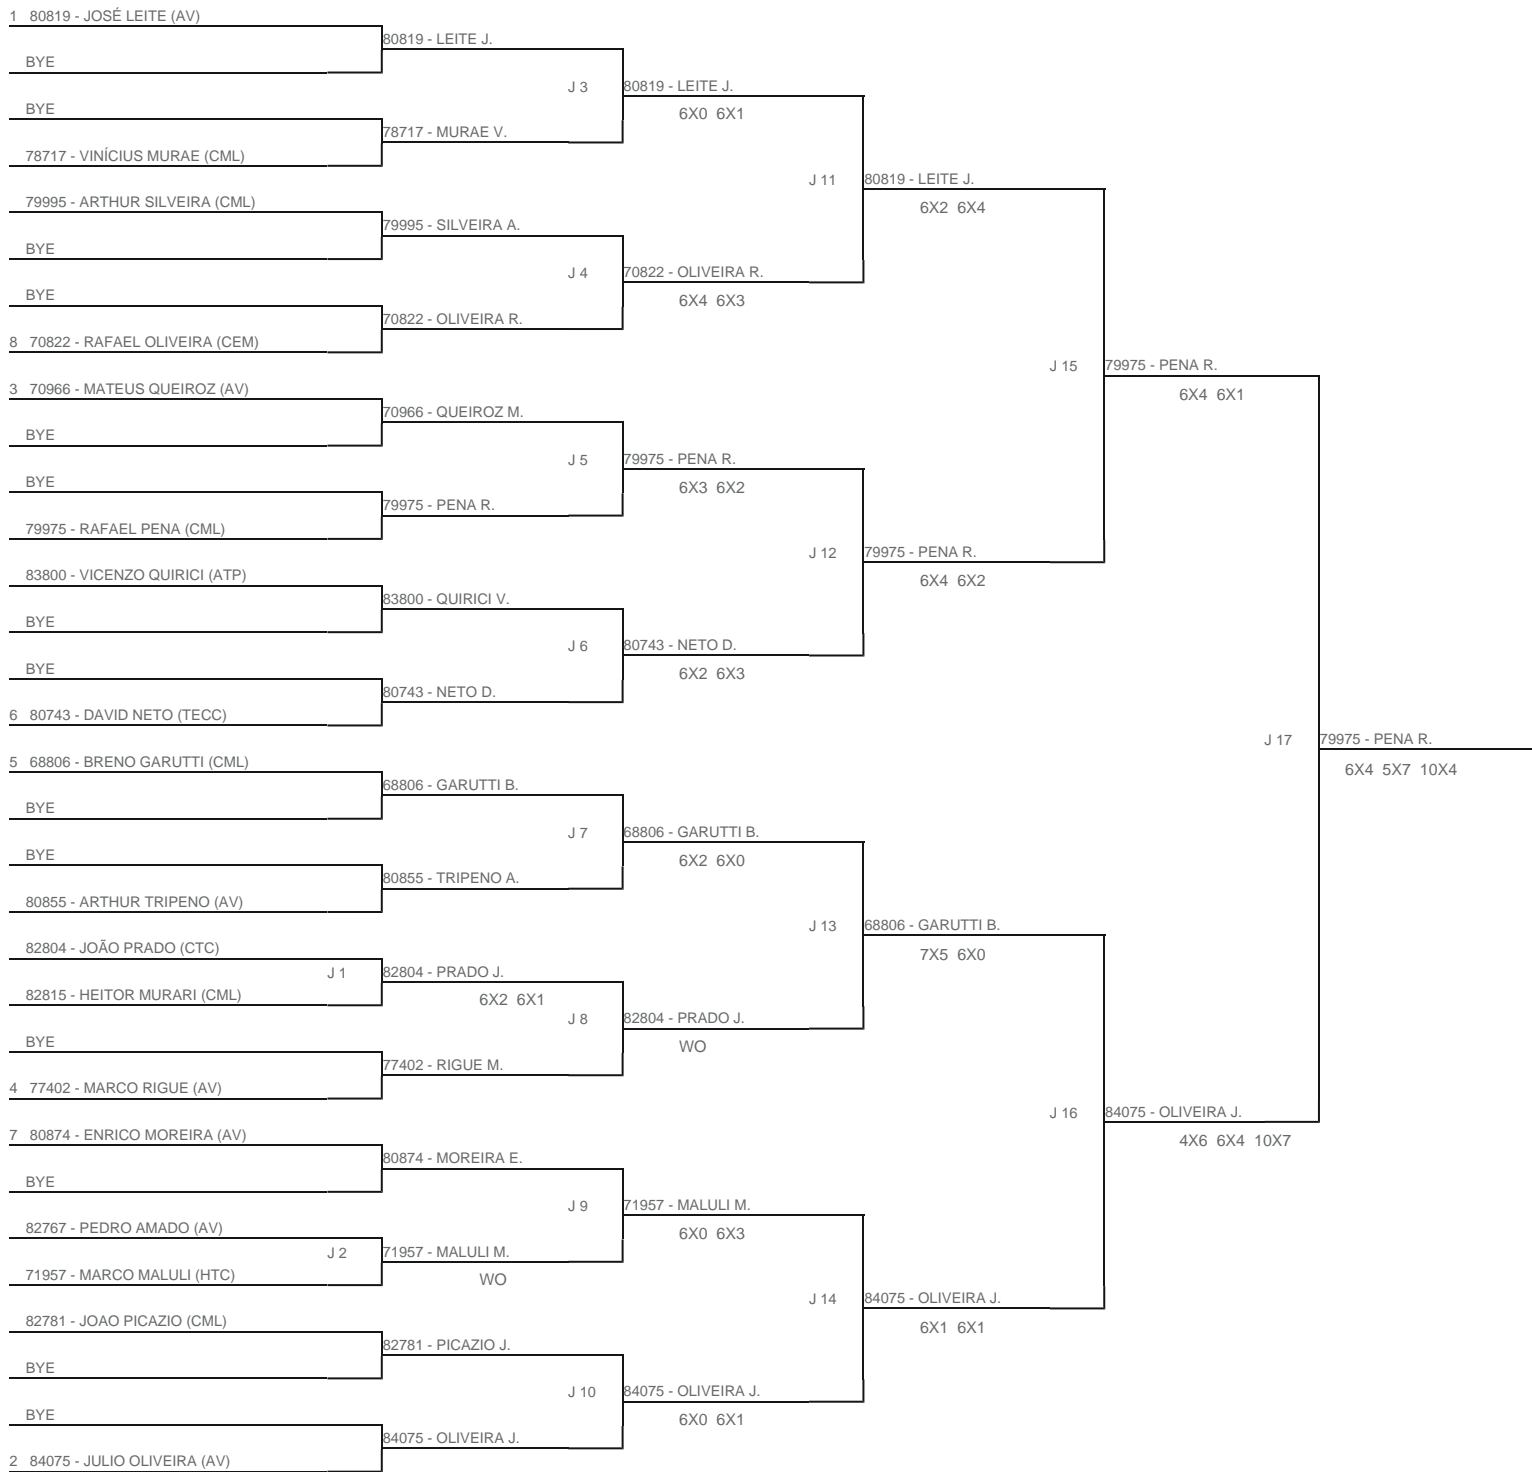

TORNEIO: 2024-176 - TORNEIO ABERTO INFANTOJUVENIL DO CLUBE DE TÊNIS CATANDUVA
 CATEGORIA: 14M
 BÔNUS: QUALIDADE DA CHAVE 0% | QUANTIDADE DE INSCRITOS 20%
 G2 - RANKING: 17/09/24

Esta chave foi elaborada pelo departamento técnico da Federação Paulista de Tênis nenhuma alteração poderá ser feita sem expresse consentimento desta.