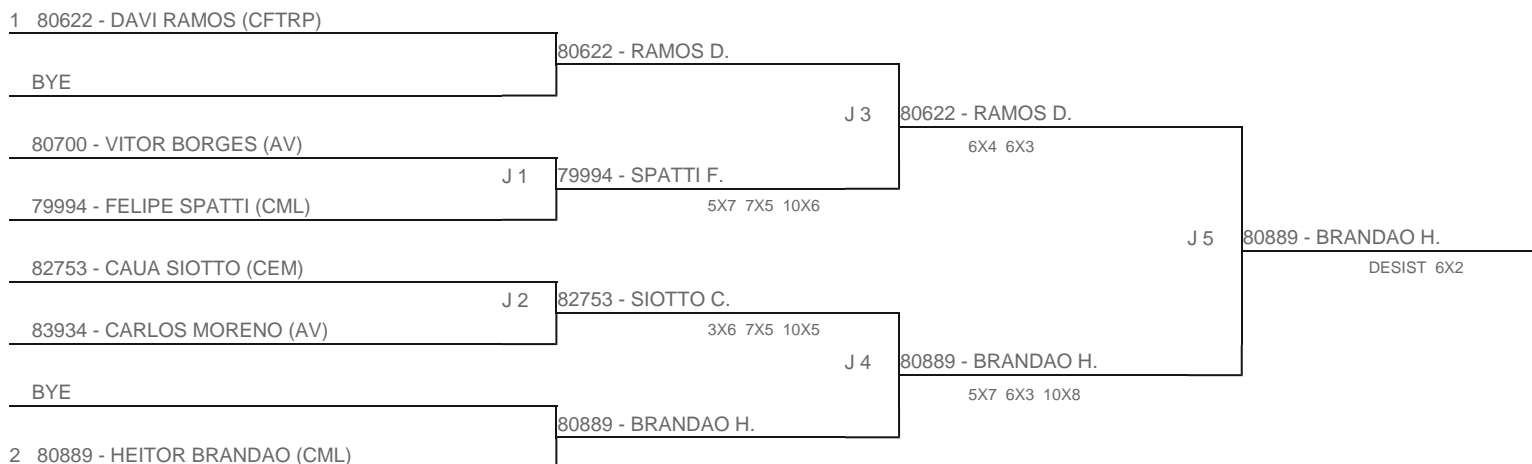

TORNEIO: 2024-176 - TORNEIO ABERTO INFANTOJUVENIL DO CLUBE DE TÊNIS CATANDUVA
CATEGORIA: 12M
BÔNUS: QUALIDADE DA CHAVE 0% | QUANTIDADE DE INSCRITOS 0%
G2 - RANKING: 17/09/2024

Esta chave foi elaborada pelo departamento técnico da Federação Paulista de Tênis nenhuma alteração poderá ser feita sem expresse consentimento desta.