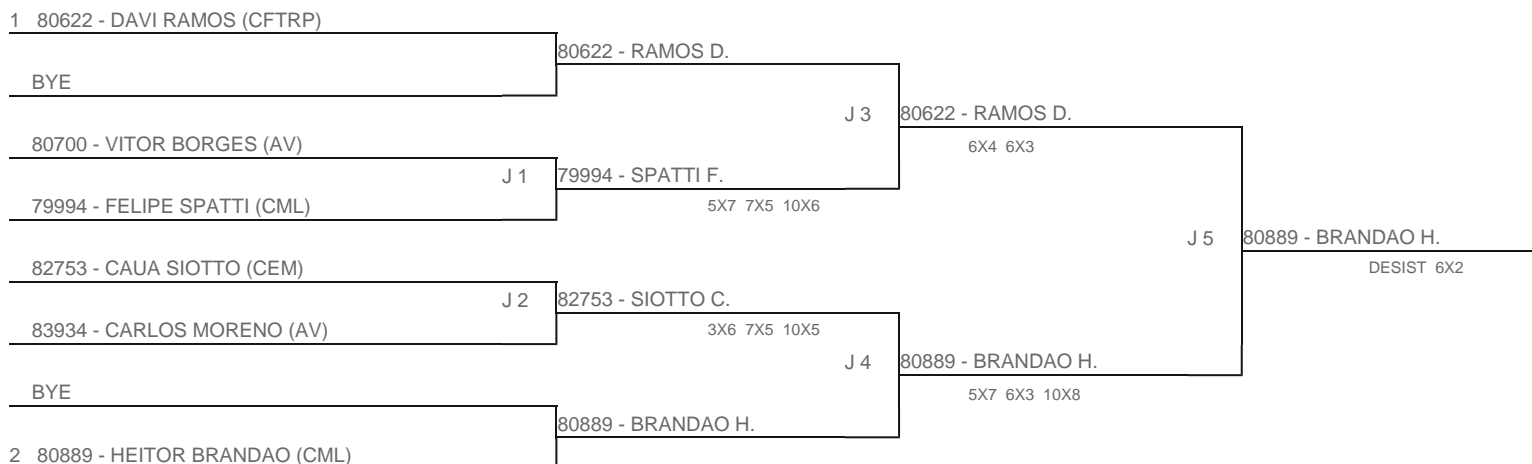

TORNEIO: 2024-176 - TORNEIO ABERTO INFANTOJUVENIL DO CLUBE DE TÊNIS CATANDUVA
CATEGORIA: 12M
BÔNUS: QUALIDADE DA CHAVE 0% | QUANTIDADE DE INSCRITOS 0%
G2 - RANKING: 17/09/24

Esta chave foi elaborada pelo departamento técnico da Federação Paulista de Tênis nenhuma alteração poderá ser feita sem expresso consentimento desta.