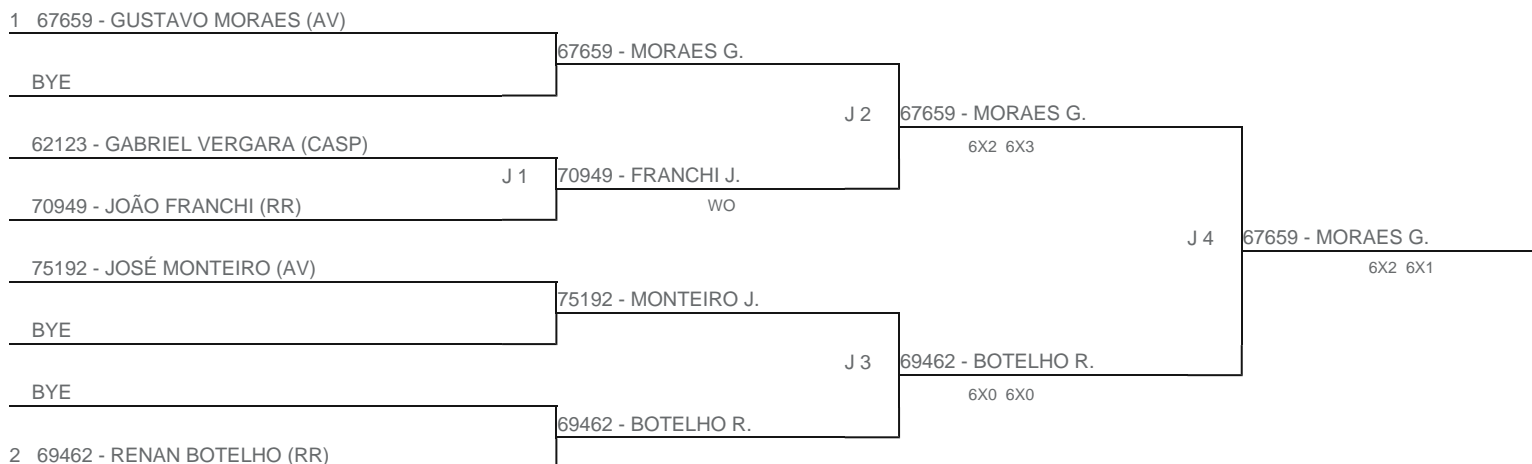

TORNEIO: 2024-175 - ZXPRIENCE TENNIS OPEN INFANTOJUVENIL  
CATEGORIA: 18M  
BÔNUS: QUALIDADE DA CHAVE 0% | QUANTIDADE DE INSCRITOS 0%  
G2 - RANKING: 17/09/24

Esta chave foi elaborada pelo departamento técnico da Federação Paulista de Tênis nenhuma alteração poderá ser feita sem expresse consentimento desta.