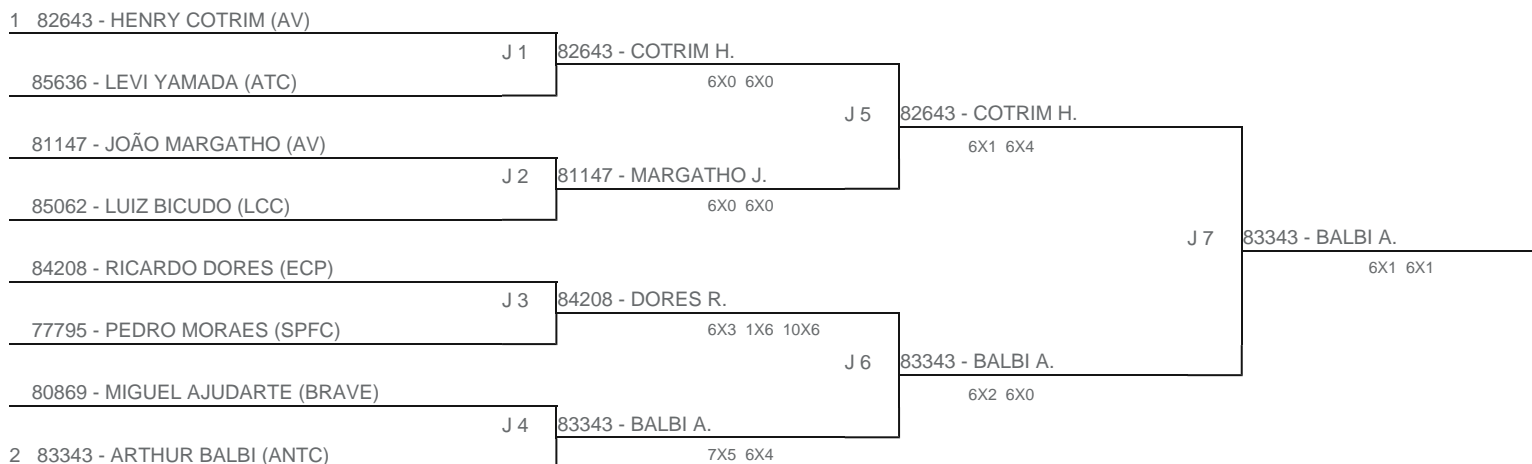

TORNEIO: 2024-175 - ZXPRIENCE TENNIS OPEN INFANTOJUVENIL
CATEGORIA: 12MP
BÔNUS: QUALIDADE DA CHAVE 0% | QUANTIDADE DE INSCRITOS 0%
G2 - RANKING: 17/09/2024

Esta chave foi elaborada pelo departamento técnico da Federação Paulista de Tênis nenhuma alteração poderá ser feita sem expresse consentimento desta.