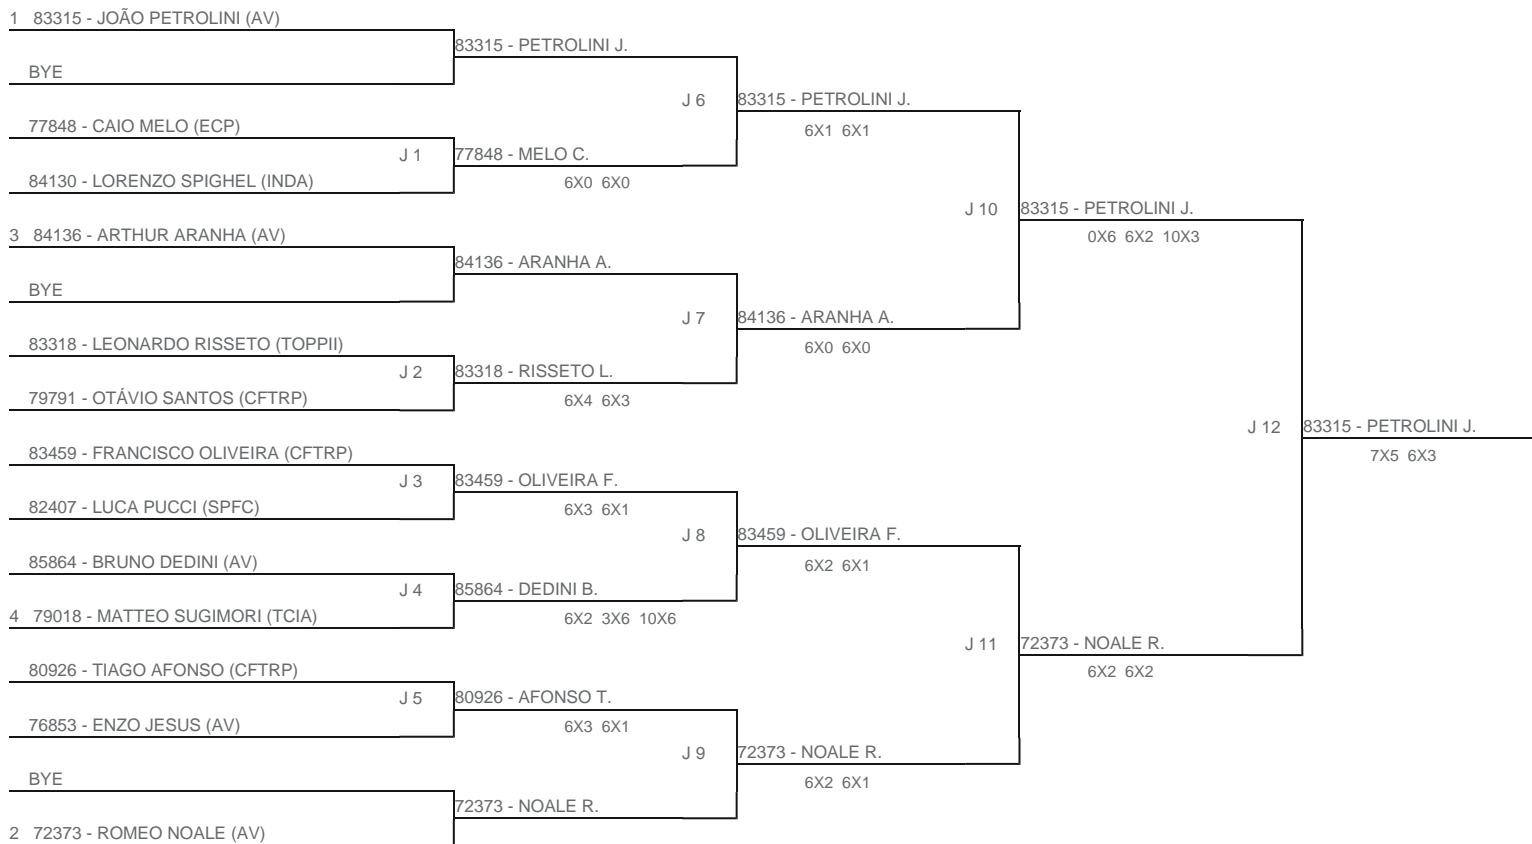

TORNEIO: 2024-174 - CIRCUITO PAULISTA KIDS - TCIA
CATEGORIA: 11M
BÔNUS: QUALIDADE DA CHAVE 10% | QUANTIDADE DE INSCRITOS 10%
G1 - RANKING: 10/09/24

Esta chave foi elaborada pelo departamento técnico da Federação Paulista de Tênis nenhuma alteração poderá ser feita sem expresse consentimento desta.