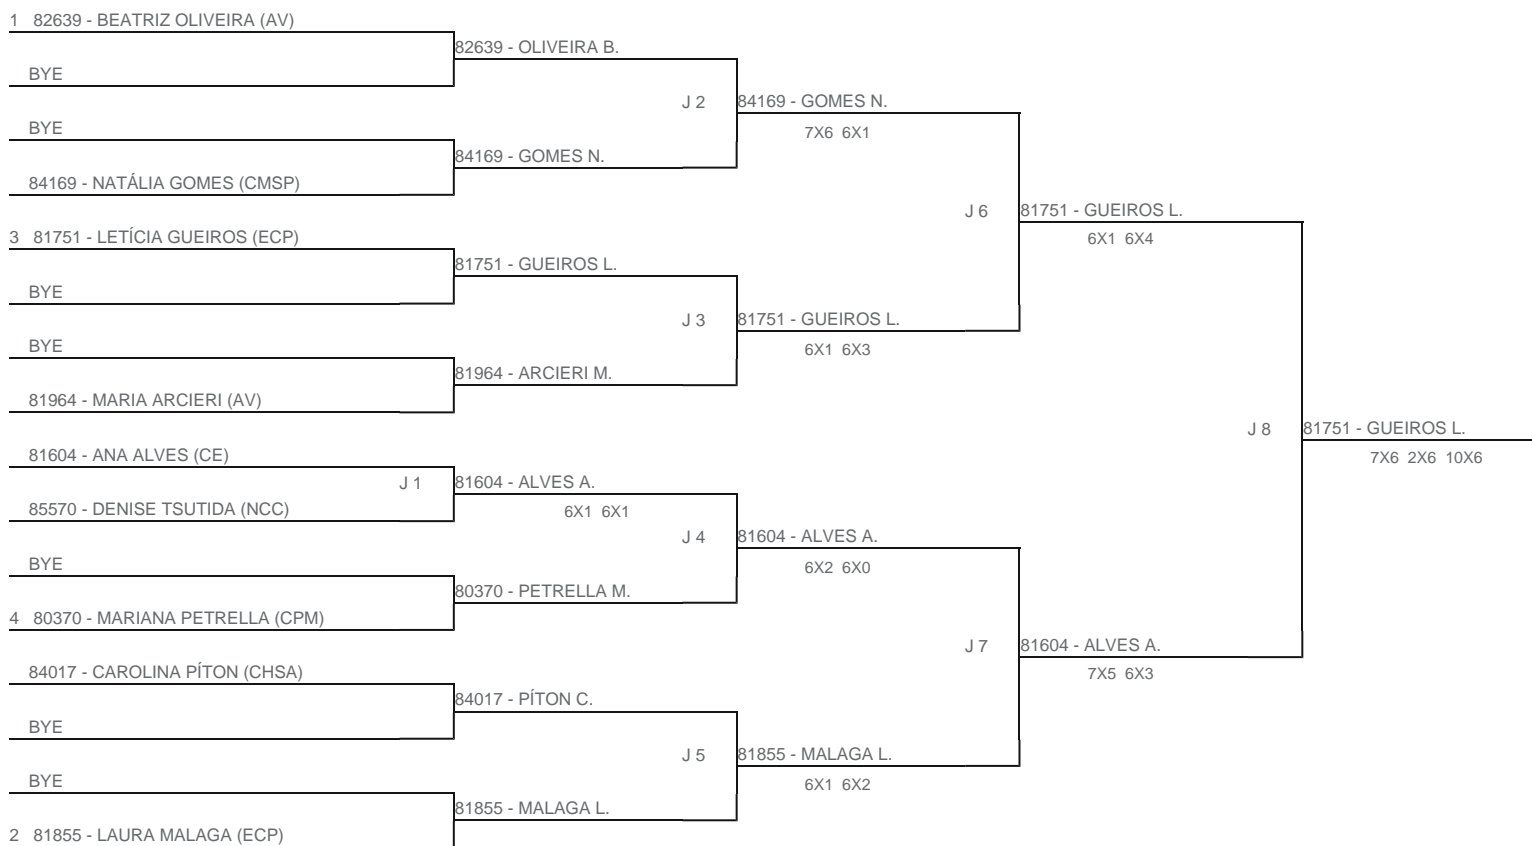

TORNEIO: 2024-174 - CIRCUITO PAULISTA KIDS - TCIA
CATEGORIA: 11F
BÔNUS: QUALIDADE DA CHAVE 10% | QUANTIDADE DE INSCRITOS 10%
G1 - RANKING: 10/09/2024

Esta chave foi elaborada pelo departamento técnico da Federação Paulista de Tênis nenhuma alteração poderá ser feita sem expresse consentimento desta.