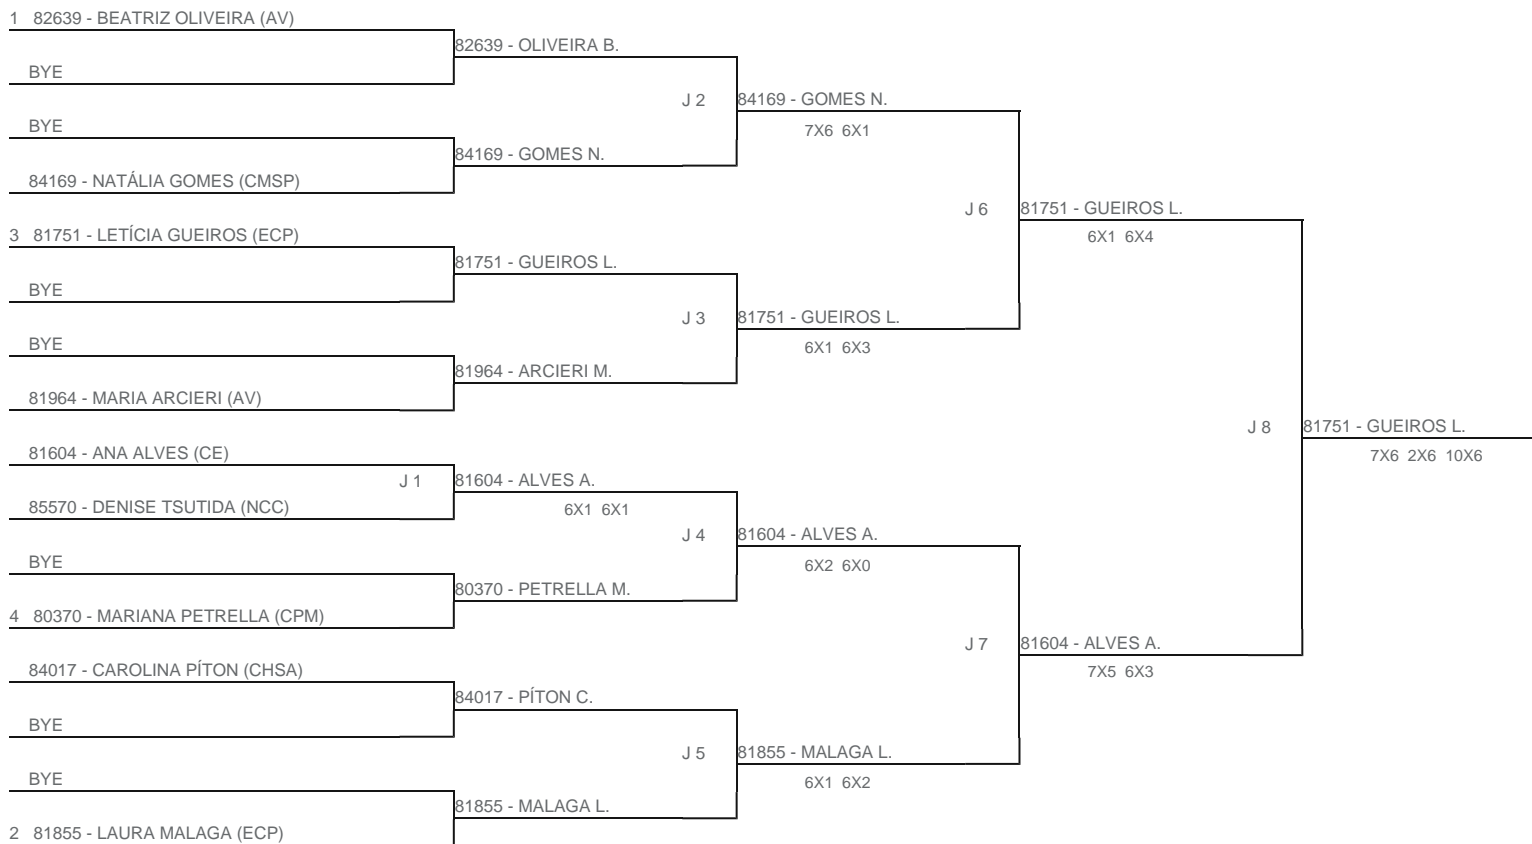

TORNEIO: 2024-174 - CIRCUITO PAULISTA KIDS - TCIA
CATEGORIA: 11F
BÔNUS: QUALIDADE DA CHAVE 10% | QUANTIDADE DE INSCRITOS 10%
G1 - RANKING: 10/09/24

Esta chave foi elaborada pelo departamento técnico da Federação Paulista de Tênis nenhuma alteração poderá ser feita sem expresse consentimento desta.