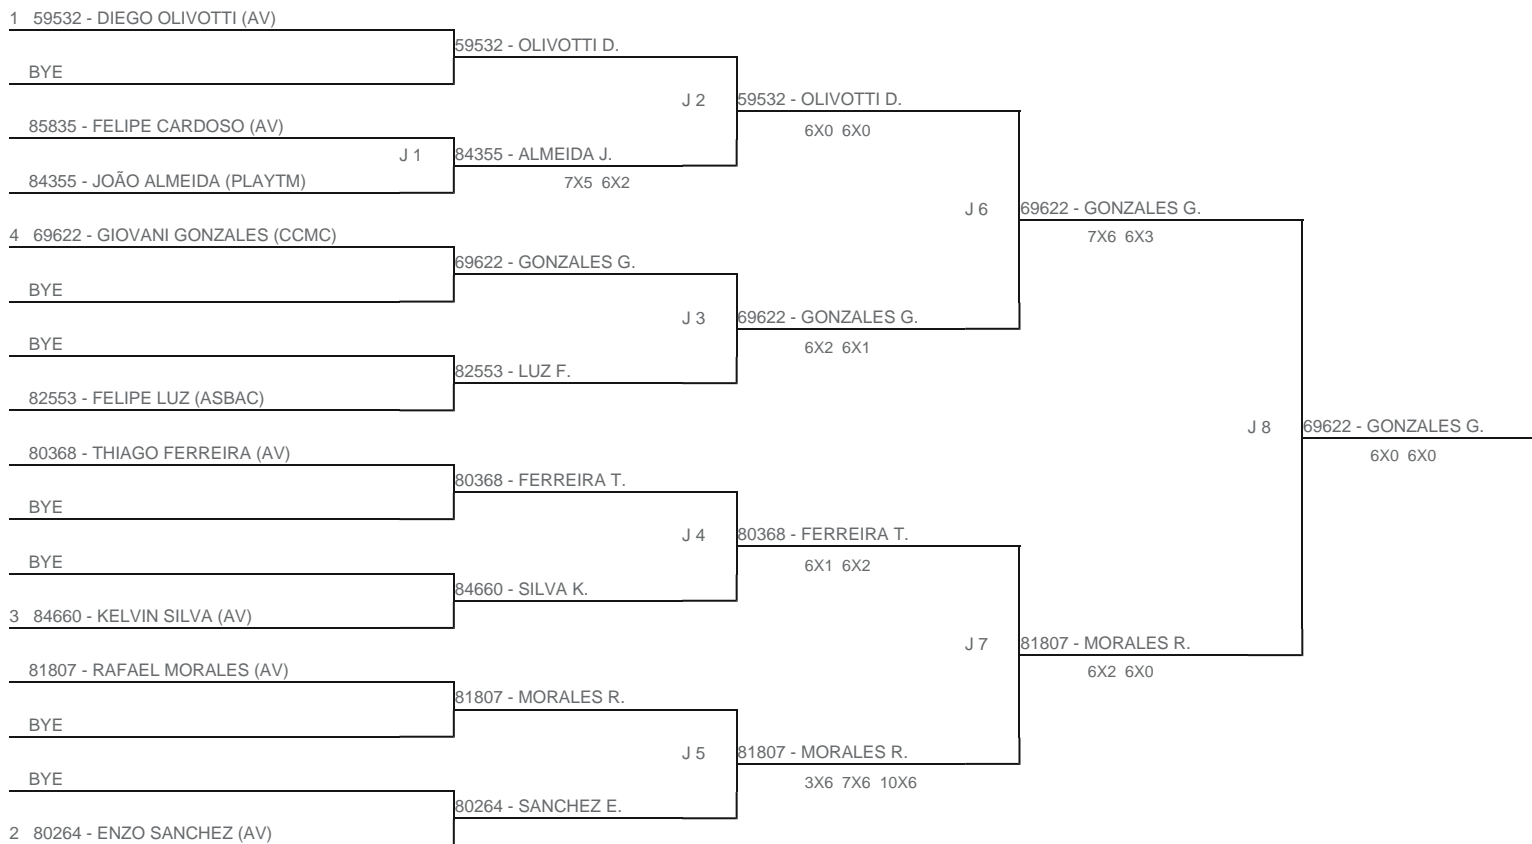

TORNEIO: 2024-169 - COPA PLAY TENNIS DE CLASSES - MORUMBY
CATEGORIA: PM1
BÔNUS: QUALIDADE DA CHAVE 0% | QUANTIDADE DE INSCRITOS 10%
G2 - RANKING: 10/09/2024

Esta chave foi elaborada pelo departamento técnico da Federação Paulista de Tênis nenhuma alteração poderá ser feita sem expresse consentimento desta.