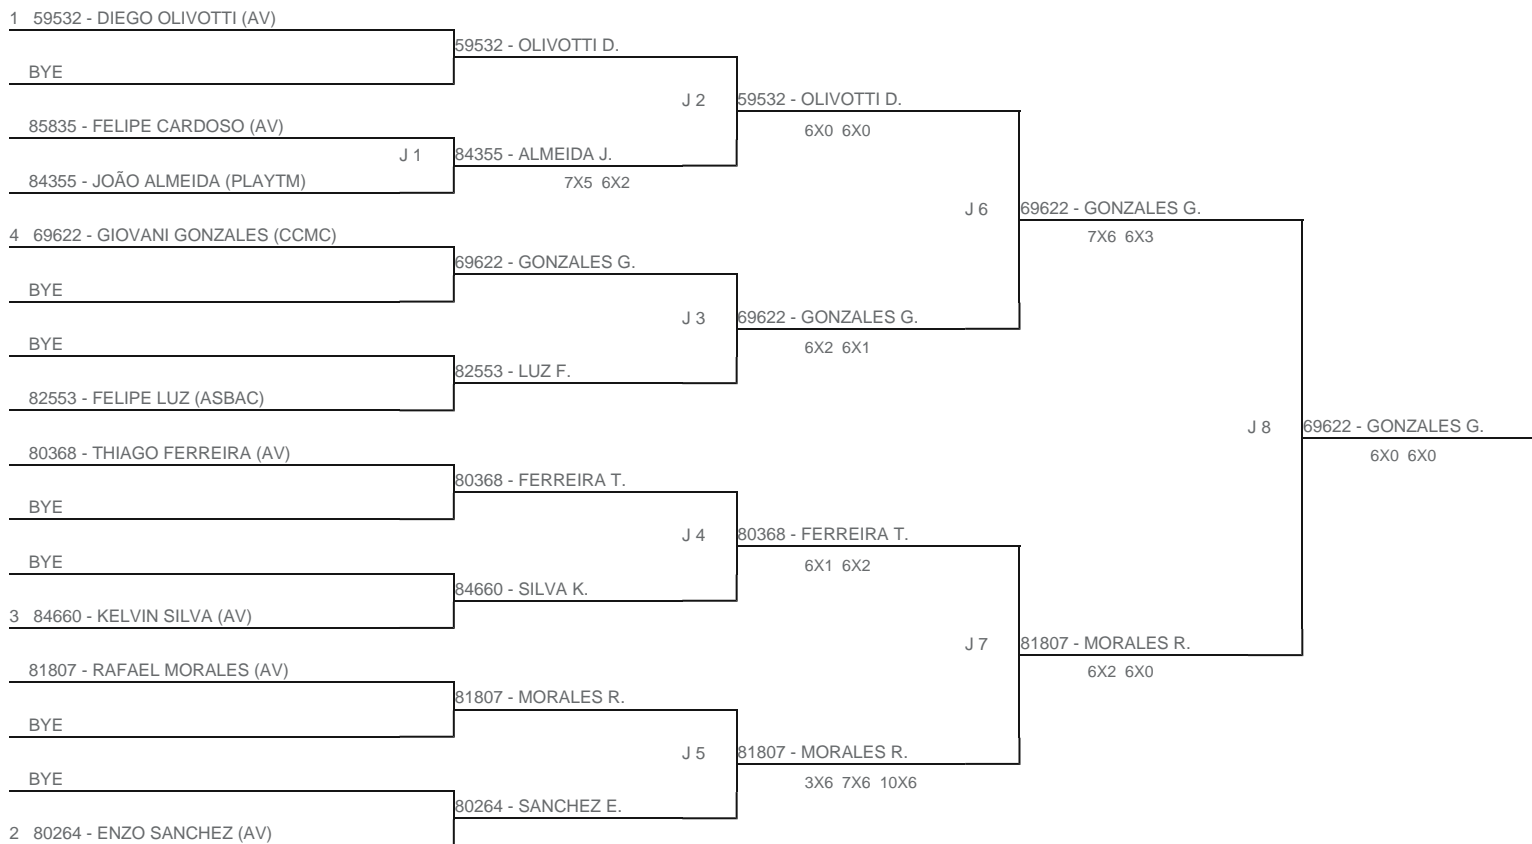

TORNEIO: 2024-169 - COPA PLAY TENNIS DE CLASSES - MORUMBY
CATEGORIA: PM1
BÔNUS: QUALIDADE DA CHAVE 0% | QUANTIDADE DE INSCRITOS 10%
G2 - RANKING: 10/09/24

Esta chave foi elaborada pelo departamento técnico da Federação Paulista de Tênis nenhuma alteração poderá ser feita sem expresse consentimento desta.