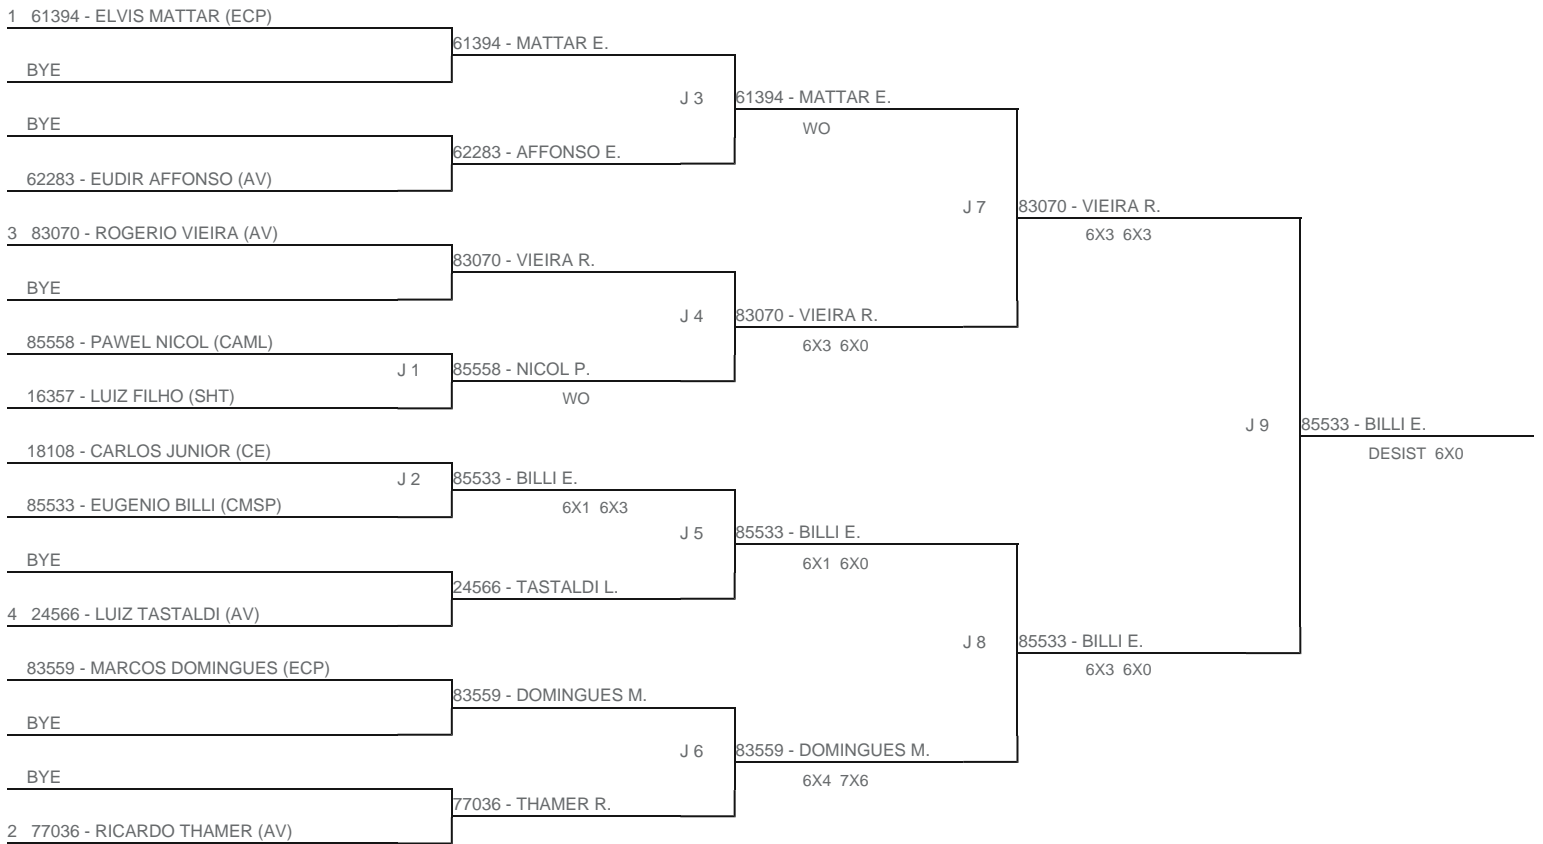

TORNEIO: 2024-169 - COPA PLAY TENNIS DE CLASSES - MORUMBY
CATEGORIA: 5M2
BÔNUS: QUALIDADE DA CHAVE 0% | QUANTIDADE DE INSCRITOS 10%
G2 - RANKING: 10/09/24

Esta chave foi elaborada pelo departamento técnico da Federação Paulista de Tênis nenhuma alteração poderá ser feita sem expresse consentimento desta.