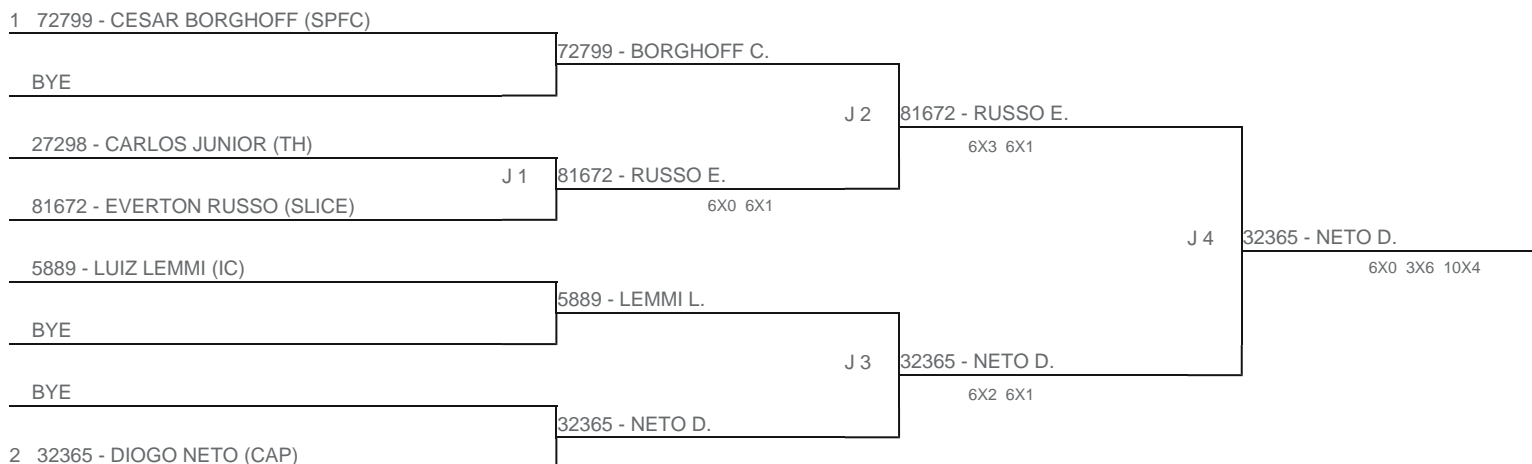

TORNEIO: 2024-169 - COPA PLAY TENNIS DE CLASSES - MORUMBY  
CATEGORIA: 4M2  
BÔNUS: QUALIDADE DA CHAVE 10% | QUANTIDADE DE INSCRITOS 0%  
G2 - RANKING: 10/09/24

Esta chave foi elaborada pelo departamento técnico da Federação Paulista de Tênis nenhuma alteração poderá ser feita sem expresse consentimento desta.