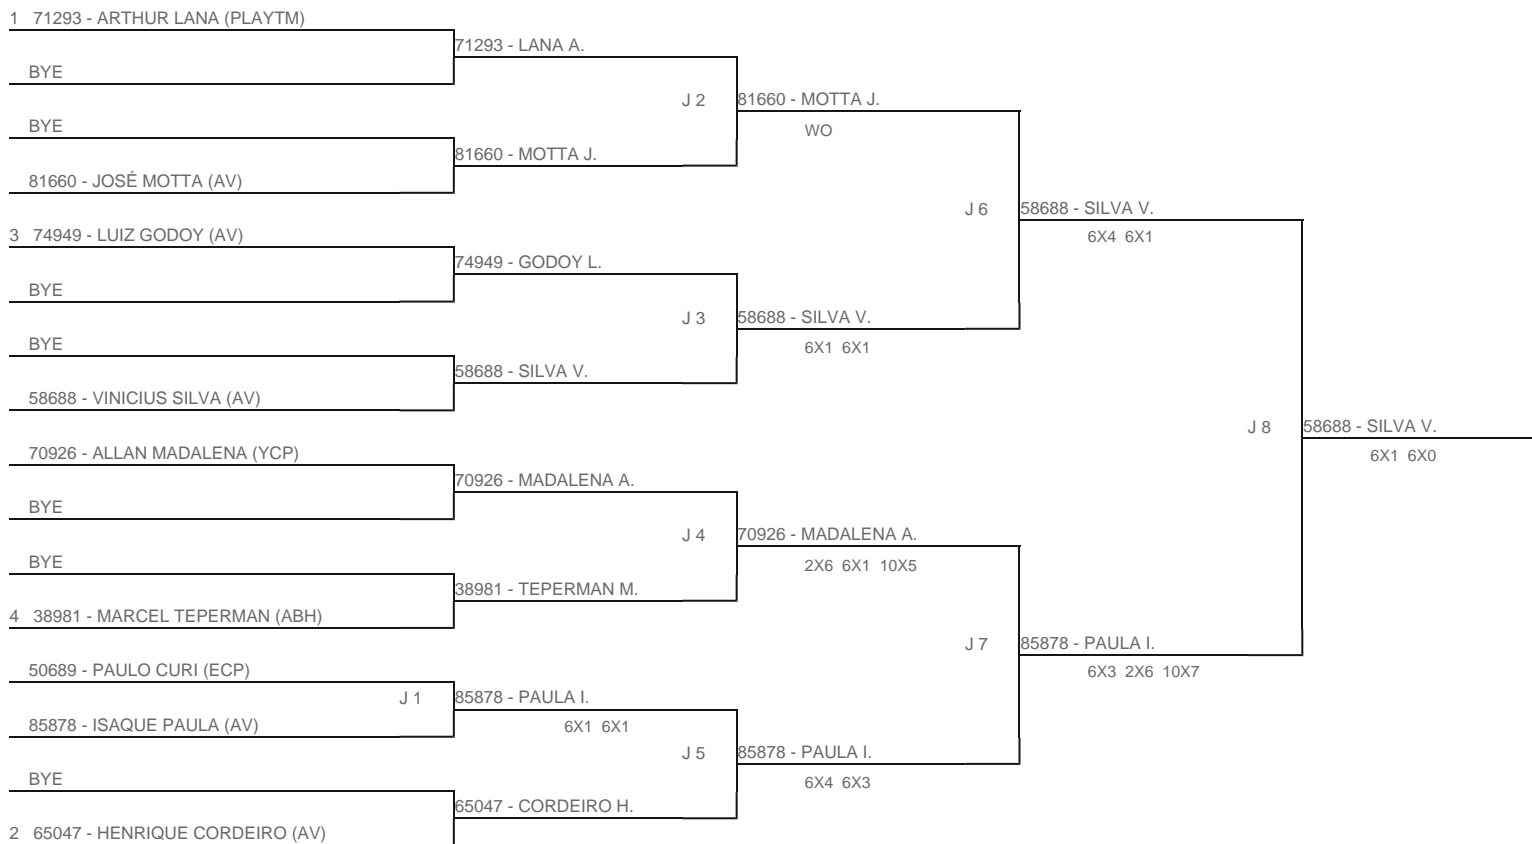

TORNEIO: 2024-169 - COPA PLAY TENNIS DE CLASSES - MORUMBY
CATEGORIA: 4M1
BÔNUS: QUALIDADE DA CHAVE 0% | QUANTIDADE DE INSCRITOS 10%
G2 - RANKING: 10/09/24

Esta chave foi elaborada pelo departamento técnico da Federação Paulista de Tênis nenhuma alteração poderá ser feita sem expresse consentimento desta.