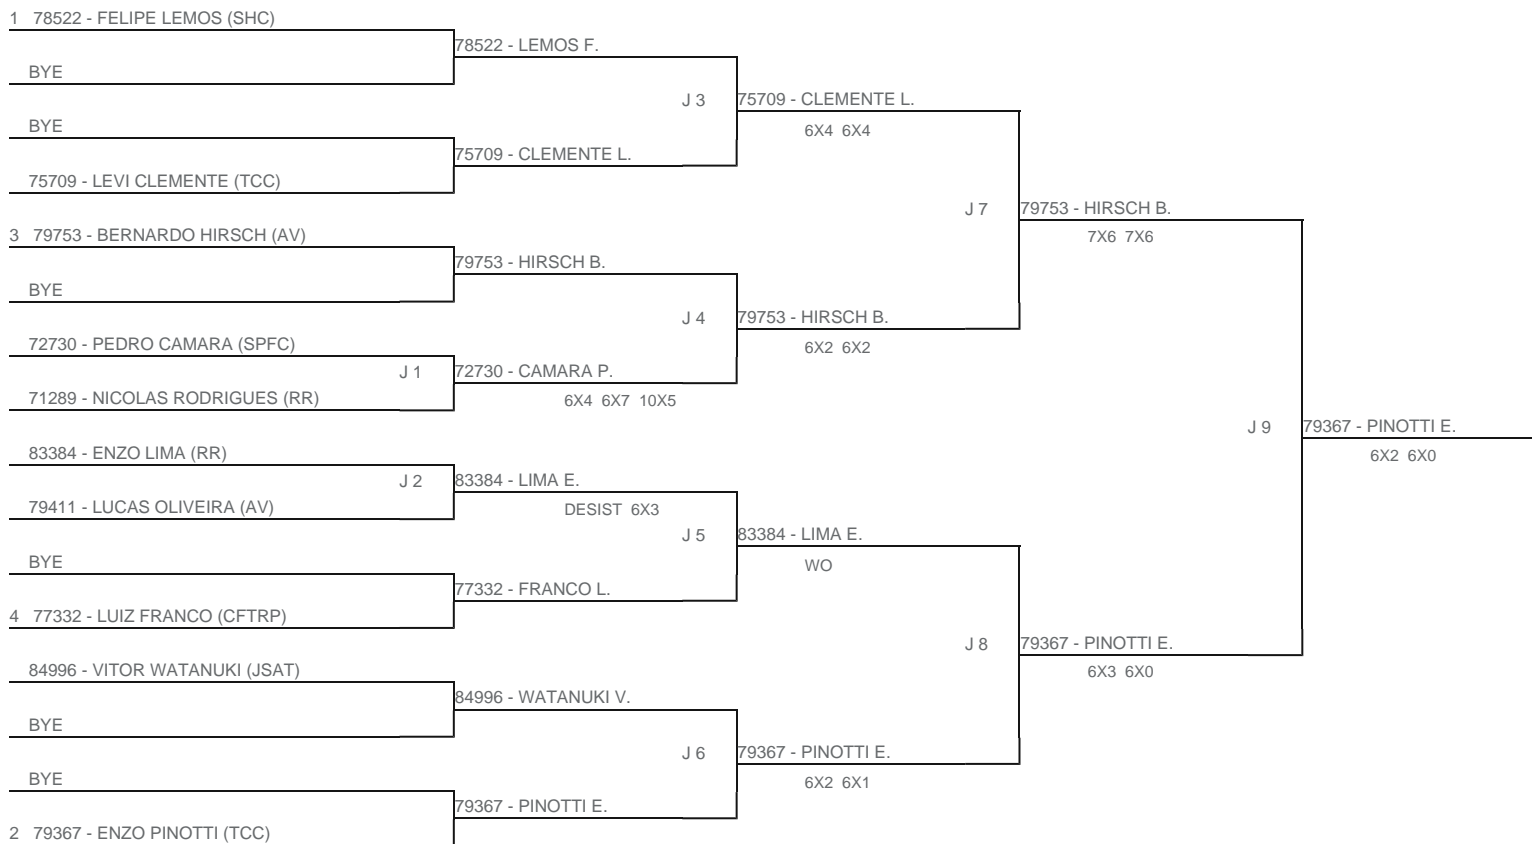

TORNEIO: 2024-167 - PCT OPEN DE TÊNIS INFANTOJUVENIL  
 CATEGORIA: 12M  
 BÔNUS: QUALIDADE DA CHAVE 0% | QUANTIDADE DE INSCRITOS 10%  
 G2 - RANKING: 03/09/2024

Esta chave foi elaborada pelo departamento técnico da Federação Paulista de Tênis nenhuma alteração poderá ser feita sem expresse consentimento desta.