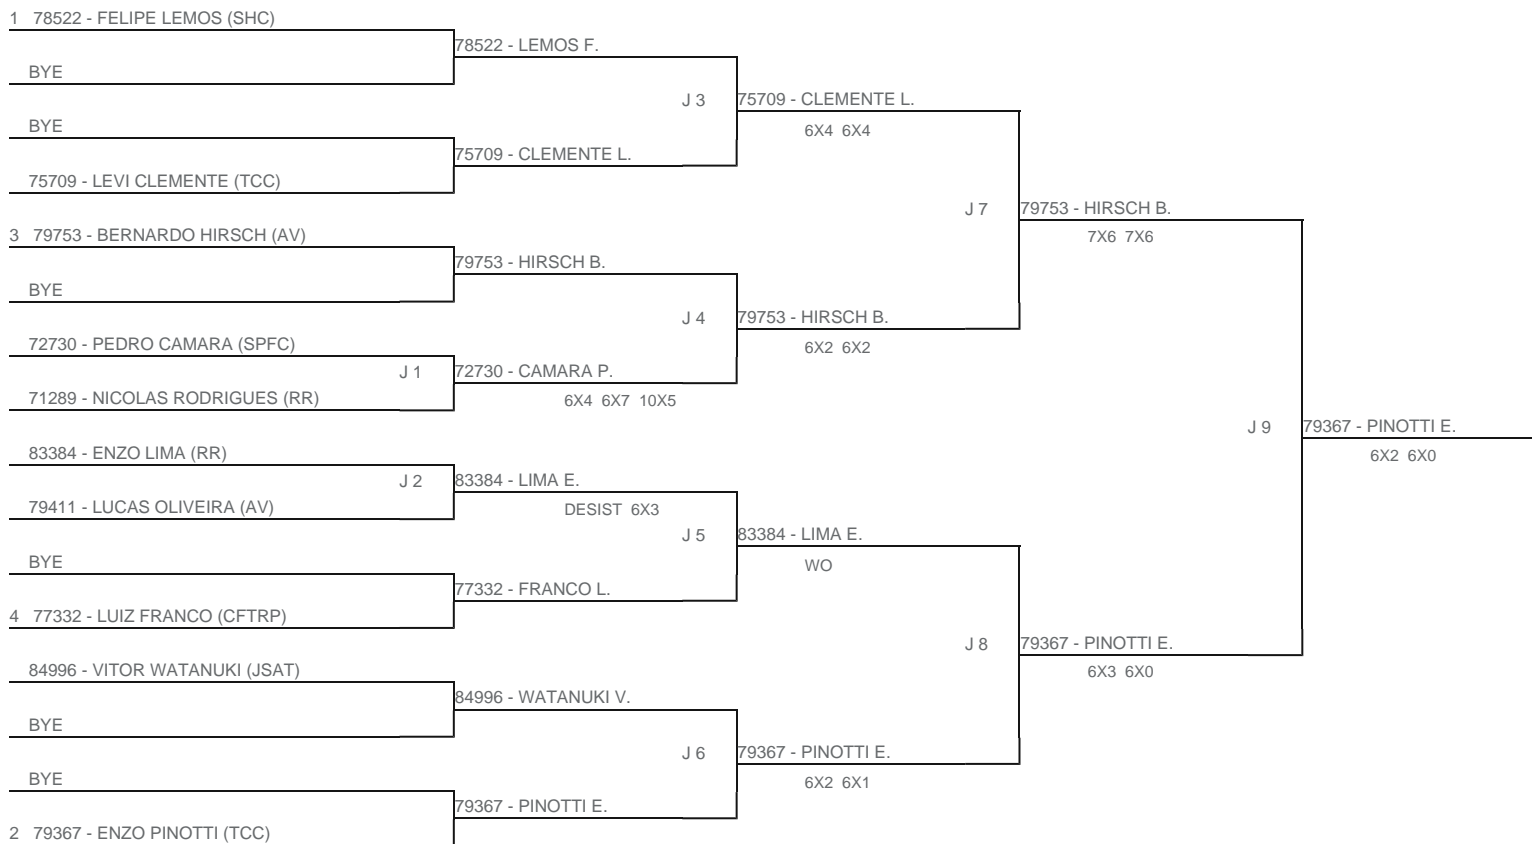

TORNEIO: 2024-167 - PCT OPEN DE TÊNIS INFANTOJUVENIL
CATEGORIA: 12M
BÔNUS: QUALIDADE DA CHAVE 0% | QUANTIDADE DE INSCRITOS 10%
G2 - RANKING: 03/09/24

Esta chave foi elaborada pelo departamento técnico da Federação Paulista de Tênis nenhuma alteração poderá ser feita sem expresse consentimento desta.