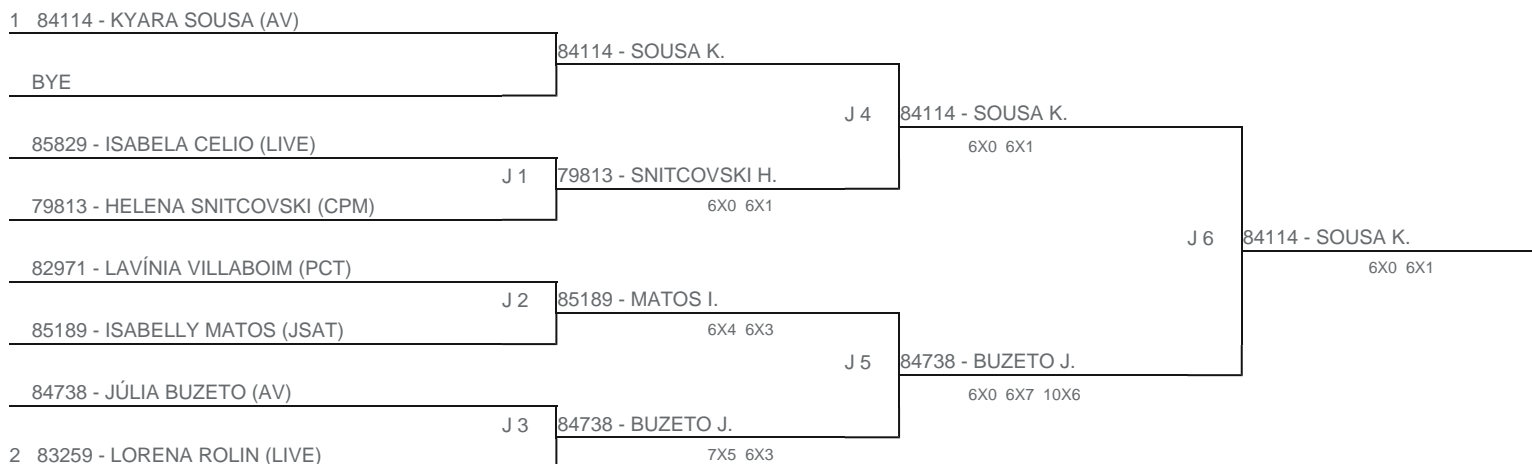

TORNEIO: 2024-167 - PCT OPEN DE TÊNIS INFANTOJUVENIL  
CATEGORIA: 12F  
BÔNUS: QUALIDADE DA CHAVE 0% | QUANTIDADE DE INSCRITOS 0%  
G2 - RANKING: 03/09/24

Esta chave foi elaborada pelo departamento técnico da Federação Paulista de Tênis nenhuma alteração poderá ser feita sem expresse consentimento desta.