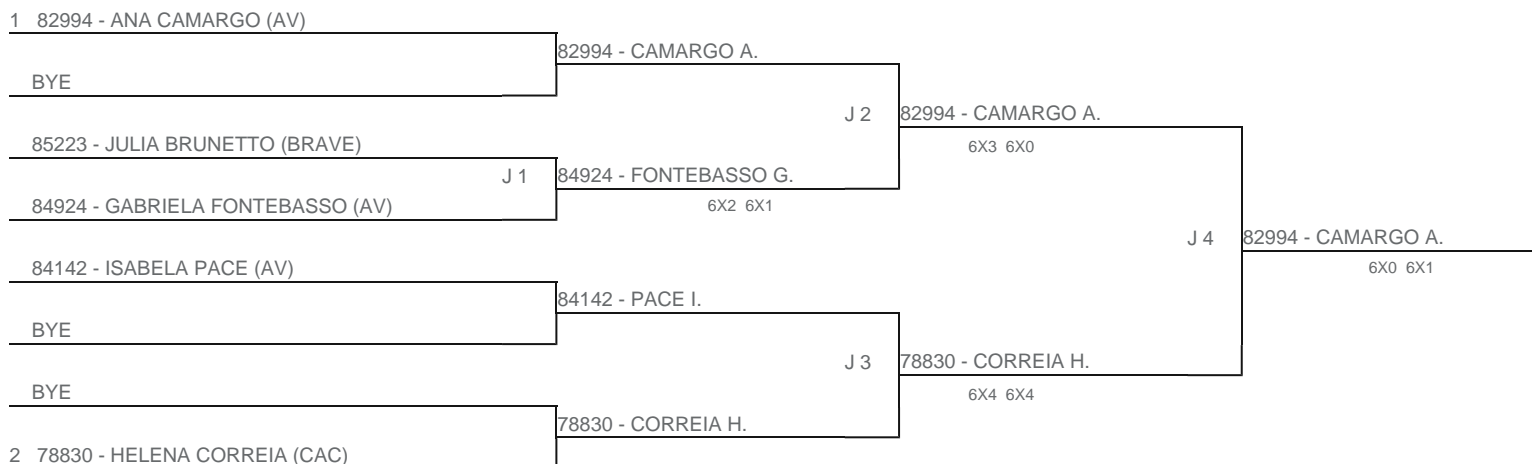

TORNEIO: 2024-166 - COPA PLAY TENNIS SOROCABA INFANTOJUVENIL  
CATEGORIA: 14F  
BÔNUS: QUALIDADE DA CHAVE 0% | QUANTIDADE DE INSCRITOS 0%  
G2 - RANKING: 03/09/24

Esta chave foi elaborada pelo departamento técnico da Federação Paulista de Tênis nenhuma alteração poderá ser feita sem expresse consentimento desta.