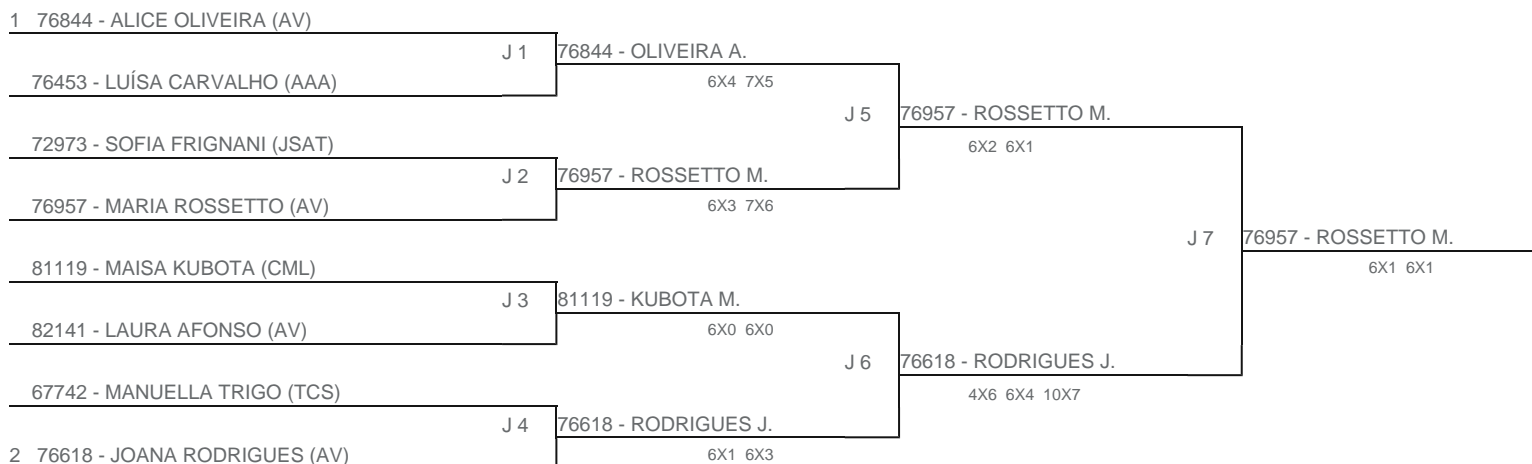

TORNEIO: 2024-161 - CIRCUITO FPT INFANTOJUVENIL - CFTRP
CATEGORIA: 16F
BÔNUS: QUALIDADE DA CHAVE 0% | QUANTIDADE DE INSCRITOS 0%
G1 - RANKING: 27/08/24

Esta chave foi elaborada pelo departamento técnico da Federação Paulista de Tênis nenhuma alteração poderá ser feita sem expresse consentimento desta.