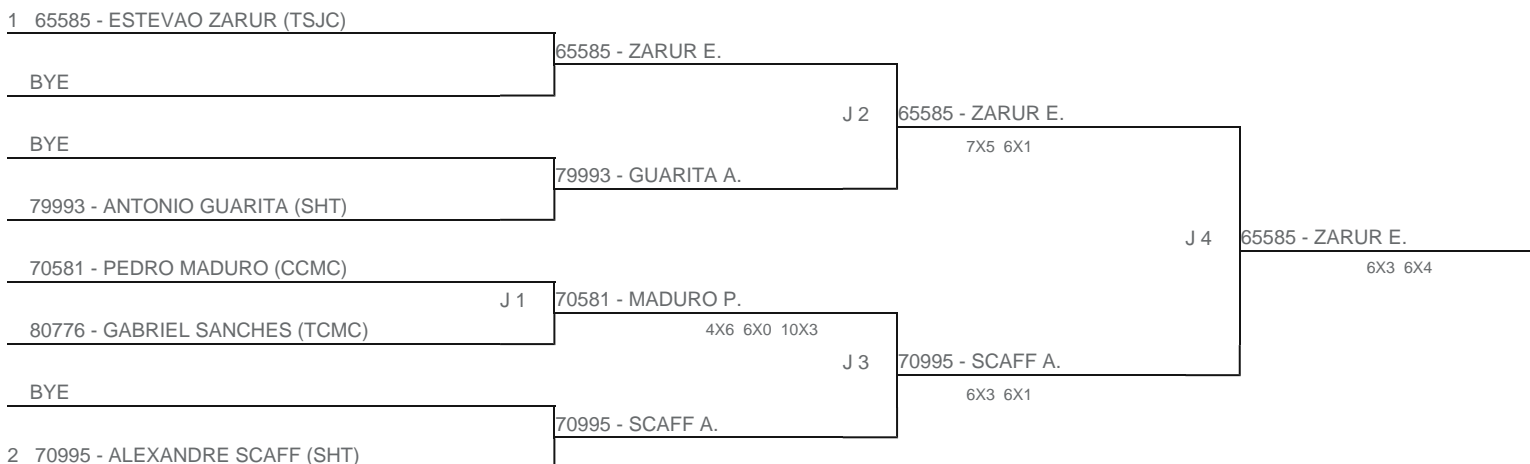

TORNEIO: 2024-160 - TORNEIO ABERTO INFANTOJUVENIL DO TÊNIS CLUBE DE MOGI DAS CRUZES
CATEGORIA: 16M
BÔNUS: QUALIDADE DA CHAVE 0% | QUANTIDADE DE INSCRITOS 0%
G2 - RANKING: 13/08/2024

Esta chave foi elaborada pelo departamento técnico da Federação Paulista de Tênis nenhuma alteração poderá ser feita sem expresse consentimento desta.