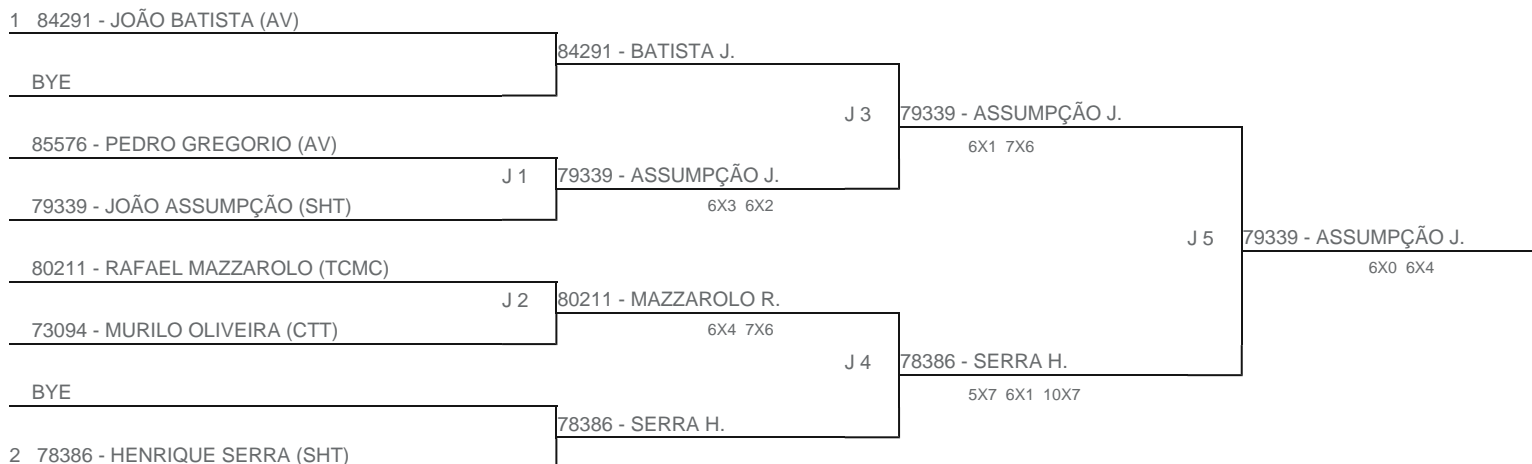

TORNEIO: 2024-160 - TORNEIO ABERTO INFANTOJUVENIL DO TÊNIS CLUBE DE MOGI DAS CRUZES
CATEGORIA: 14MP
BÔNUS: QUALIDADE DA CHAVE 0% | QUANTIDADE DE INSCRITOS 0%
G2 - RANKING: 13/08/2024

Esta chave foi elaborada pelo departamento técnico da Federação Paulista de Tênis nenhuma alteração poderá ser feita sem expresse consentimento desta.