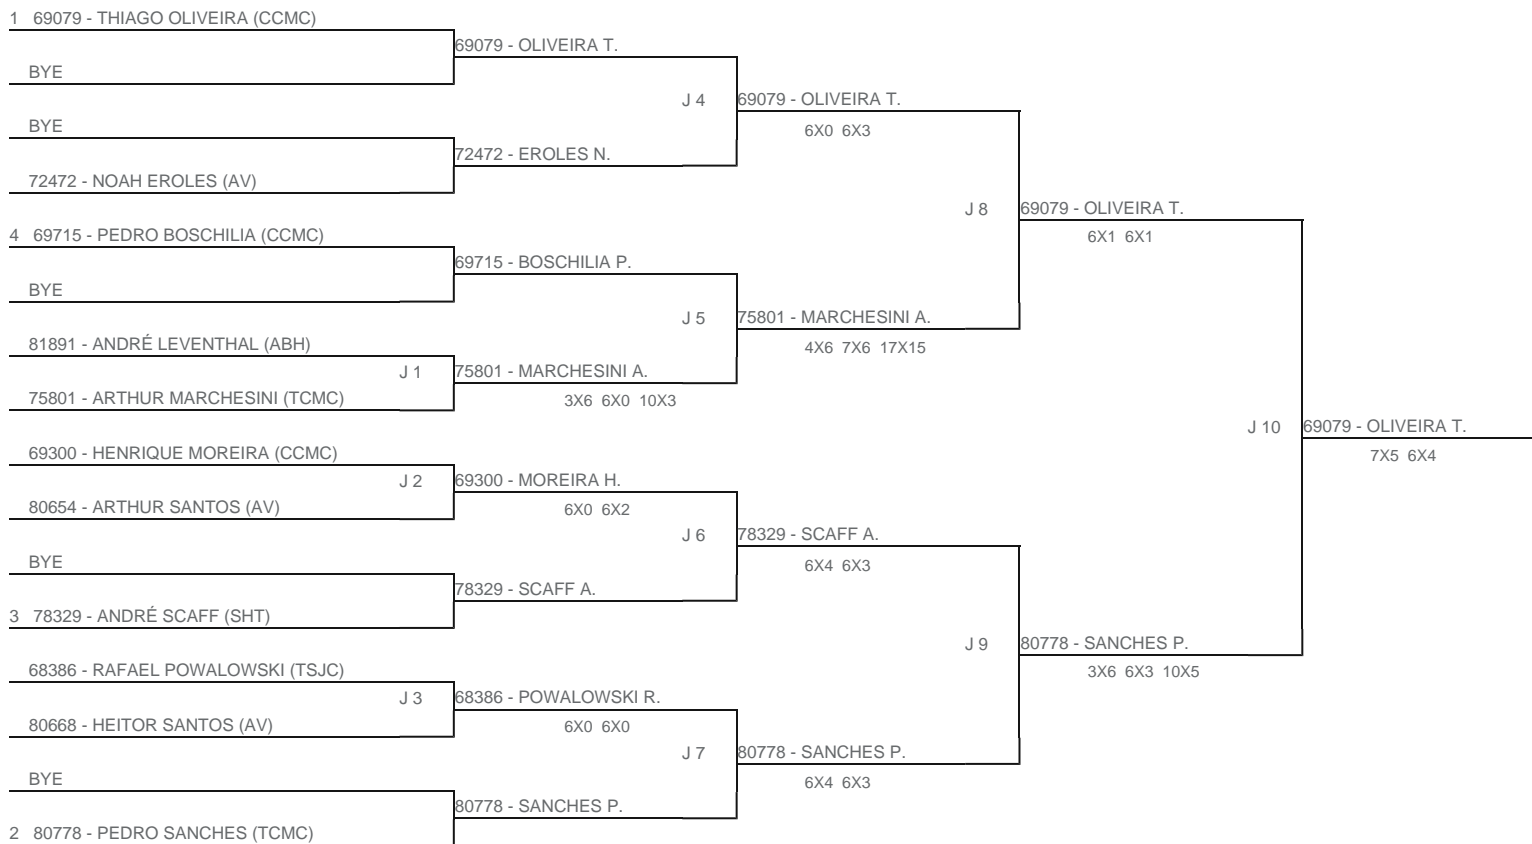

TORNEIO: 2024-160 - TORNEIO ABERTO INFANTOJUVENIL DO TÊNIS CLUBE DE MOGI DAS CRUZES

CATEGORIA: 14M

BÔNUS: QUALIDADE DA CHAVE 0% | QUANTIDADE DE INSCRITOS 10%

G2 - RANKING: 13/08/2024

Esta chave foi elaborada pelo departamento técnico da Federação Paulista de Tênis nenhuma alteração poderá ser feita sem expresse consentimento desta.