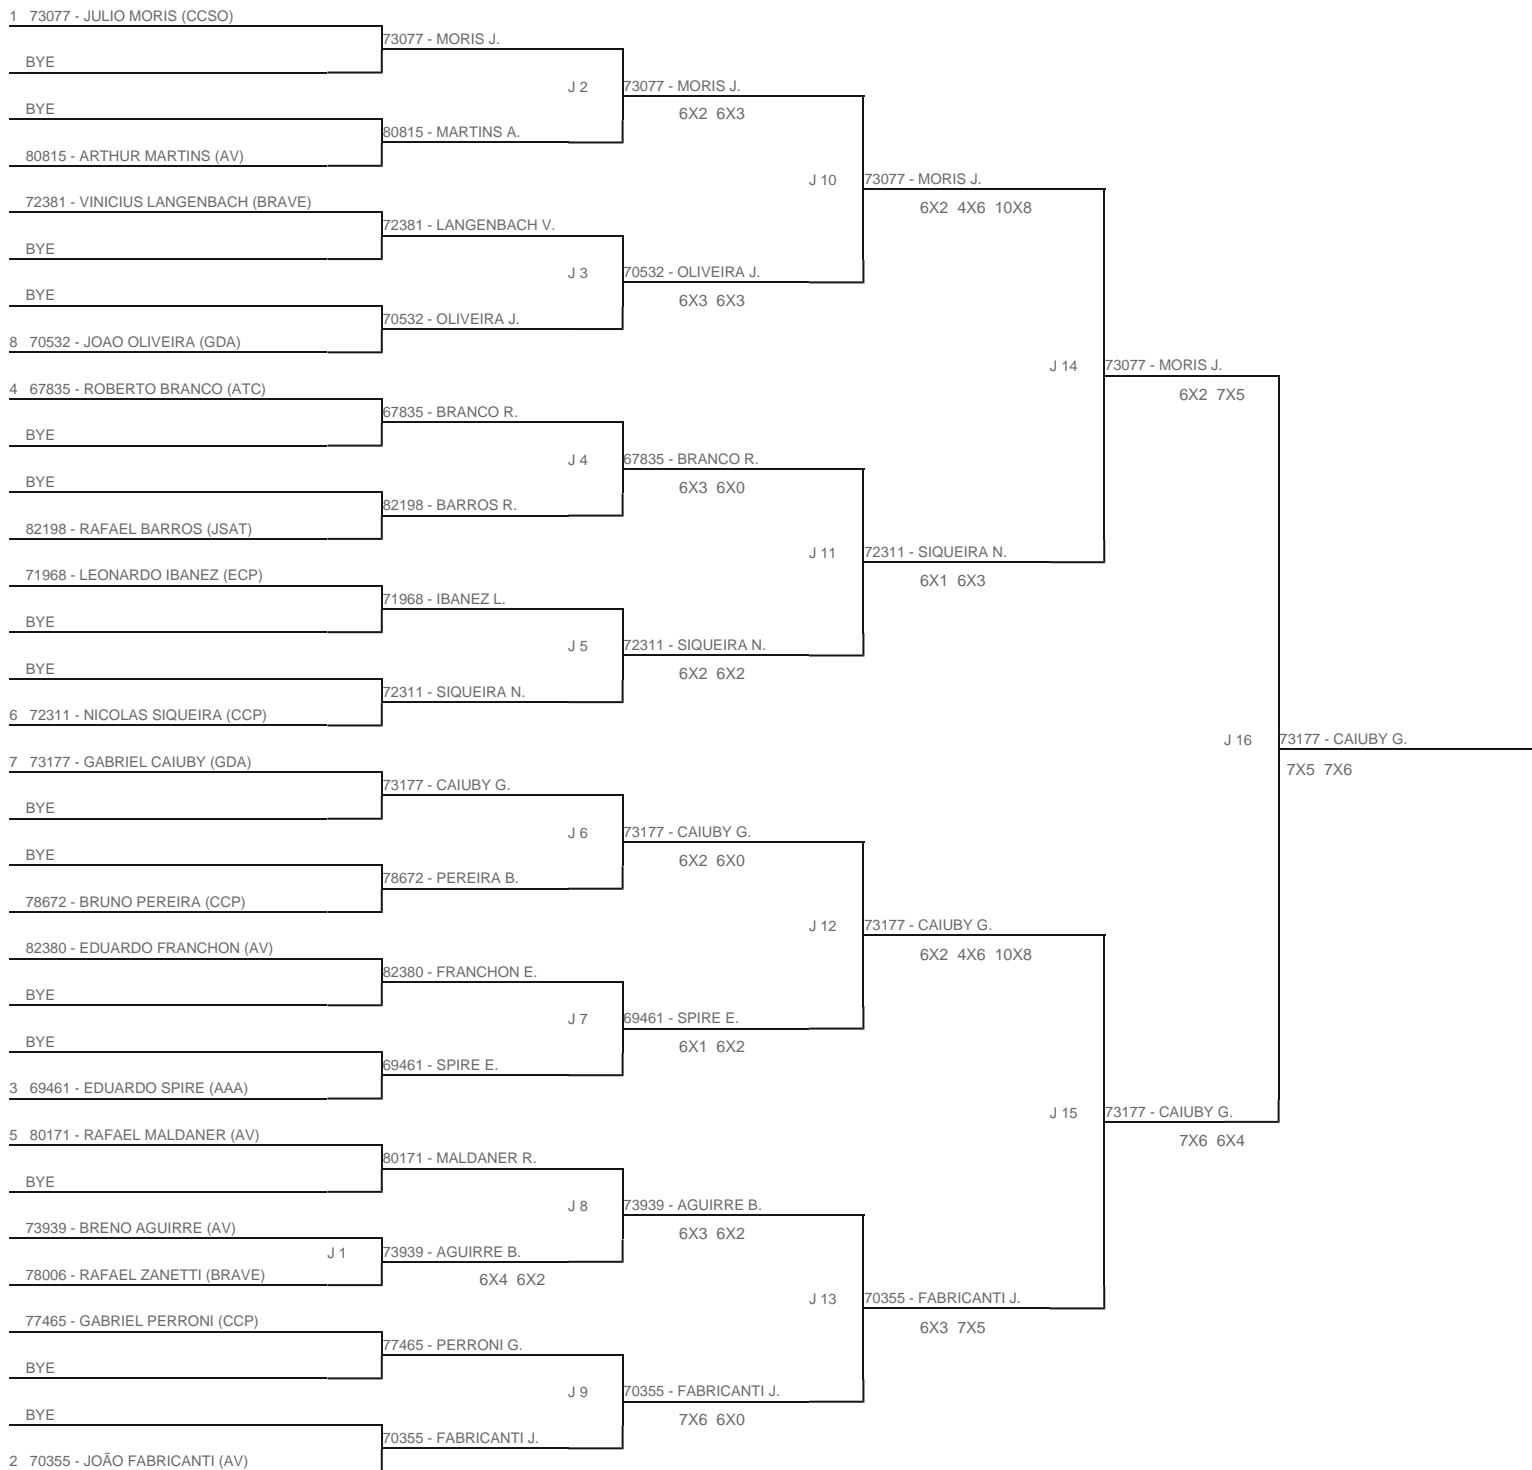

TORNEIO: 2024-155 - COPA PLAY TENNIS SOROCABA INFANTOJUVENIL  
 CATEGORIA: 16M  
 BÔNUS: QUALIDADE DA CHAVE 0% | QUANTIDADE DE INSCRITOS 20%  
 G2 - RANKING: 20/08/2024

Esta chave foi elaborada pelo departamento técnico da Federação Paulista de Tênis nenhuma alteração poderá ser feita sem expresse consentimento desta.