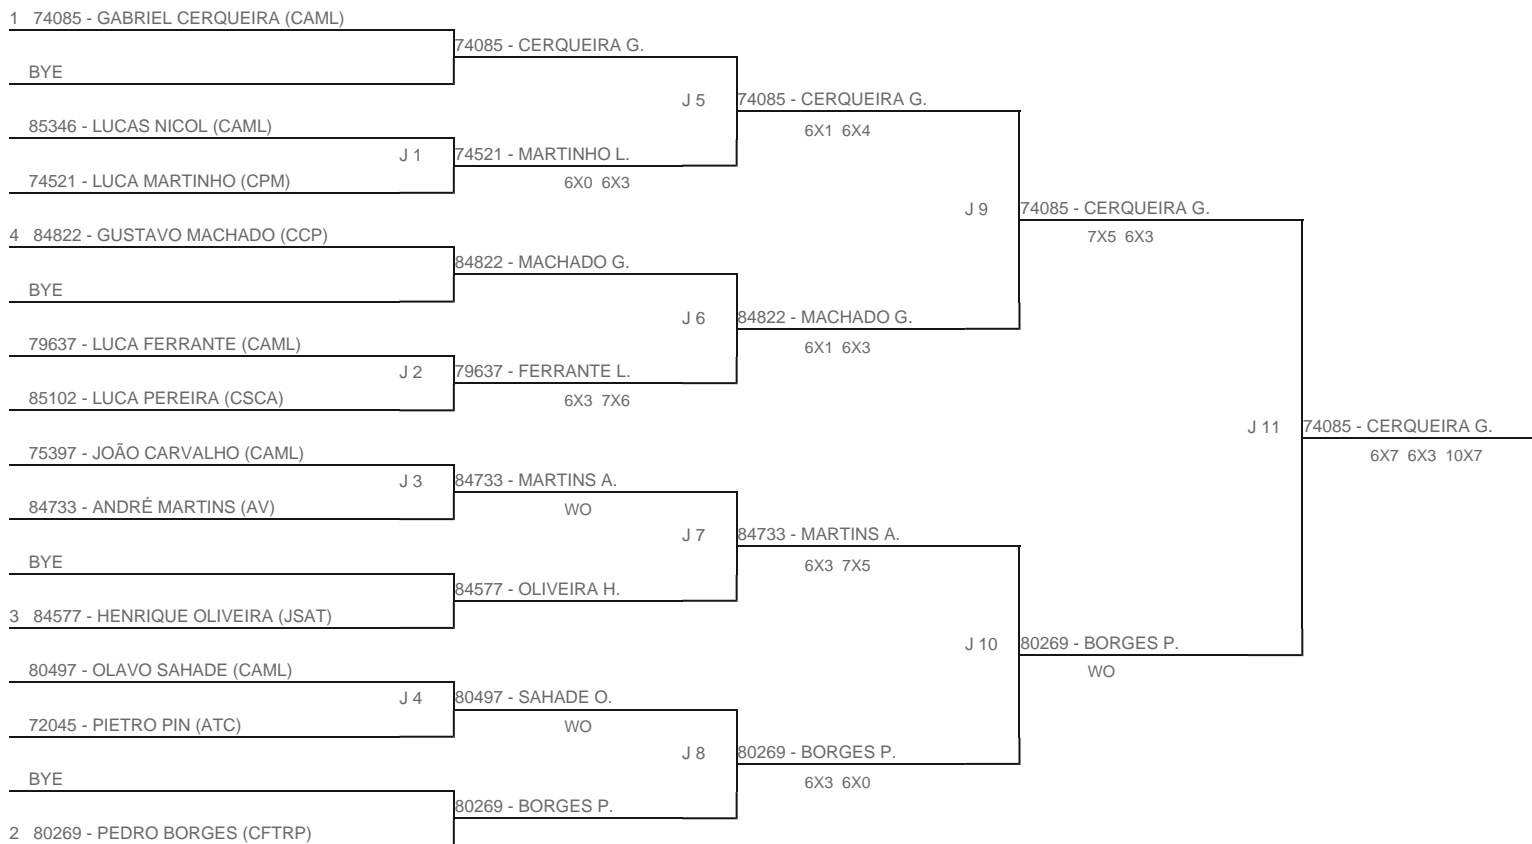

TORNEIO: 2024-155 - COPA PLAY TENNIS SOROCABA INFANTOJUVENIL
 CATEGORIA: 14MP
 BÔNUS: QUALIDADE DA CHAVE 0% | QUANTIDADE DE INSCRITOS 10%
 G2 - RANKING: 20/08/2024

Esta chave foi elaborada pelo departamento técnico da Federação Paulista de Tênis nenhuma alteração poderá ser feita sem expresse consentimento desta.