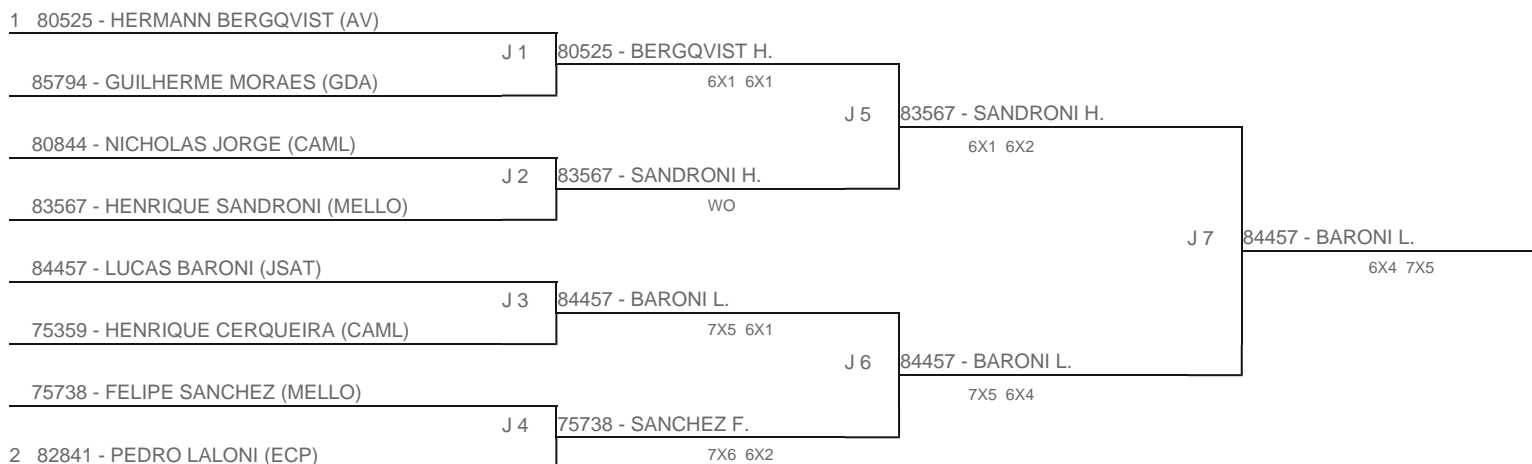

TORNEIO: 2024-155 - COPA PLAY TENNIS SOROCABA INFANTOJUVENIL
CATEGORIA: 12MP
BÔNUS: QUALIDADE DA CHAVE 0% | QUANTIDADE DE INSCRITOS 0%
G2 - RANKING: 20/08/2024

Esta chave foi elaborada pelo departamento técnico da Federação Paulista de Tênis nenhuma alteração poderá ser feita sem expresse consentimento desta.