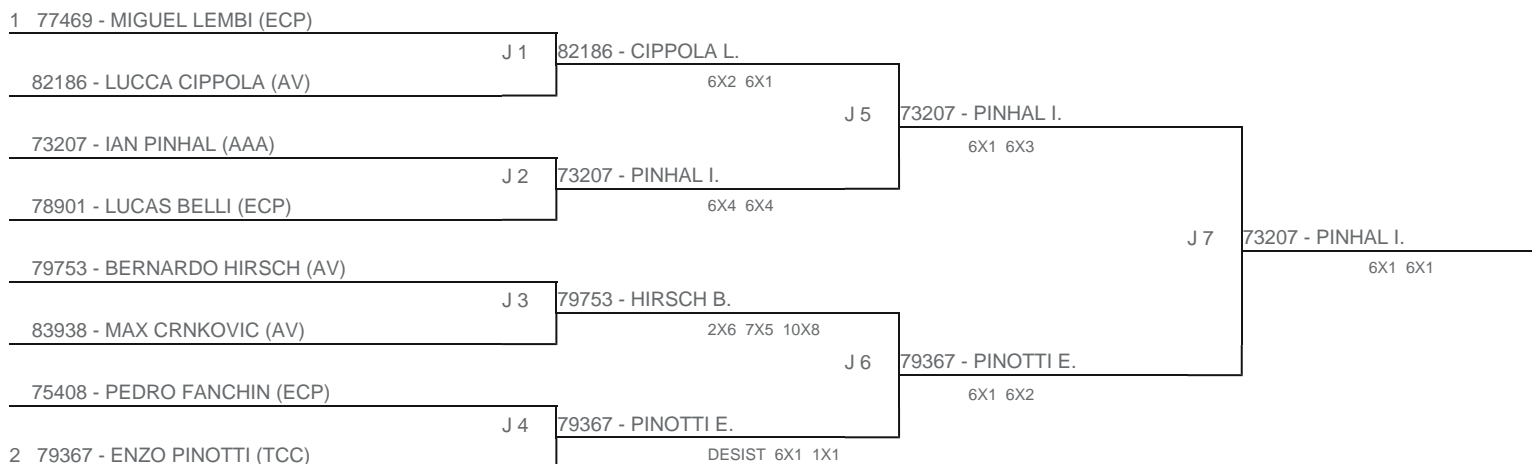

TORNEIO: 2024-155 - COPA PLAY TENNIS SOROCABA INFANTOJUVENIL
CATEGORIA: 12M
BÔNUS: QUALIDADE DA CHAVE 0% | QUANTIDADE DE INSCRITOS 0%
G2 - RANKING: 20/08/2024

Esta chave foi elaborada pelo departamento técnico da Federação Paulista de Tênis nenhuma alteração poderá ser feita sem expresse consentimento desta.