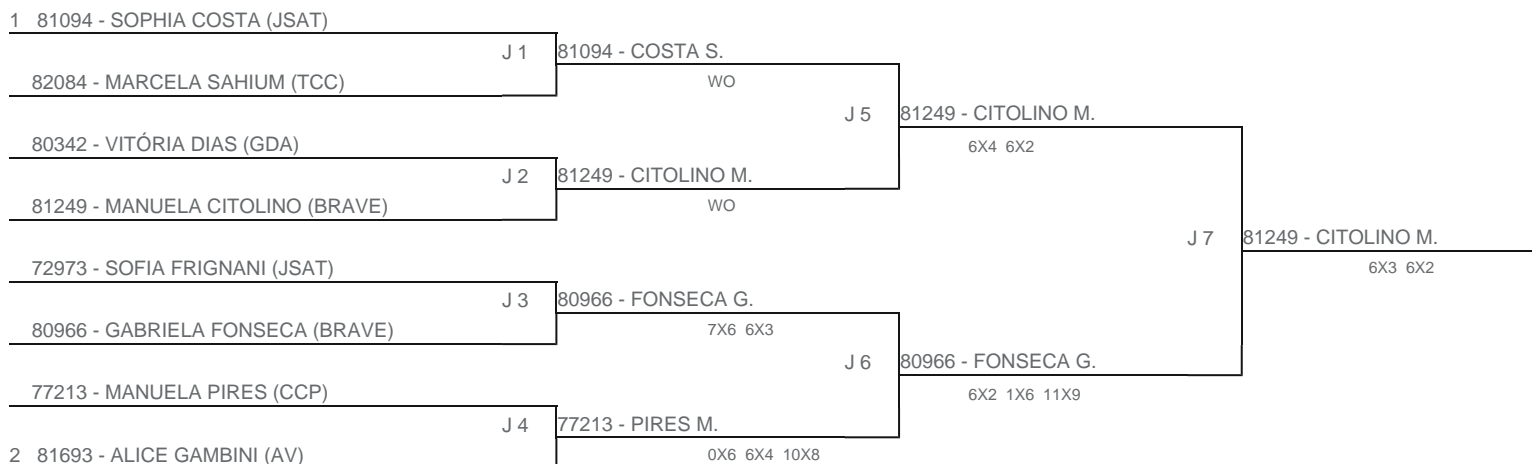

TORNEIO: 2024-155 - COPA PLAY TENNIS SOROCABA INFANTOJUVENIL
CATEGORIA: 16F
BÔNUS: QUALIDADE DA CHAVE 0% | QUANTIDADE DE INSCRITOS 0%
G2 - RANKING: 20/08/2024

Esta chave foi elaborada pelo departamento técnico da Federação Paulista de Tênis nenhuma alteração poderá ser feita sem expresse consentimento desta.