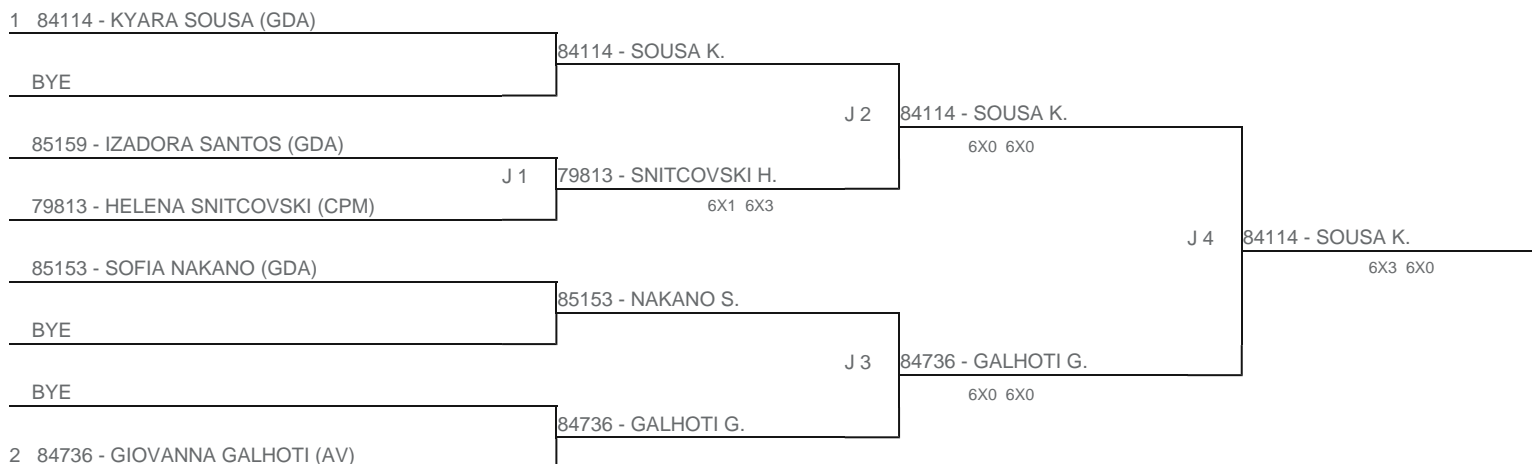

TORNEIO: 2024-155 - COPA PLAY TENNIS SOROCABA INFANTOJUVENIL
CATEGORIA: 12F
BÔNUS: QUALIDADE DA CHAVE 0% | QUANTIDADE DE INSCRITOS 0%
G2 - RANKING: 20/08/24

Esta chave foi elaborada pelo departamento técnico da Federação Paulista de Tênis nenhuma alteração poderá ser feita sem expresse consentimento desta.