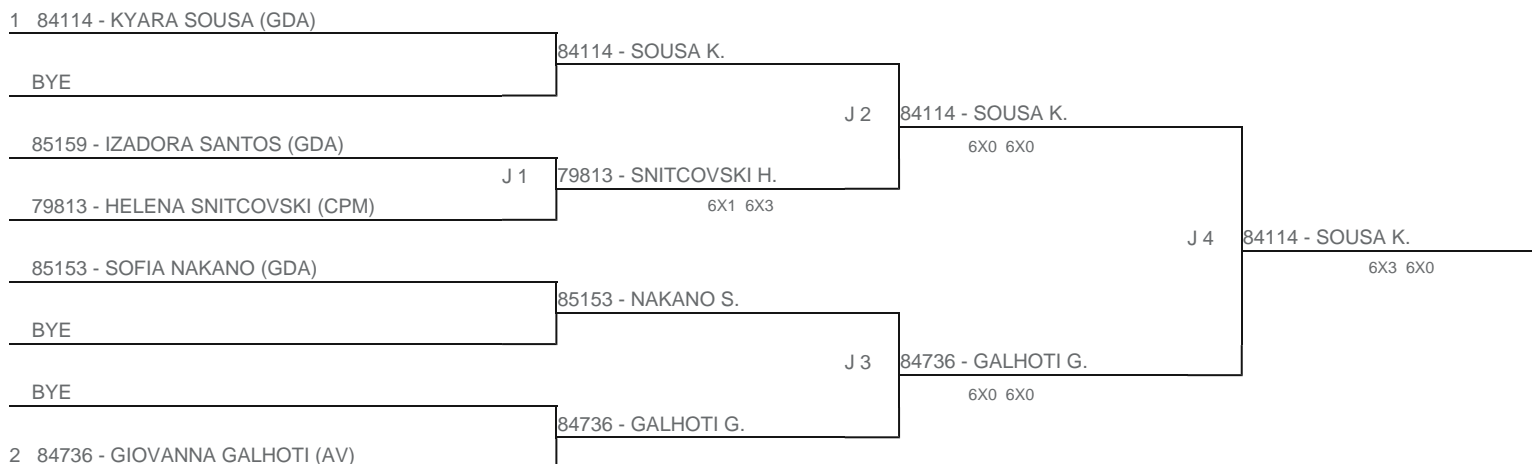

TORNEIO: 2024-155 - COPA PLAY TENNIS SOROCABA INFANTOJUVENIL
CATEGORIA: 12F
BÔNUS: QUALIDADE DA CHAVE 0% | QUANTIDADE DE INSCRITOS 0%
G2 - RANKING: 20/08/2024

Esta chave foi elaborada pelo departamento técnico da Federação Paulista de Tênis nenhuma alteração poderá ser feita sem expresse consentimento desta.