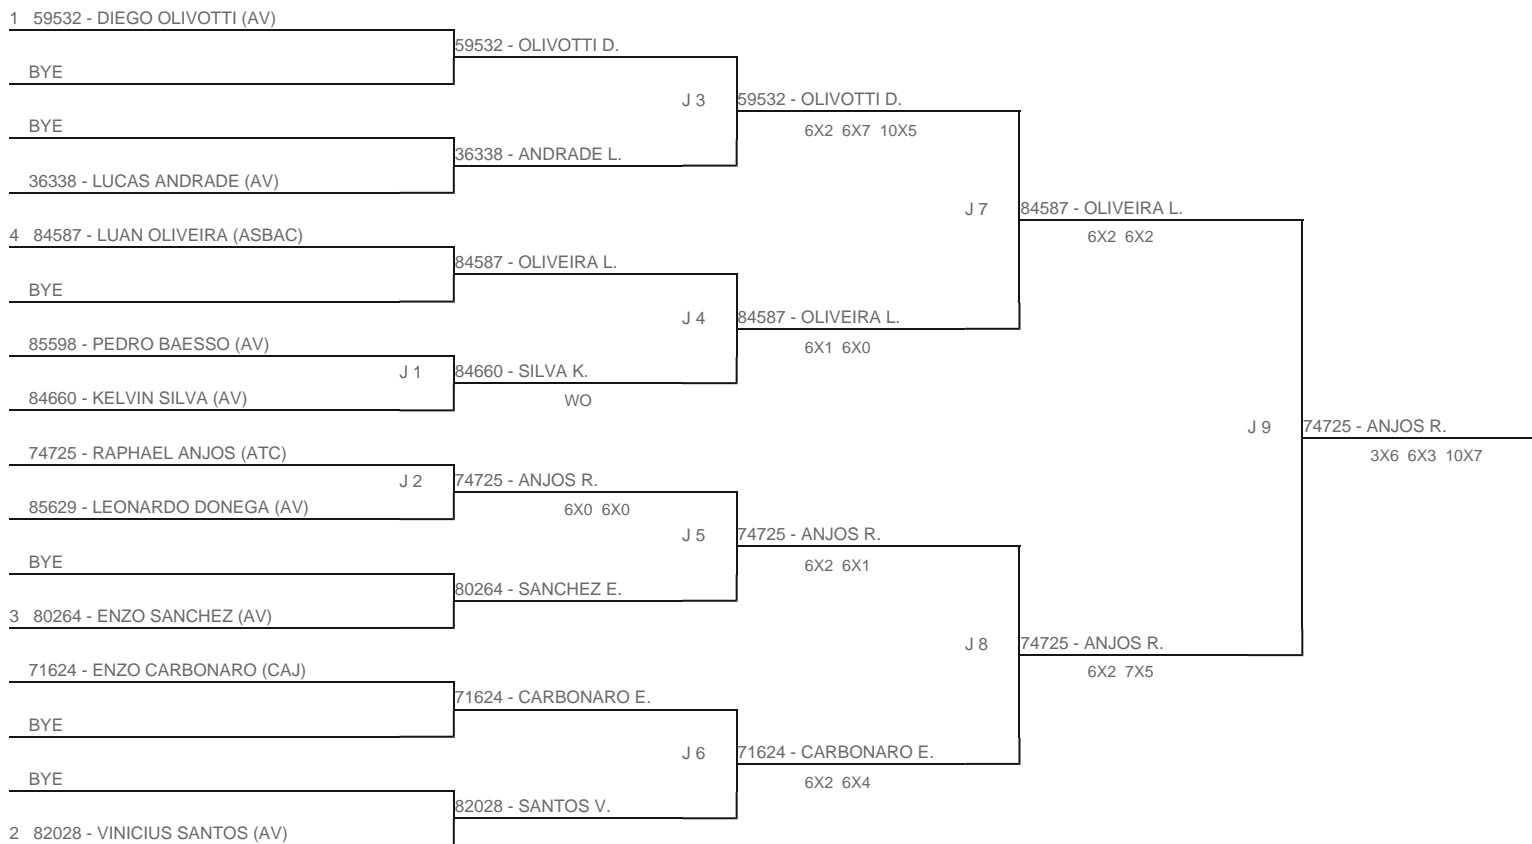

TORNEIO: 2024-151 - COPA PLAY TENNIS DE CLASSES - MORUMBY
 CATEGORIA: PM1
 BÔNUS: QUALIDADE DA CHAVE 10% | QUANTIDADE DE INSCRITOS 10%
 G2 - RANKING: 13/08/2024

Esta chave foi elaborada pelo departamento técnico da Federação Paulista de Tênis nenhuma alteração poderá ser feita sem expresse consentimento desta.