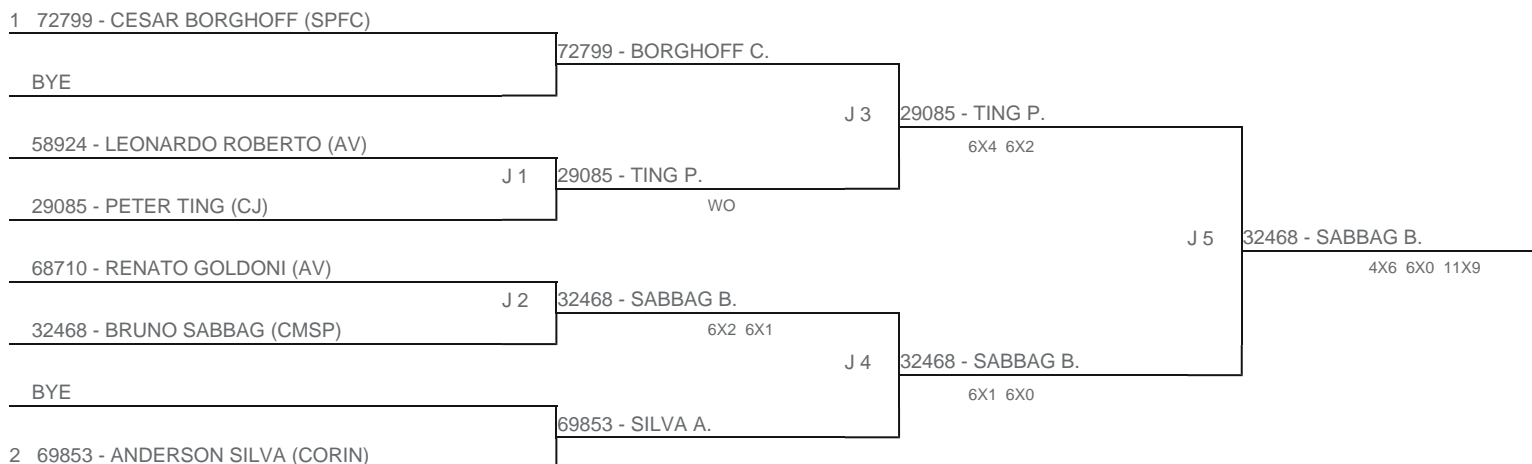

TORNEIO: 2024-151 - COPA PLAY TENNIS DE CLASSES - MORUMBY
CATEGORIA: 4M2
BÔNUS: QUALIDADE DA CHAVE 0% | QUANTIDADE DE INSCRITOS 0%
G2 - RANKING: 13/08/24

Esta chave foi elaborada pelo departamento técnico da Federação Paulista de Tênis nenhuma alteração poderá ser feita sem expresse consentimento desta.