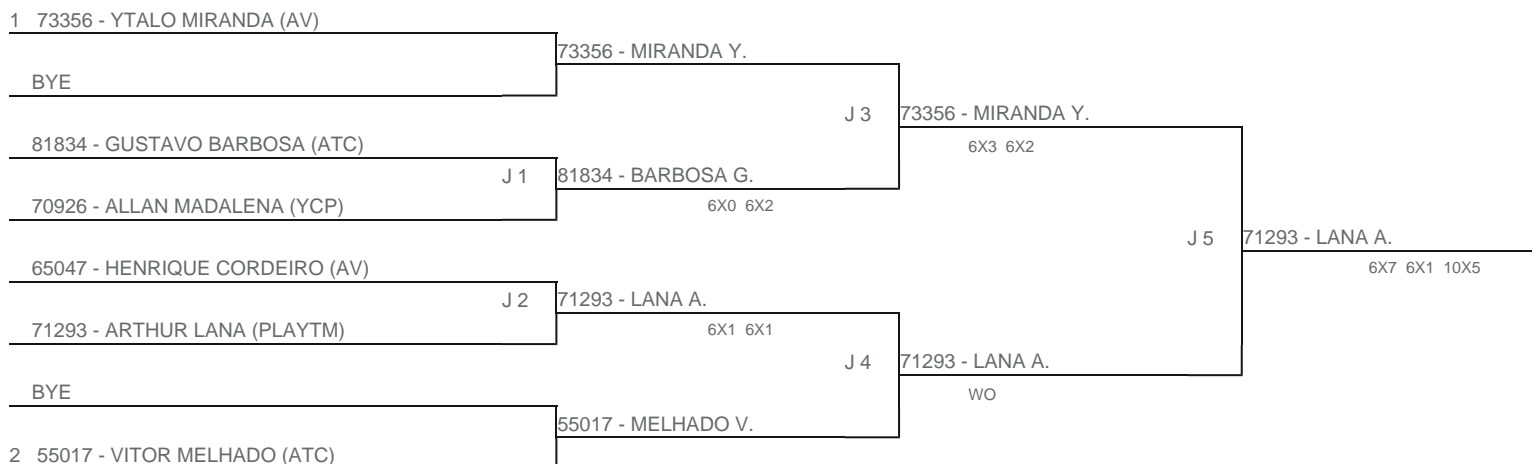

TORNEIO: 2024-151 - COPA PLAY TENNIS DE CLASSES - MORUMBY  
CATEGORIA: 4M1  
BÔNUS: QUALIDADE DA CHAVE 0% | QUANTIDADE DE INSCRITOS 0%  
G2 - RANKING: 13/08/2024

Esta chave foi elaborada pelo departamento técnico da Federação Paulista de Tênis nenhuma alteração poderá ser feita sem expresse consentimento desta.