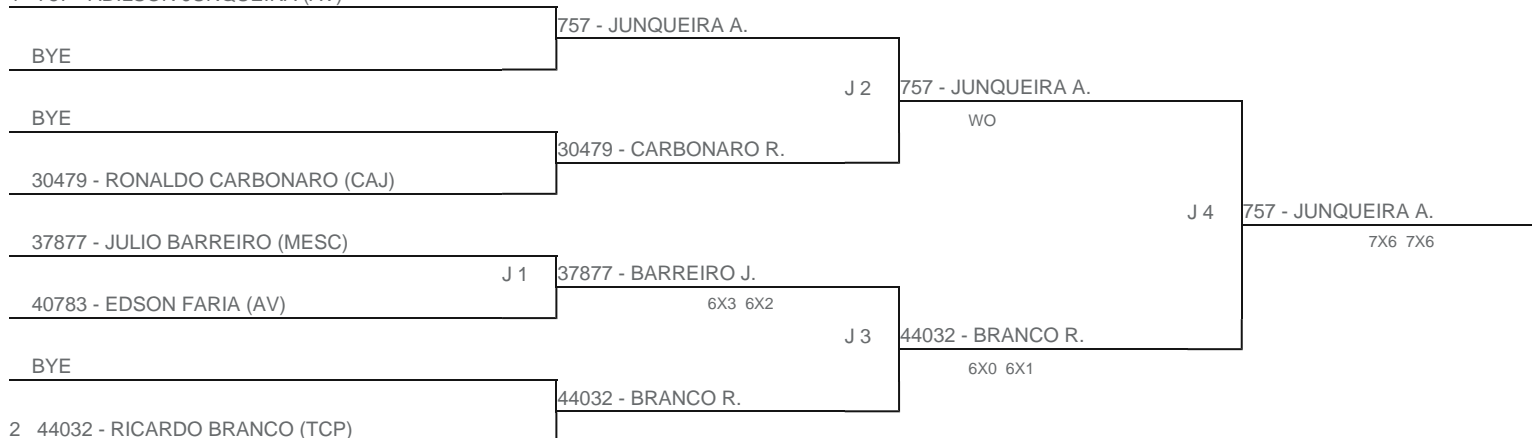

TORNEIO: 2024-144 - CIRCUITO FPT DE ADULTOS E SENIORS - MESC  
CATEGORIA: 60M  
BÔNUS: QUALIDADE DA CHAVE 0% | QUANTIDADE DE INSCRITOS 0%  
G1 - RANKING: 06/08/24

1 757 - ADILSON JUNQUEIRA (AV)

2 44032 - RICARDO BRANCO (TCP)