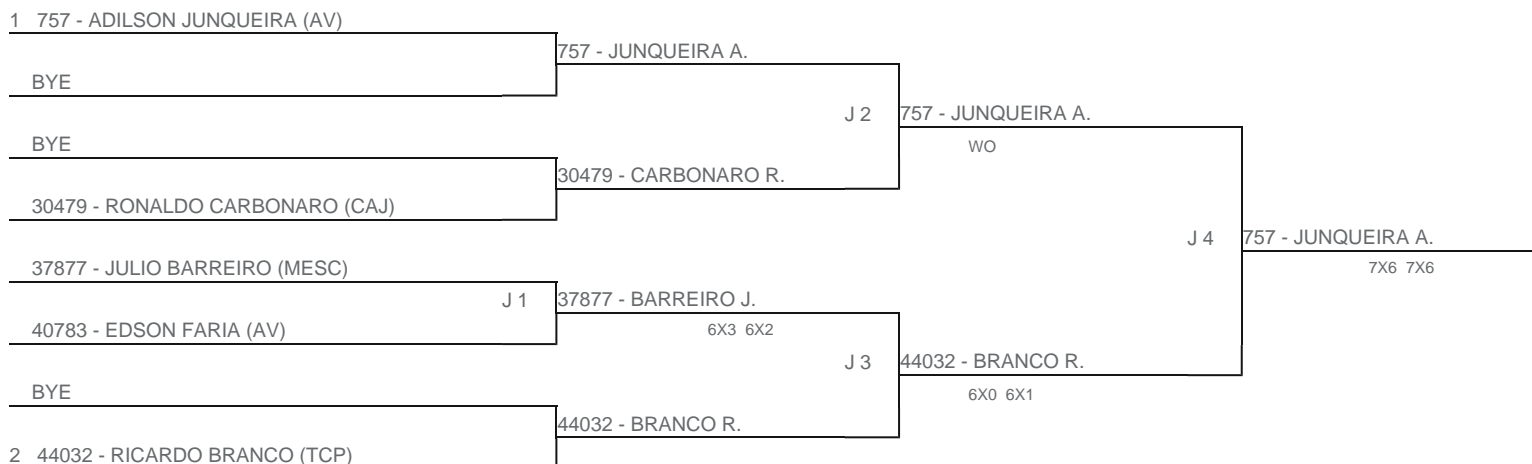

TORNEIO: 2024-144 - CIRCUITO FPT DE ADULTOS E SENIORS - MESC  
CATEGORIA: 60M  
BÔNUS: QUALIDADE DA CHAVE 0% | QUANTIDADE DE INSCRITOS 0%  
G1 - RANKING: 06/08/2024

Esta chave foi elaborada pelo departamento técnico da Federação Paulista de Tênis nenhuma alteração poderá ser feita sem expresso consentimento desta.