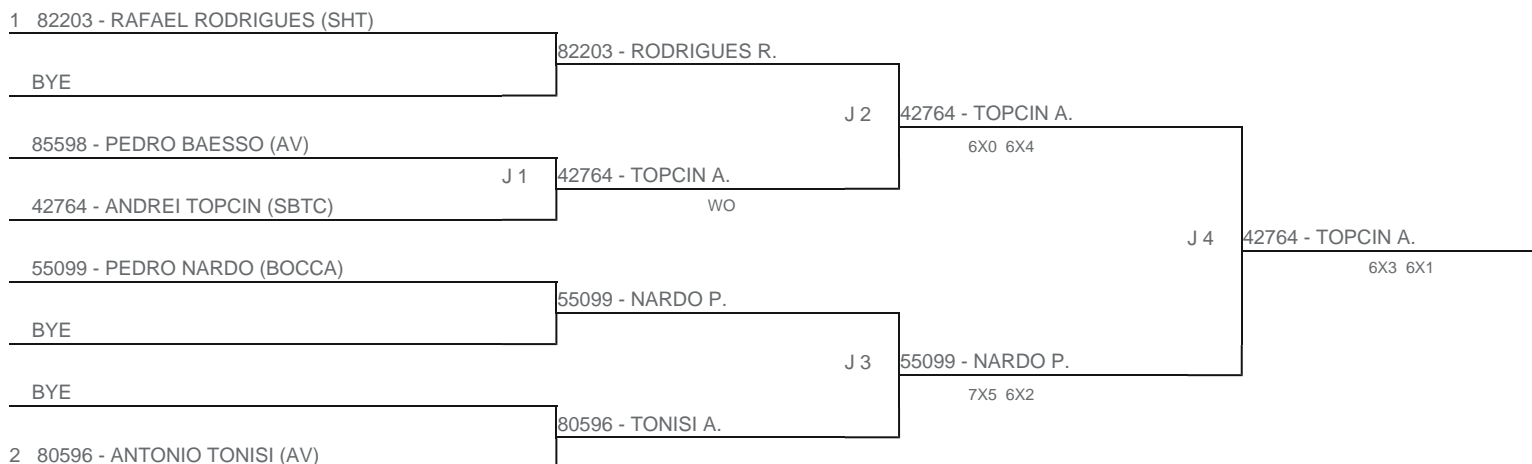

TORNEIO: 2024-144 - CIRCUITO FPT DE ADULTOS E SENIORS - MESC
CATEGORIA: 29M
BÔNUS: QUALIDADE DA CHAVE 0% | QUANTIDADE DE INSCRITOS 0%
G1 - RANKING: 06/08/2024

Esta chave foi elaborada pelo departamento técnico da Federação Paulista de Tênis nenhuma alteração poderá ser feita sem expresse consentimento desta.