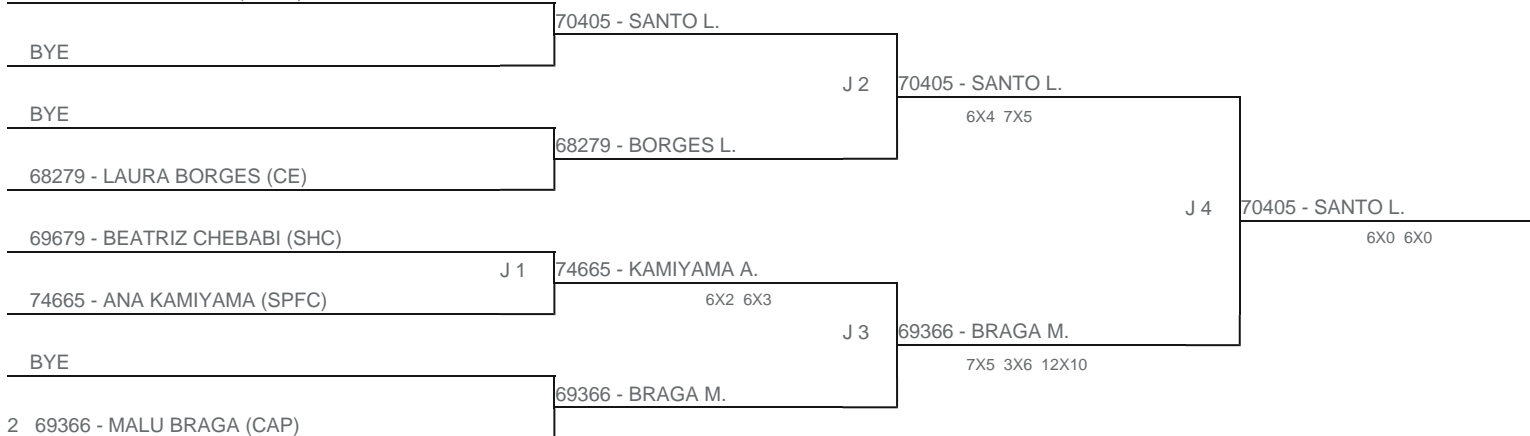

TORNEIO: 2024-135 - PRÉ QUALIFYING J60 DE SÃO PAULO - SBTC
CATEGORIA: 18F
BÔNUS: QUALIDADE DA CHAVE 0% | QUANTIDADE DE INSCRITOS 0%
G2 - RANKING: 16/07/2024

1 70405 - LÍVIA SANTO (SPFC)

Esta chave foi elaborada pelo departamento técnico da Federação Paulista de Tênis nenhuma alteração poderá ser feita sem expresse consentimento desta.