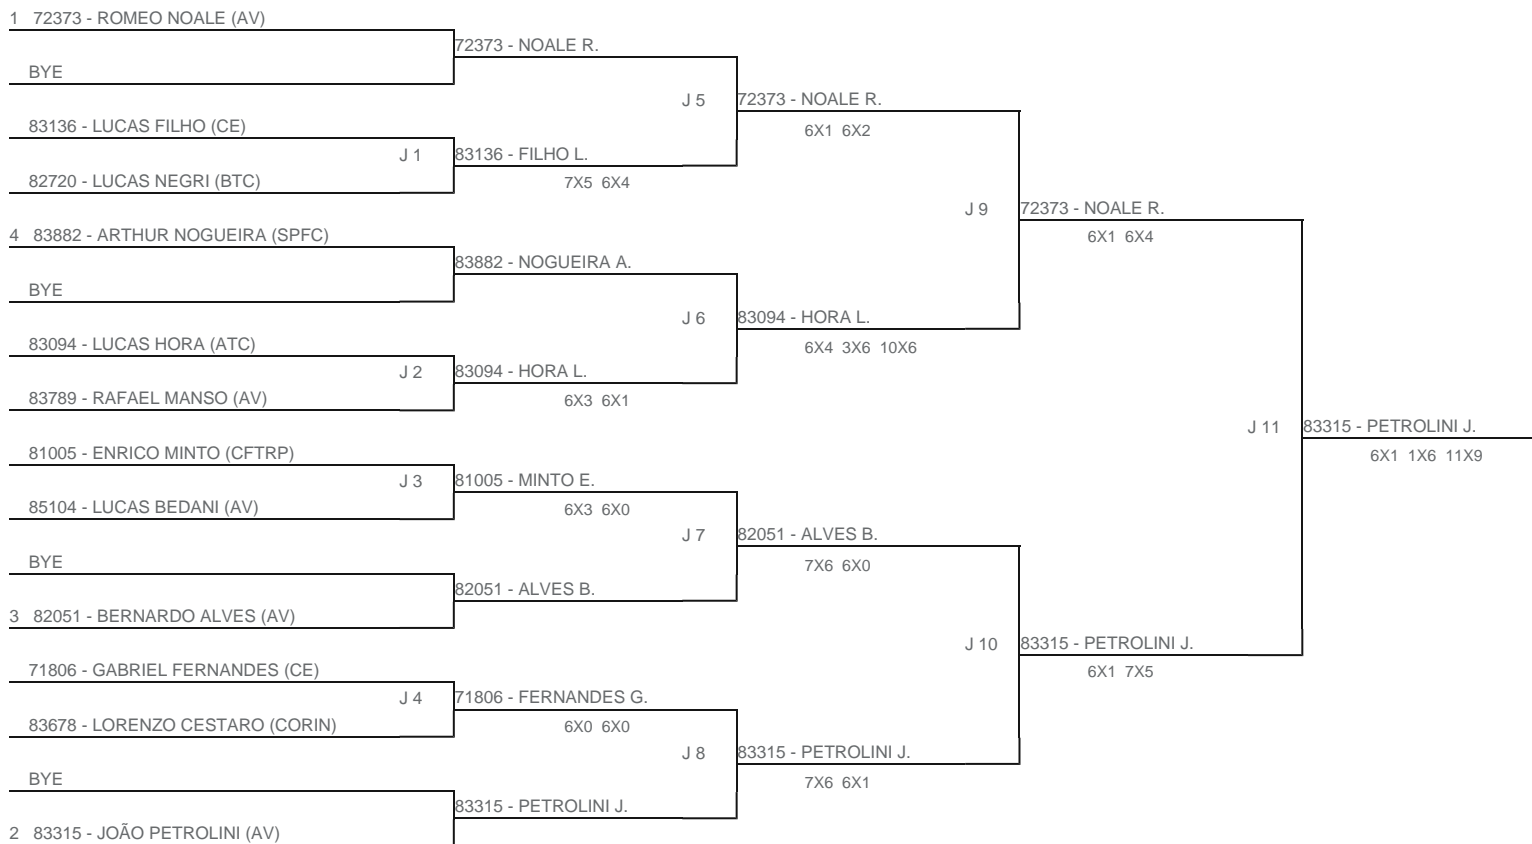

TORNEIO: 2024-139 - CIRCUITO PAULISTA KIDS - RR TÊNIS
CATEGORIA: 11M
BÔNUS: QUALIDADE DA CHAVE 0% | QUANTIDADE DE INSCRITOS 10%
G1 - RANKING: 23/07/2024

Esta chave foi elaborada pelo departamento técnico da Federação Paulista de Tênis nenhuma alteração poderá ser feita sem expresse consentimento desta.