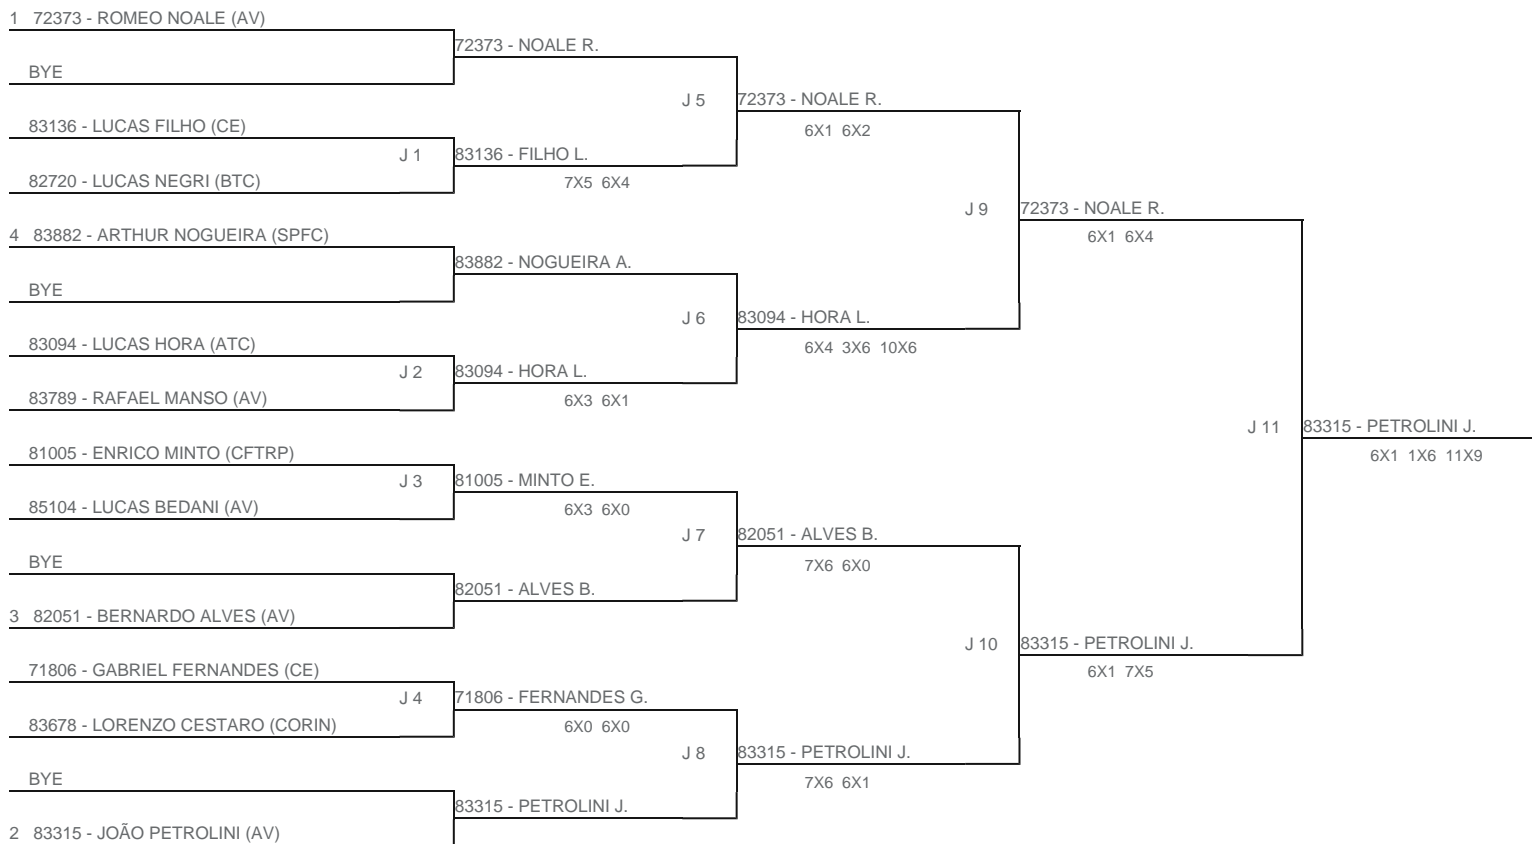

TORNEIO: 2024-139 - CIRCUITO PAULISTA KIDS - RR TÊNIS
CATEGORIA: 11M
BÔNUS: QUALIDADE DA CHAVE 0% | QUANTIDADE DE INSCRITOS 10%
G1 - RANKING: 23/07/24

Esta chave foi elaborada pelo departamento técnico da Federação Paulista de Tênis nenhuma alteração poderá ser feita sem expresse consentimento desta.