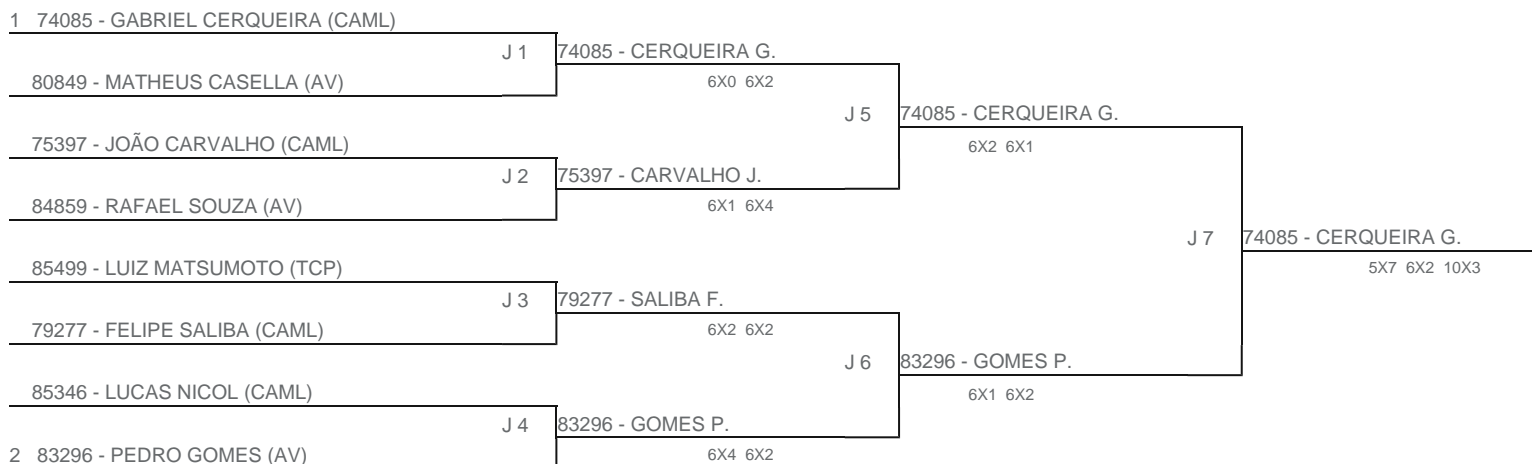

TORNEIO: 2024-137 - COPA PLAY TENNIS INFANTOJUVENIL - MORUMBY
CATEGORIA: 14MP
BÔNUS: QUALIDADE DA CHAVE 0% | QUANTIDADE DE INSCRITOS 0%
G2 - RANKING: 23/07/2024

Esta chave foi elaborada pelo departamento técnico da Federação Paulista de Tênis nenhuma alteração poderá ser feita sem expresse consentimento desta.