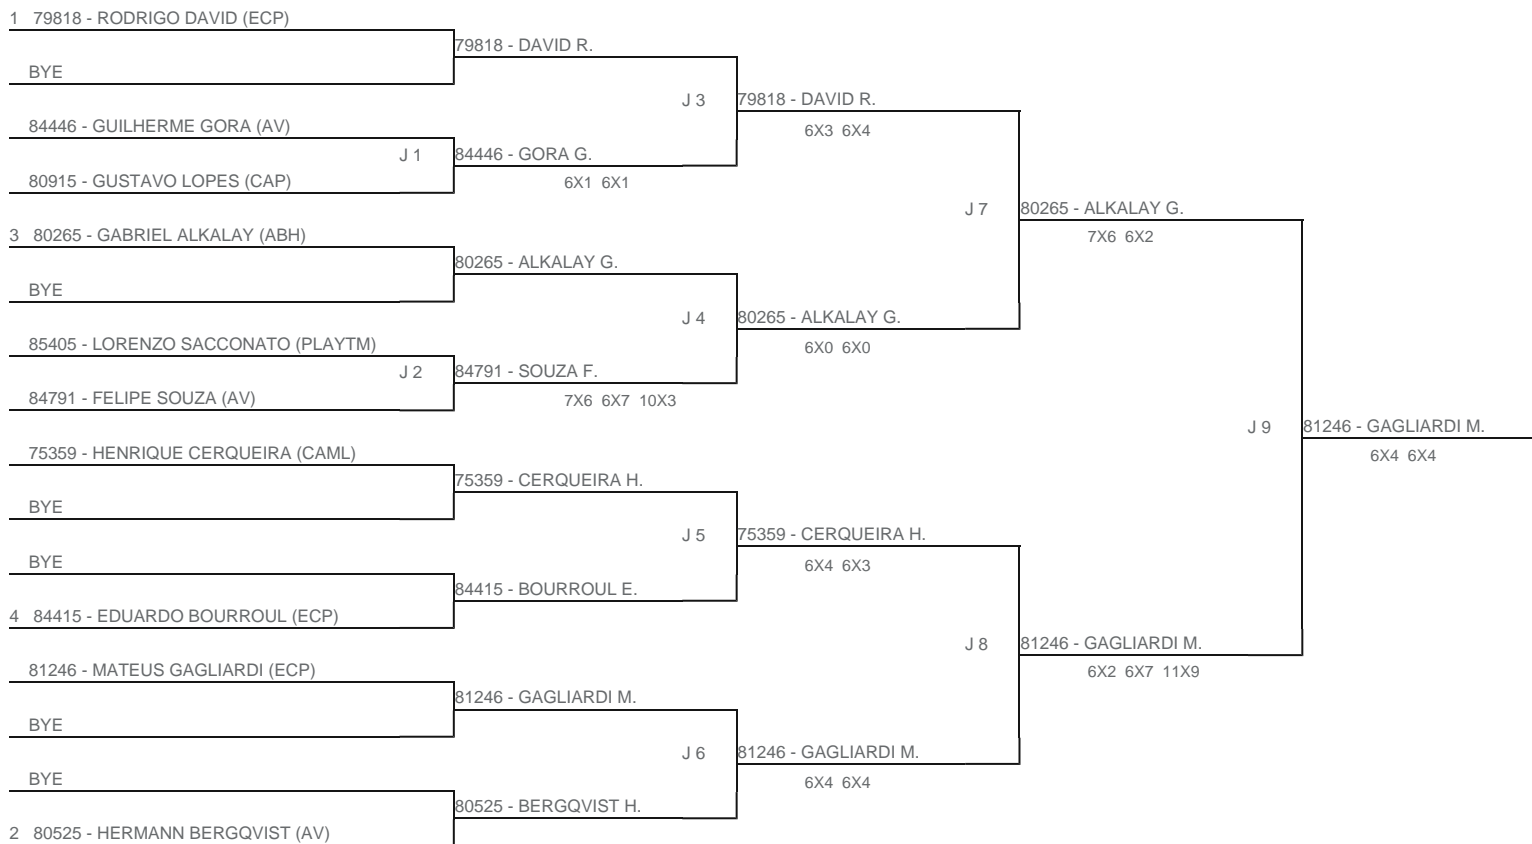

TORNEIO: 2024-137 - COPA PLAY TENNIS INFANTOJUVENIL - MORUMBY
CATEGORIA: 12MP
BÔNUS: QUALIDADE DA CHAVE 0% | QUANTIDADE DE INSCRITOS 10%
G2 - RANKING: 23/07/2024

Esta chave foi elaborada pelo departamento técnico da Federação Paulista de Tênis nenhuma alteração poderá ser feita sem expresse consentimento desta.