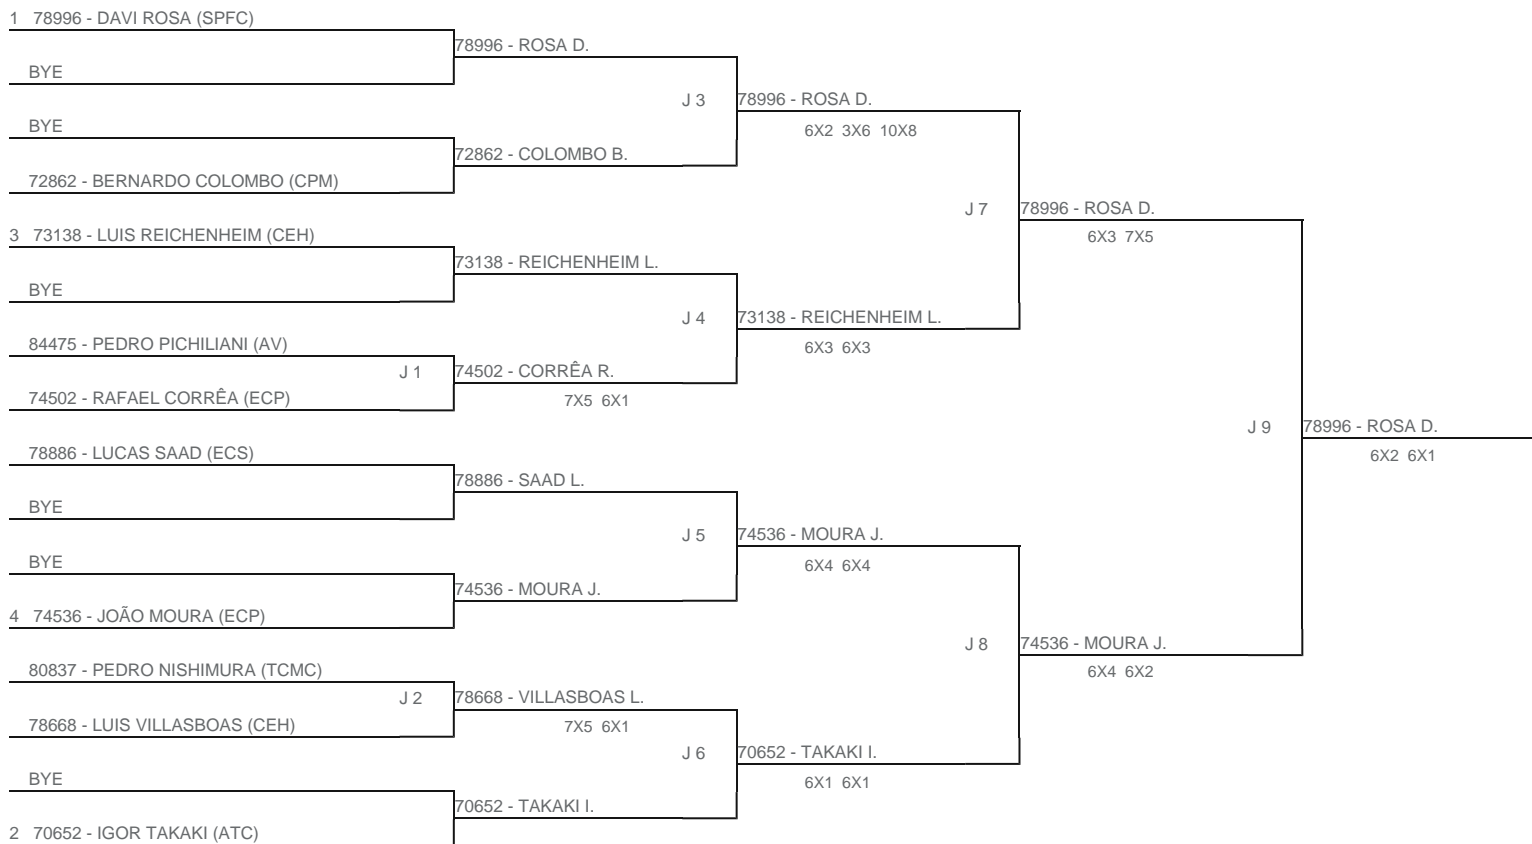

TORNEIO: 2024-137 - COPA PLAY TENNIS INFANTOJUVENIL - MORUMBY  
 CATEGORIA: 12M  
 BÔNUS: QUALIDADE DA CHAVE 0% | QUANTIDADE DE INSCRITOS 10%  
 G2 - RANKING: 23/07/2024

Esta chave foi elaborada pelo departamento técnico da Federação Paulista de Tênis nenhuma alteração poderá ser feita sem expresse consentimento desta.