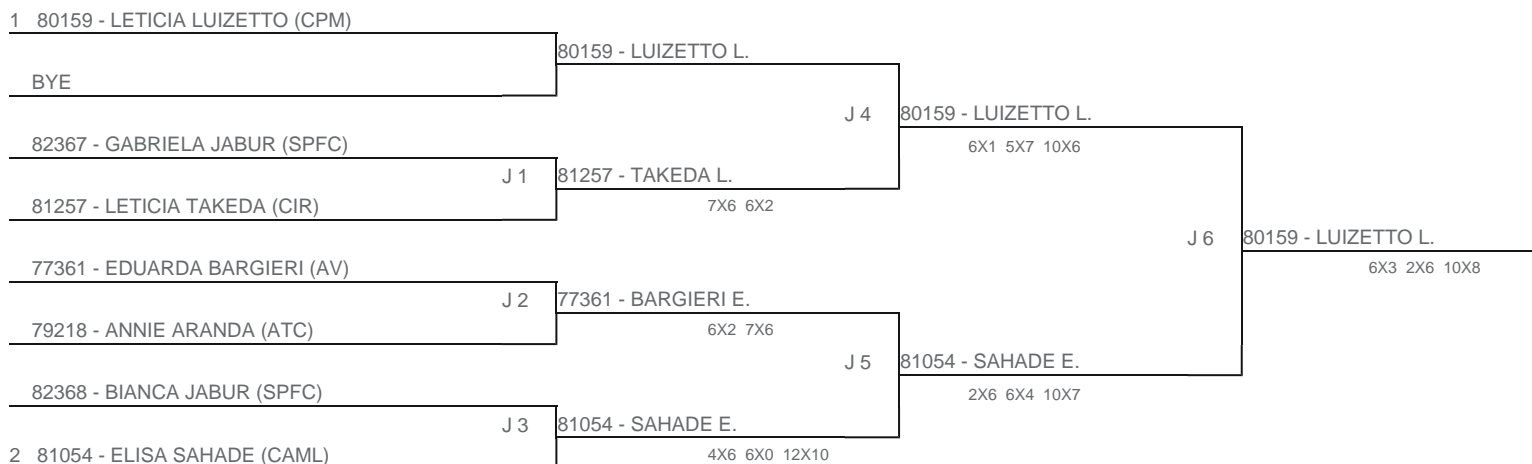

TORNEIO: 2024-137 - COPA PLAY TENNIS INFANTOJUVENIL - MORUMBY
CATEGORIA: 12F
BÔNUS: QUALIDADE DA CHAVE 0% | QUANTIDADE DE INSCRITOS 0%
G2 - RANKING: 23/07/24

Esta chave foi elaborada pelo departamento técnico da Federação Paulista de Tênis nenhuma alteração poderá ser feita sem expresse consentimento desta.